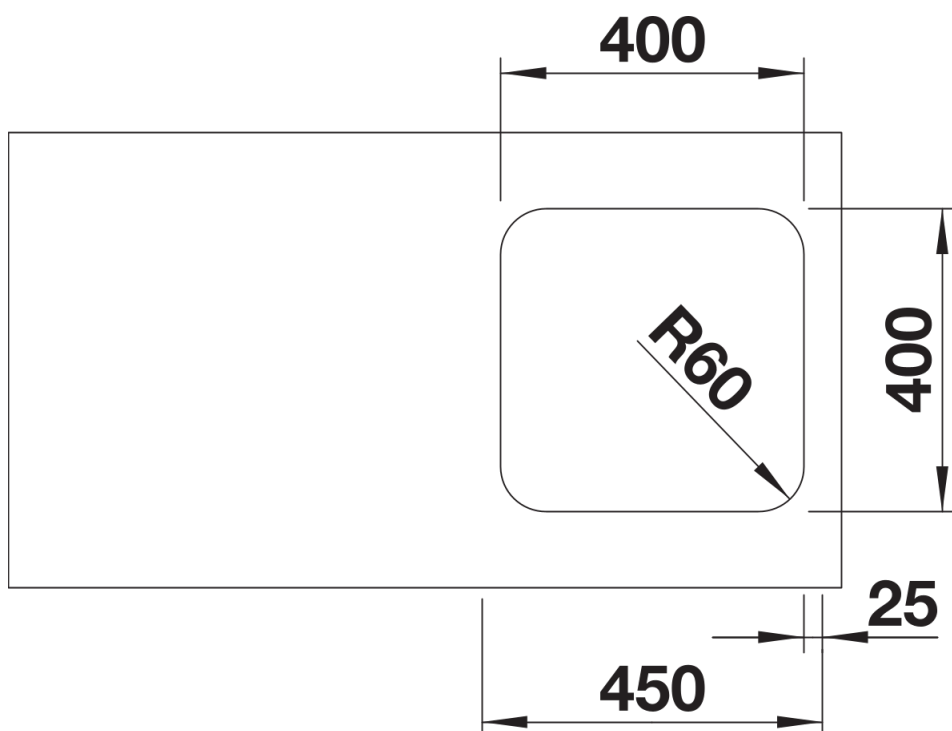

Datový list produktu SUPRA 400-U

Č. pol. 518201

Přednost

- Všestranný program s četnými možnostmi kombinací
- Možnost dokoupení praktického příslušenství

Tipy pro plánování

- Upozornění: Odtokové propojení pro dva dřezy objednávejte samostatně.

Obsah dodávky

odtoková sada s prostorově úspornou trubkou, 3 ½" sítkový ventil, sada upevňovacích prvků

Details

Dohled

Výřez

Čelní pohled

Pohled ze strany