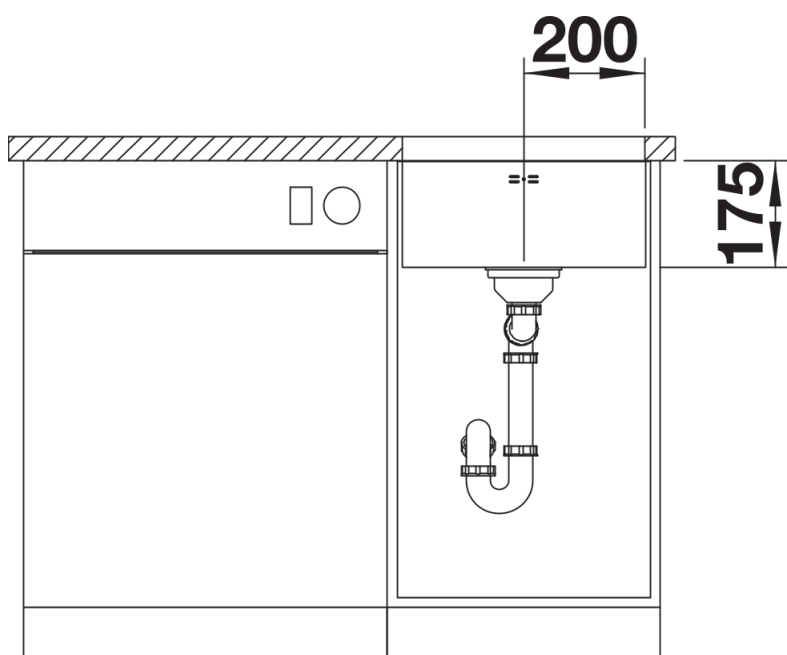

Obsah dodávky

odtoková sada s prostorově úspornou trubkou, 3 ½" sítkový ventil, sada upevňovacích prvků

Details

Dohled

Výřez

Čelní pohled

Pohled ze strany