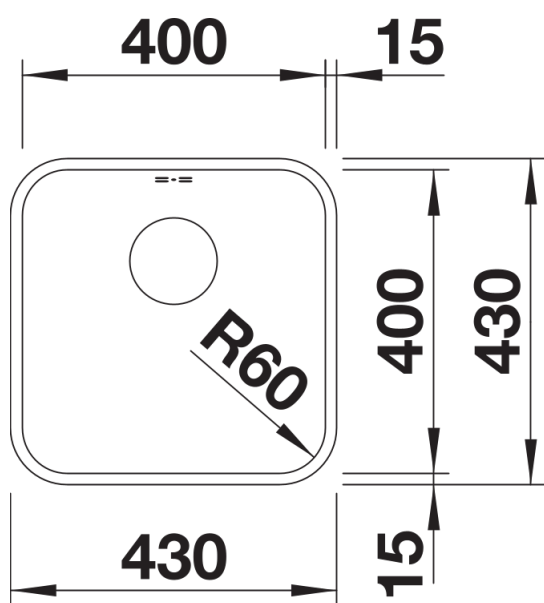

Datový list produktu SUPRA 400-U

Č. pol. 518201

Přednost

- Všestranný program s četnými možnostmi kombinací
- Možnost dokoupení praktického příslušenství

Tipy pro plánování

- Upozornění: Odtokové propojení pro dva dřezy objednávejte samostatně.

Obsah dodávky

odtoková sada s prostorově úspornou trubkou, 3 ½" sítkový ventil, sada upevňovacích prvků

Details

Dohled

Výřez

Čelní pohled

Pohled ze strany