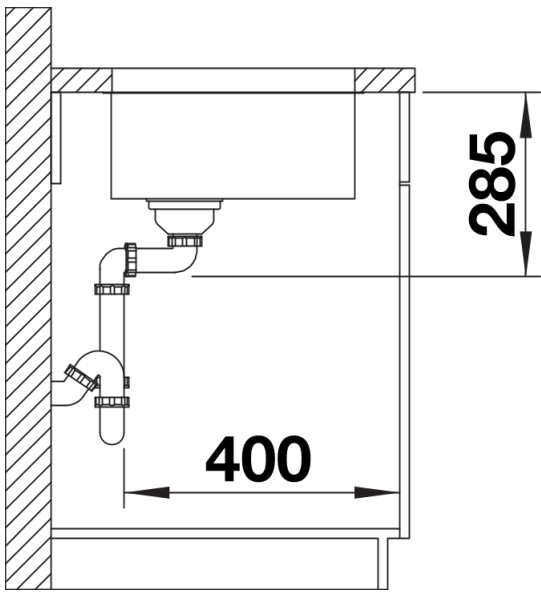

Obsah dodávky

odtoková sada s prostorově úspornou trubkou, 3 ½" sítkový ventil, sada upevňovacích prvků

Details

Dohled

Výřez

Čelní pohled

Pohled ze strany