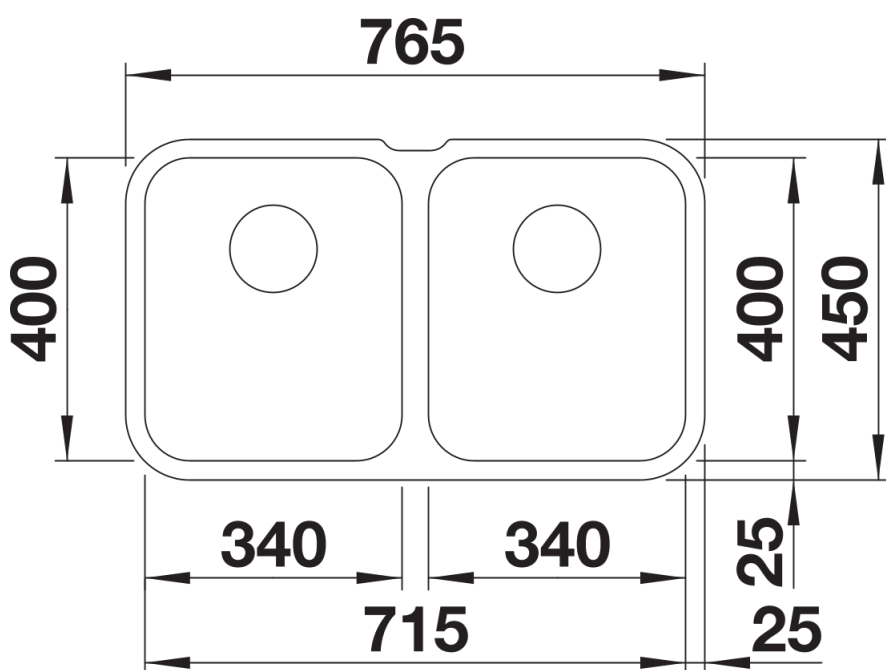

## Datový list produktu SUPRA 340/340-U

Č. pol. 519716

Přednost

---

- Všestranný program s četnými možnostmi kombinací
- Možnost dokoupení praktického příslušenství

## Obsah dodávky

---

- odtoková sada s prostorově úspornou trubkou
- 2 x 3 ½" sítkový ventil
- sada upevňovacích prvků

## Detaily

---

Dohled

Výřez

Čelní pohled

Pohled ze strany