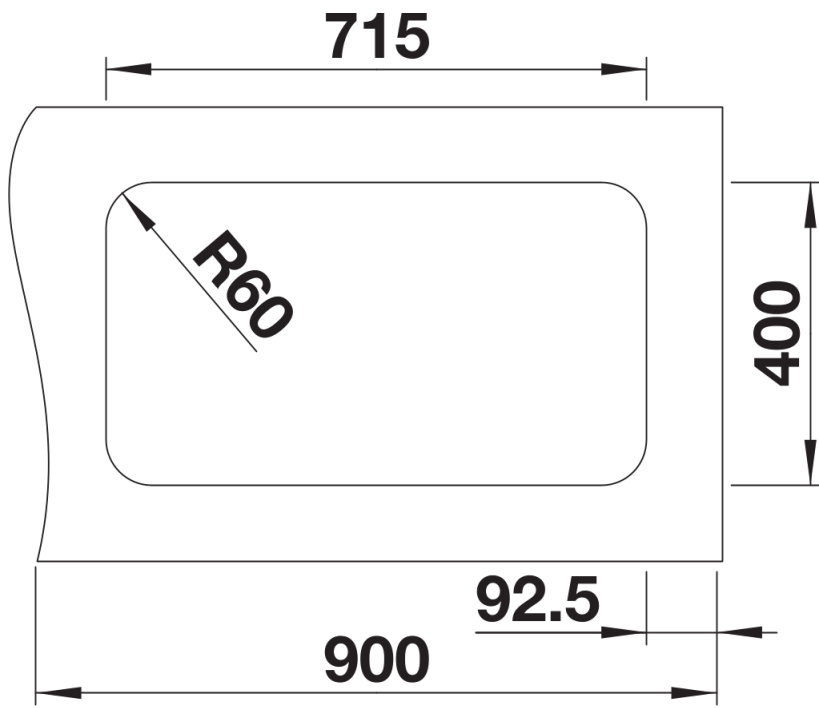

## Obsah dodávky

---

- odtoková sada s prostorově úspornou trubkou
- 2 x 3 ½" sítkový ventil
- sada upevňovacích prvků

## Detaily

---

Dohled

Výřez

Čelní pohled

Pohled ze strany