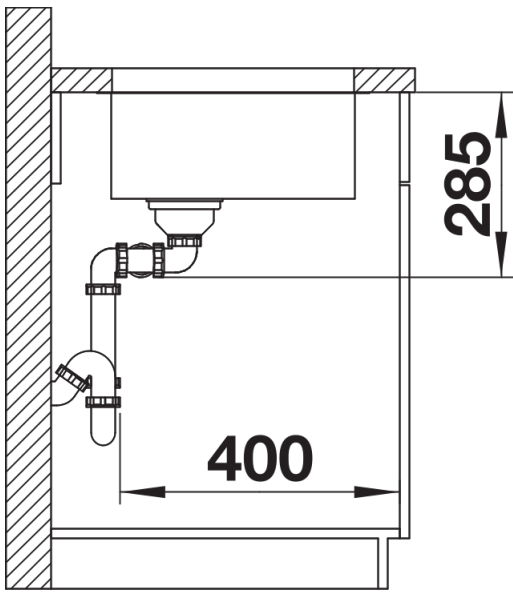

## Obsah dodávky

---

- odtoková sada s prostorově úspornou trubkou
- 2 x 3 ½" sítkový ventil
- sada upevňovacích prvků

## Detaily

---

Dohled

Výřez

Čelní pohled

Pohled ze strany