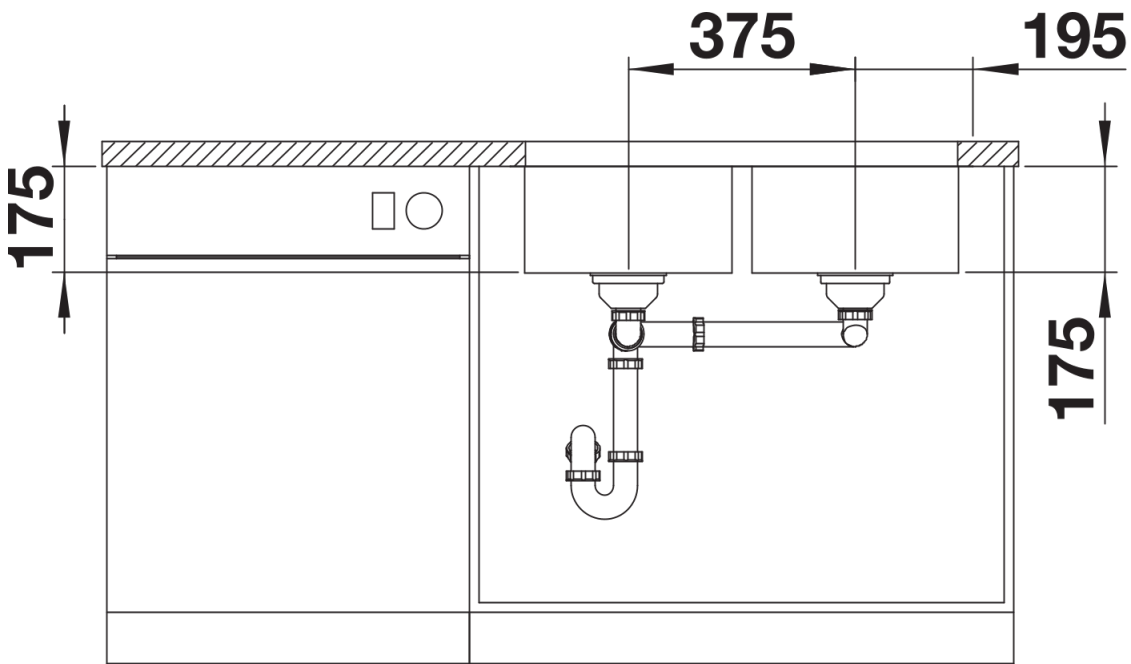

## Obsah dodávky

---

- odtoková sada s prostorově úspornou trubkou
- 2 x 3 ½" sítkový ventil
- sada upevňovacích prvků

## Detaily

---

Dohled

Výřez

Čelní pohled

Pohled ze strany