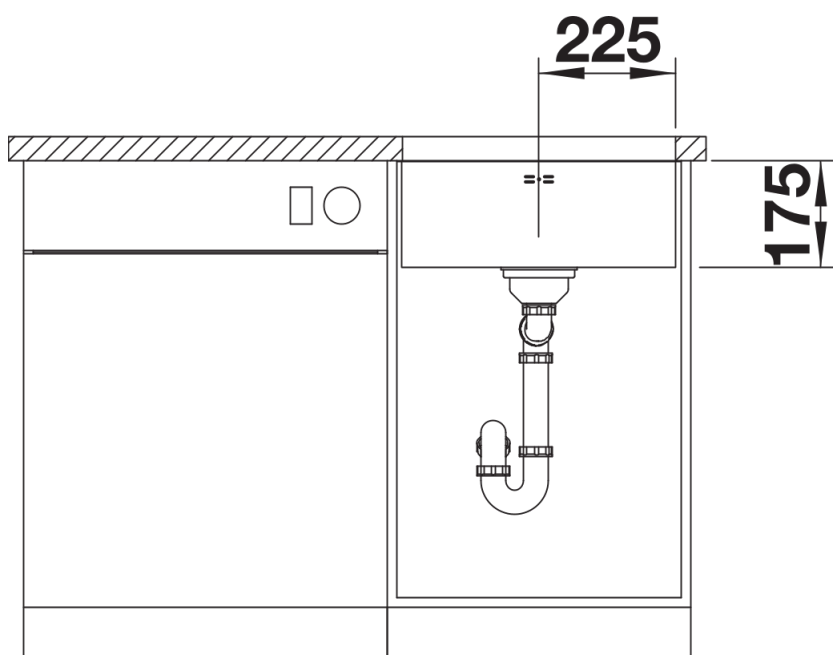

Obsah dodávky

odtoková sada s prostorově úspornou trubkou, 3 ½" sítkový ventil, sada upevňovacích prvků

Details

Dohled

Výřez

Čelní pohled

Pohled ze strany