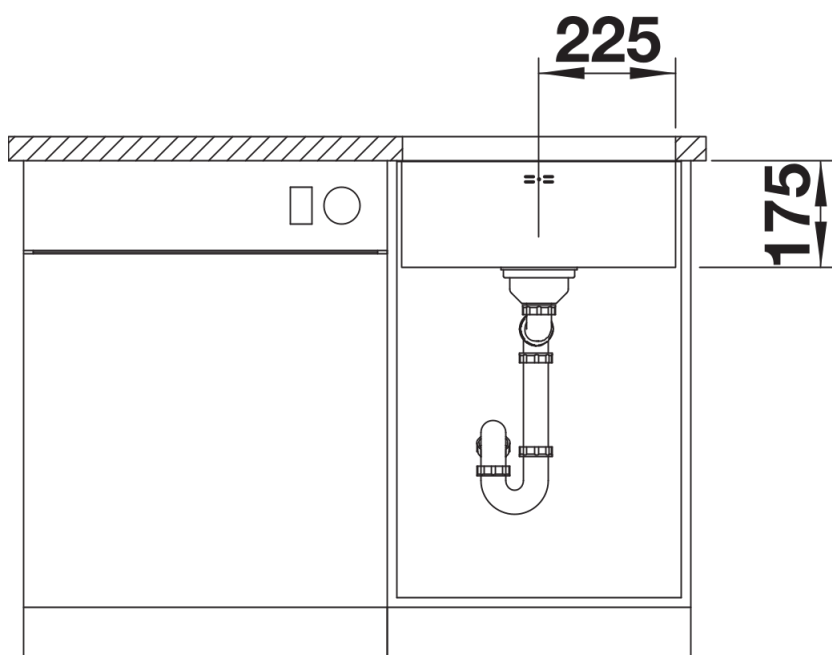

Datový list produktu SUPRA 450-U

Č. pol. 518203

Přednost

- Všestranný program s četnými možnostmi kombinací
- Možnost dokoupení praktického příslušenství

Obsah dodávky

- odtoková sada s prostorově úspornou trubicí
- 3 1/2" sítkový ventil
- sada upevňovacích prvků

Detaily

Dohled

Výřez

Čelní pohled

Pohled ze strany