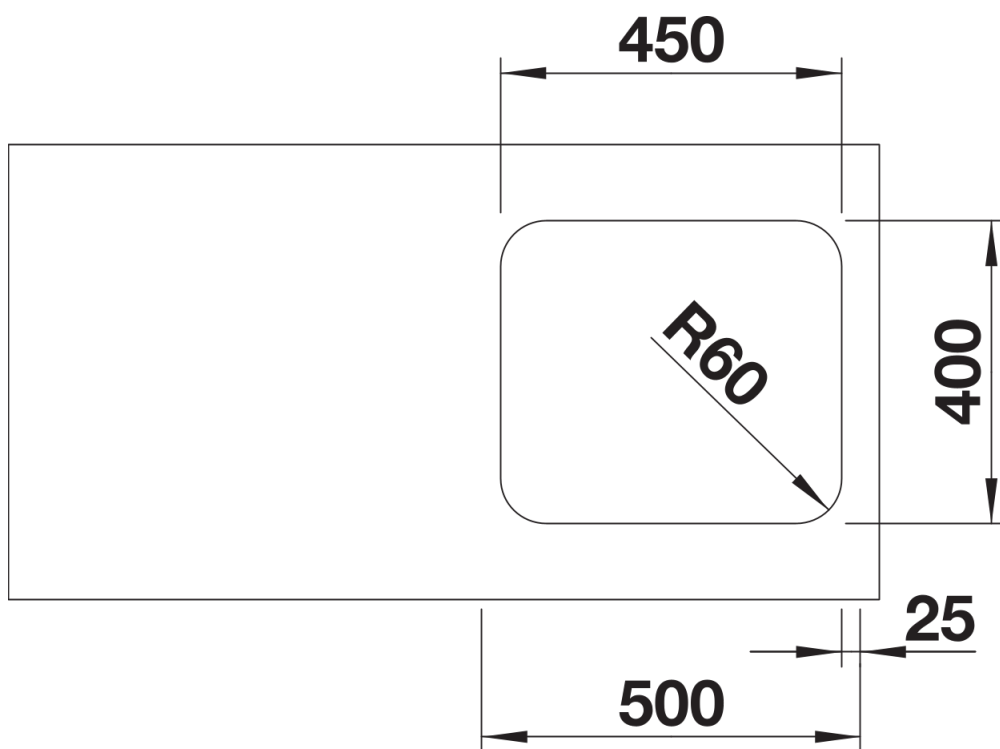

Datový list produktu SUPRA 450-U

Č. pol. 518203

Přednost

- Všestranný program s četnými možnostmi kombinací
- Možnost dokoupení praktického příslušenství

Obsah dodávky

- odtoková sada s prostorově úspornou trubicí
- 3 1/2" sítkový ventil
- sada upevňovacích prvků

Detaily

Dohled

Výřez

Čelní pohled

Pohled ze strany