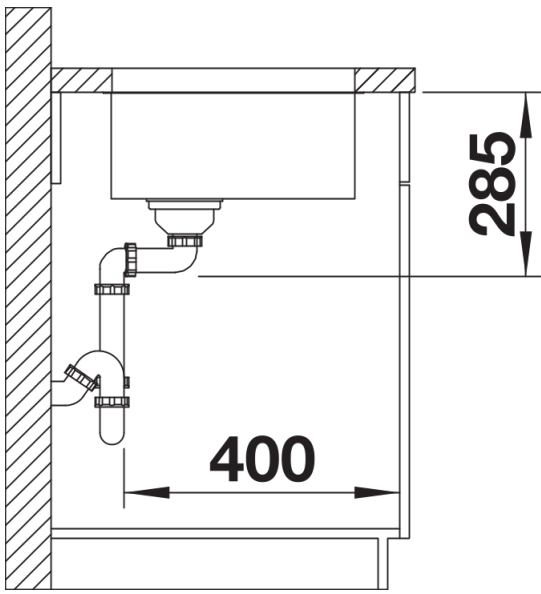

Datový list produktu SUPRA 450-U

Č. pol. 518203

Přednost

- Všestranný program s četnými možnostmi kombinací
- Možnost dokoupení praktického příslušenství

Obsah dodávky

- odtoková sada s prostorově úspornou trubicí
- 3 1/2" sítkový ventil
- sada upevňovacích prvků

Detaily

Dohled

Výřez

Čelní pohled

Pohled ze strany