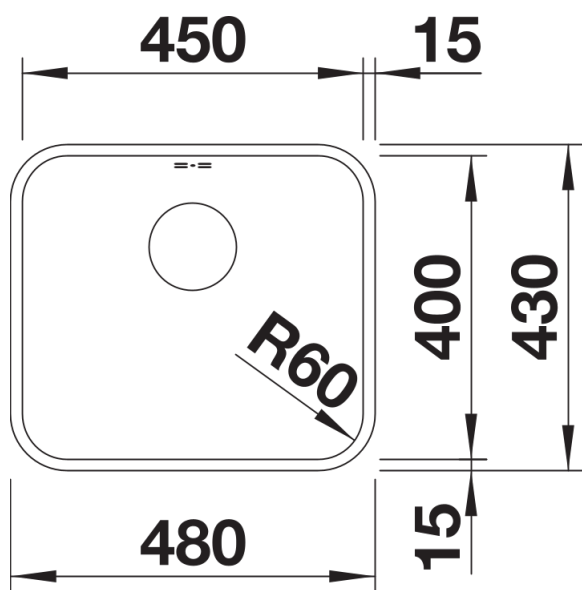

Datový list produktu SUPRA 450-U

Č. pol. 518203

Přednost

- Všestranný program s četnými možnostmi kombinací
- Možnost dokoupení praktického příslušenství

Obsah dodávky

- odtoková sada s prostorově úspornou trubicí
- 3 1/2" sítkový ventil
- sada upevňovacích prvků

Detaily

Dohled

Výřez

Čelní pohled

Pohled ze strany