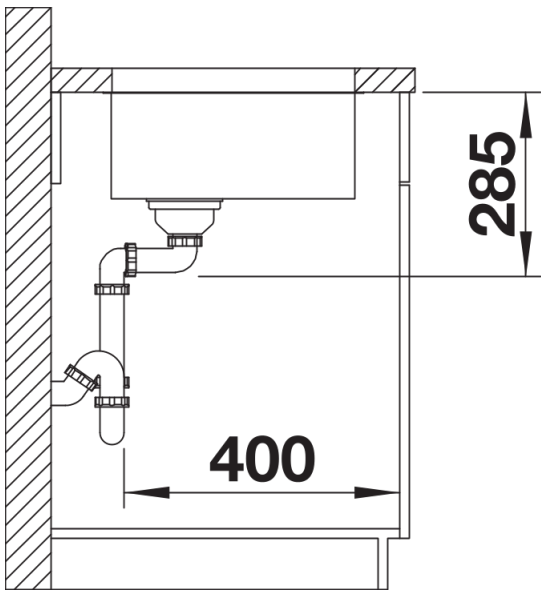

## Obsah dodávky

---

odtoková sada s prostorově úspornou trubkou, 3 ½" sítkový ventil, sada upevňovacích prvků

## Details

---

Dohled

Výřez

Čelní pohled

Pohled ze strany