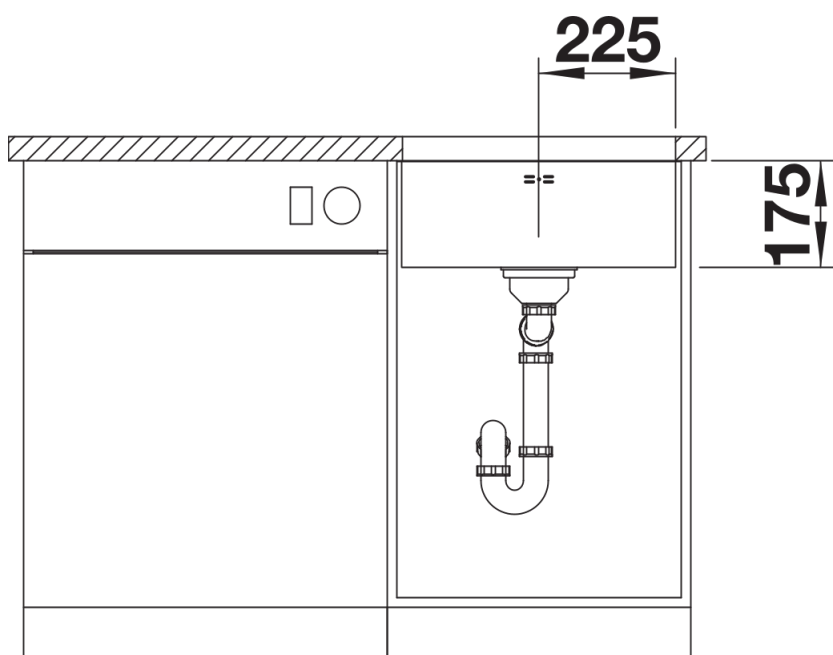

## Obsah dodávky

---

odtoková sada s prostorově úspornou trubkou, 3 ½" sítkový ventil, sada upevňovacích prvků

## Details

---

Dohled

Výřez

Čelní pohled

Pohled ze strany