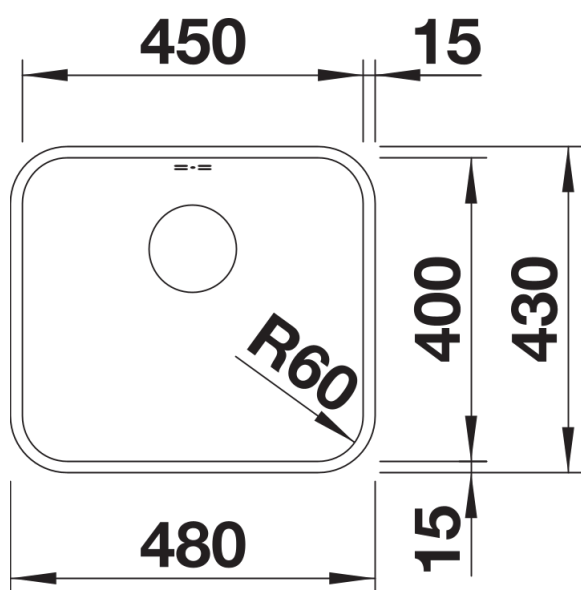

## Tipy pro plánování

---

- Upozornění: Odtokové propojení pro dva dřezy objednávejte samostatně.

## Obsah dodávky

---

odtoková sada s prostorově úspornou trubkou, 3 ½" sítkový ventil, sada upevňovacích prvků

## Details

---

Dohled

Výřez

Čelní pohled

Pohled ze strany