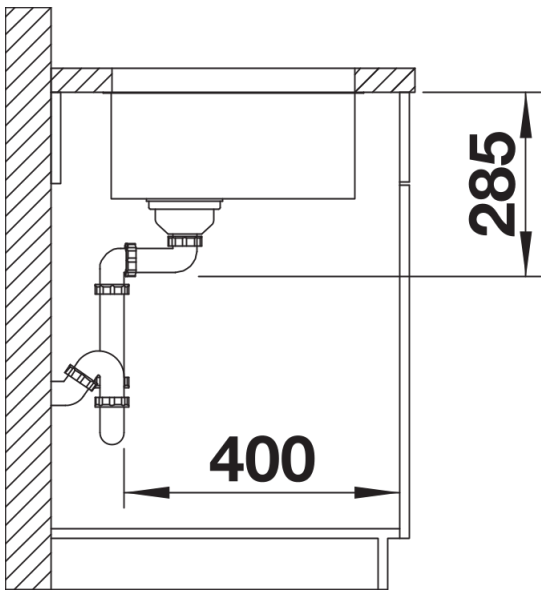

Obsah dodávky

odtoková sada s prostorově úspornou trubkou, 3 ½" sítkový ventil, sada upevňovacích prvků

Details

Dohled

Výřez

Čelní pohled

Pohled ze strany