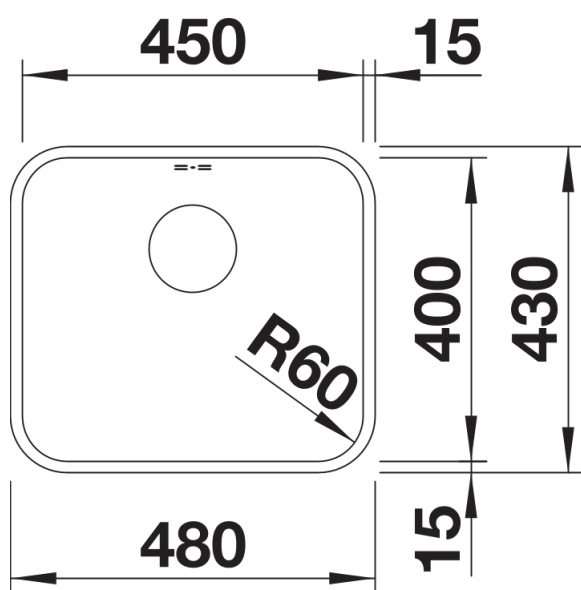

Datový list produktu SUPRA 450-U

Č. pol. 518203

Přednost

- Všestranný program s četnými možnostmi kombinací
- Možnost dokoupení praktického příslušenství

Tipy pro plánování

- Upozornění: Odtokové propojení pro dva dřezy objednávejte samostatně.

Obsah dodávky

odtoková sada s prostorově úspornou trubkou, 3 ½" sítkový ventil, sada upevňovacích prvků

Details

Dohled

Výřez

Čelní pohled

Pohled ze strany