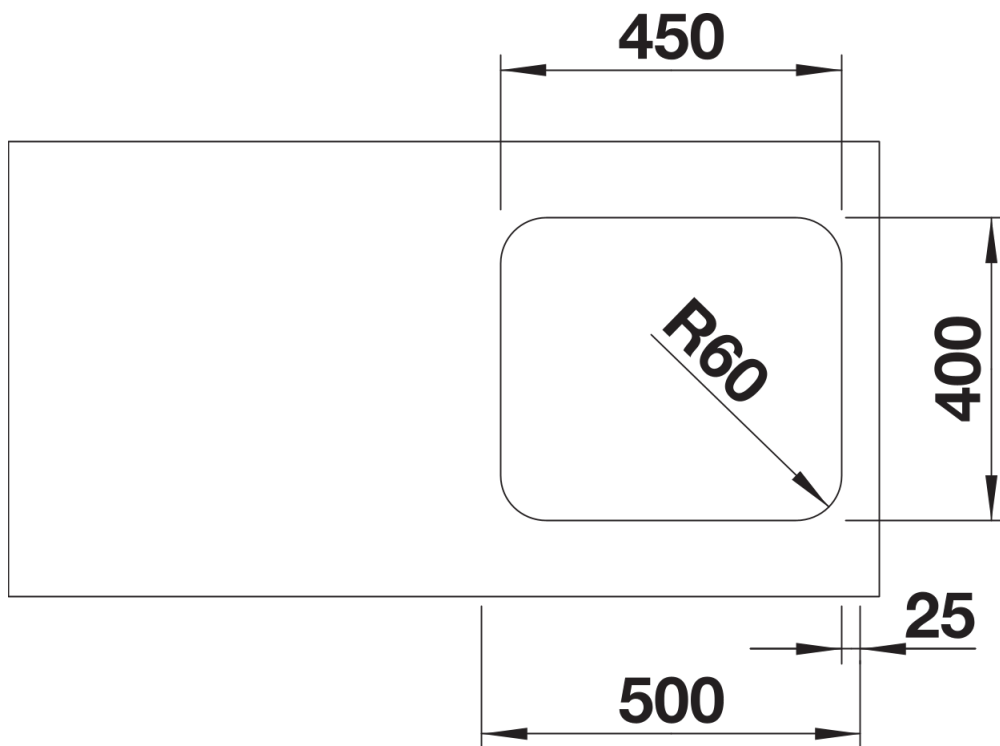

## Tipy pro plánování

---

- Upozornění: Odtokové propojení pro dva dřezy objednávejte samostatně.

## Obsah dodávky

---

odtoková sada s prostorově úspornou trubkou, 3 ½" sítkový ventil, sada upevňovacích prvků

## Details

---

Dohled

Výřez

Čelní pohled

Pohled ze strany