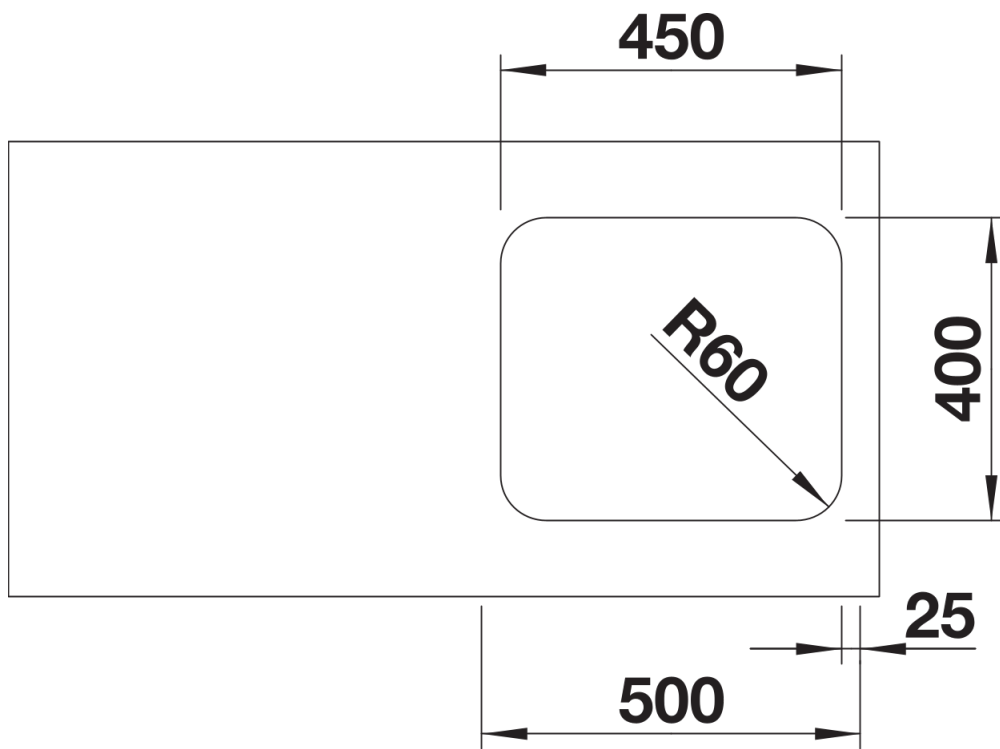

Datový list produktu SUPRA 450-U

Č. pol. 518203

Přednost

- Všestranný program s četnými možnostmi kombinací
- Možnost dokoupení praktického příslušenství

Tipy pro plánování

- Upozornění: Odtokové propojení pro dva dřezy objednávejte samostatně.

Obsah dodávky

odtoková sada s prostorově úspornou trubkou, 3 ½" sítkový ventil, sada upevňovacích prvků

Details

Dohled

Výřez

Čelní pohled

Pohled ze strany