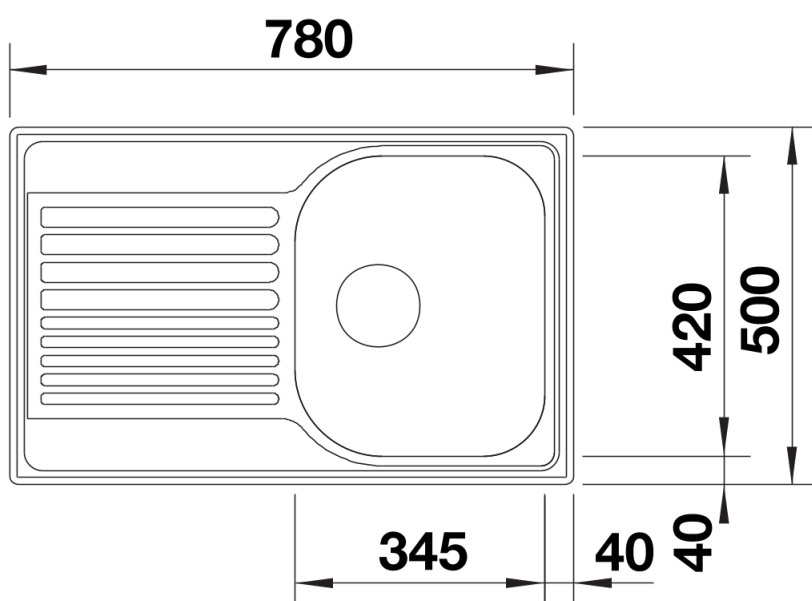

Datový list produktu TIPO 45 S Compact

Č. pol. 513441

Přednost

- Funkční design
- Prostorný dřez
- Praktická odkapní plocha
- Se sítkovým ventilem 3 ½"

Obsah dodávky

- odtoková sada s prostorově úspornou trubicou
- 3 ½" sítkový ventil
- těsnění

Detaily

Dohled

Výřez

Čelní pohled

Pohled ze strany