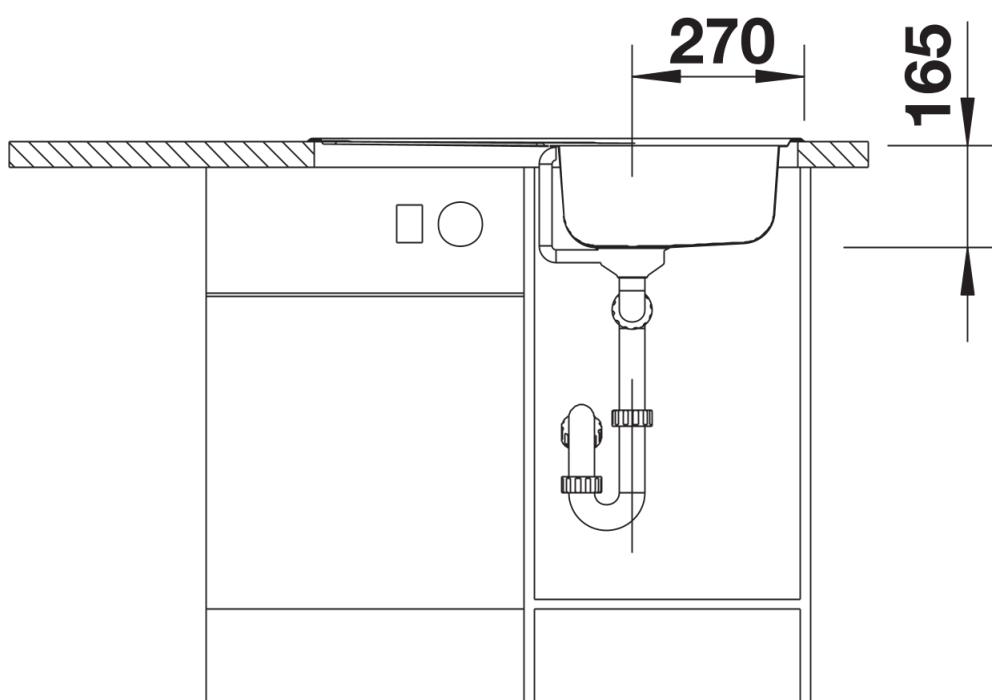

Datový list produktu TIPO 45 S Compact

Č. pol. 513441

Přednost

- Funkční design
- Prostorný dřez
- Praktická odkapní plocha
- Se sítkovým ventilem 3 ½"

Obsah dodávky

odtoková sada s prostorově úspornou trubicí, 3 ½" sítkový ventil, těsnění

Detaily

Dohled

Výřez

Čelní pohled

Pohled ze strany