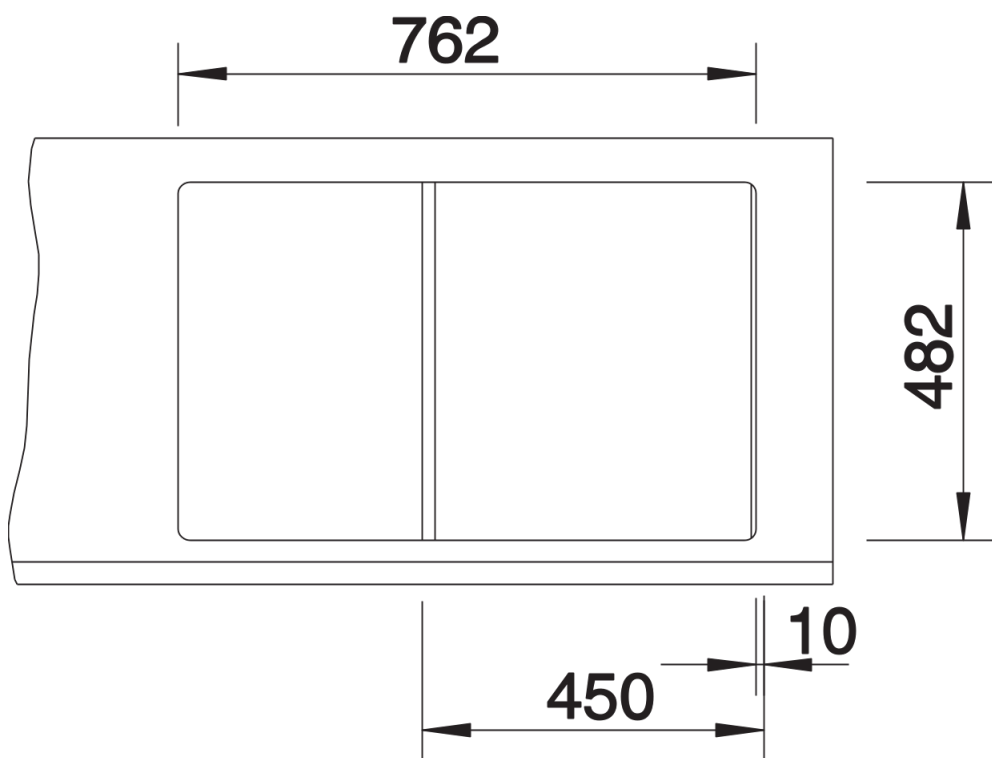

Datový list produktu TIPO 45 S Compact

Č. pol. 513441

Přednost

- Funkční design
- Prostorný dřez
- Praktická odkapní plocha
- Se sítkovým ventilem 3 ½"

Obsah dodávky

odtoková sada s prostorově úspornou trubicí, 3 ½" sítkový ventil, těsnění

Detaily

Dohled

Výřez

Čelní pohled

Pohled ze strany