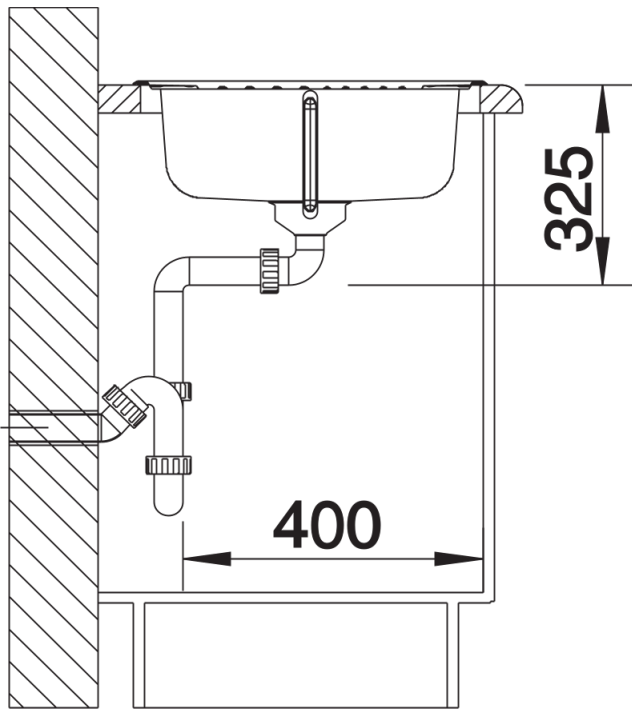

Datový list produktu TIPO 45 S Compact

Č. pol. 513441

Přednost

- Funkční design
- Prostorný dřez
- Praktická odkapní plocha
- Se sítkovým ventilem 3 ½"

Obsah dodávky

- odtoková sada s prostorově úspornou trubicou
- 3 ½" sítkový ventil
- těsnění

Detaily

Dohled

Výřez

Čelní pohled

Pohled ze strany