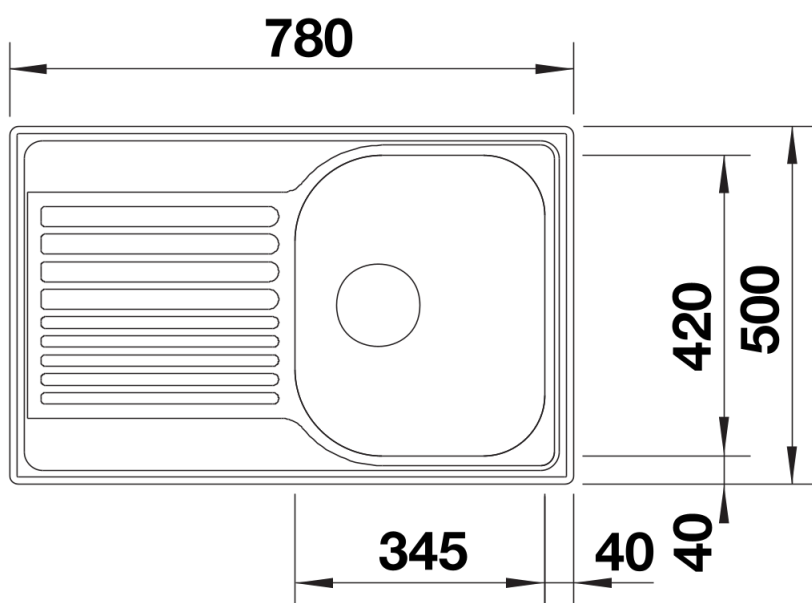

Datový list produktu TIPO 45 S Compact

Č. pol. 513441

Přednost

- Funkční design
- Prostorný dřez
- Praktická odkapní plocha
- Se sítkovým ventilem 3 ½"

Obsah dodávky

odtoková sada s prostorově úspornou trubicí, 3 ½" sítkový ventil, těsnění

Detaily

Dohled

Výřez

Čelní pohled

Pohled ze strany