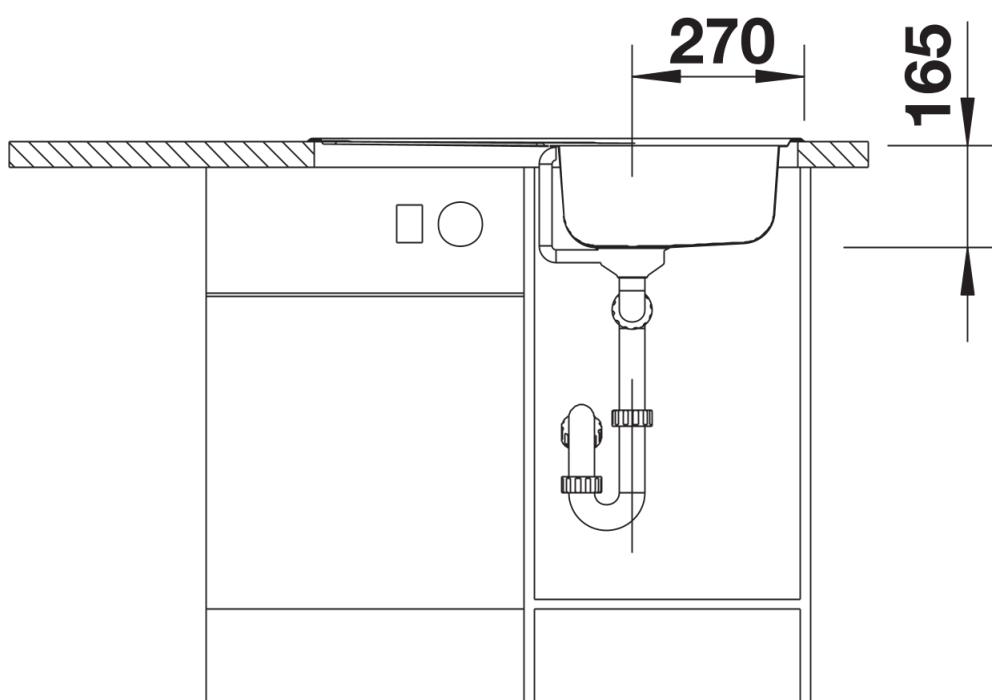

Datový list produktu TIPO 45 S Compact

Č. pol. 513441

Přednost

- Funkční design
- Prostorný dřez
- Praktická odkapní plocha
- Se sítkovým ventilem 3 ½"

Obsah dodávky

- odtoková sada s prostorově úspornou trubicou
- 3 ½" sítkový ventil
- těsnění

Detaily

Dohled

Výřez

Čelní pohled

Pohled ze strany