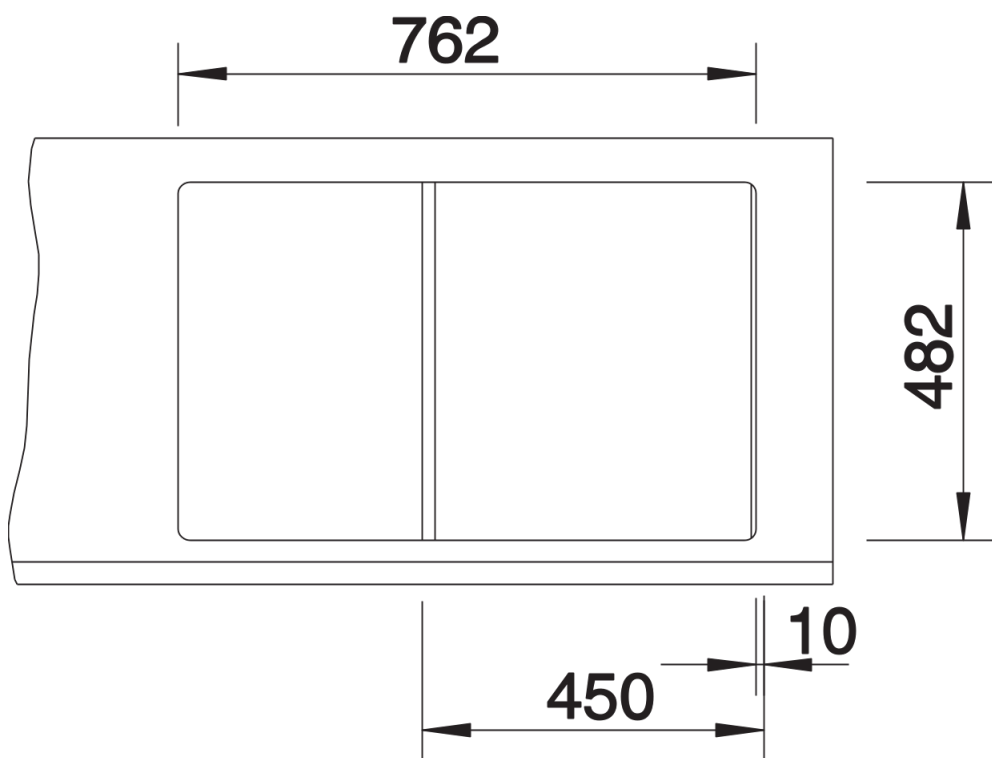

Datový list produktu TIPO 45 S Compact

Č. pol. 513441

Přednost

- Funkční design
- Prostorný dřez
- Praktická odkapní plocha
- Se sítkovým ventilem 3 ½"

Obsah dodávky

- odtoková sada s prostorově úspornou trubicou
- 3 ½" sítkový ventil
- těsnění

Detaily

Dohled

Výřez

Čelní pohled

Pohled ze strany