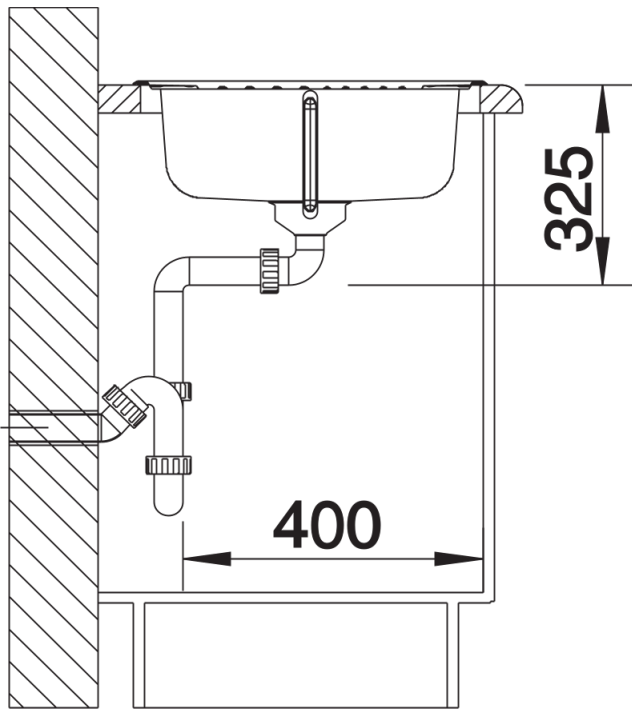

Datový list produktu TIPO 45 S Compact

Č. pol. 513441

Přednost

- Funkční design
- Prostorný dřez
- Praktická odkapní plocha
- Se sítkovým ventilem 3 ½"

Obsah dodávky

odtoková sada s prostorově úspornou trubicí, 3 ½" sítkový ventil, těsnění

Detaily

Dohled

Výřez

Čelní pohled

Pohled ze strany