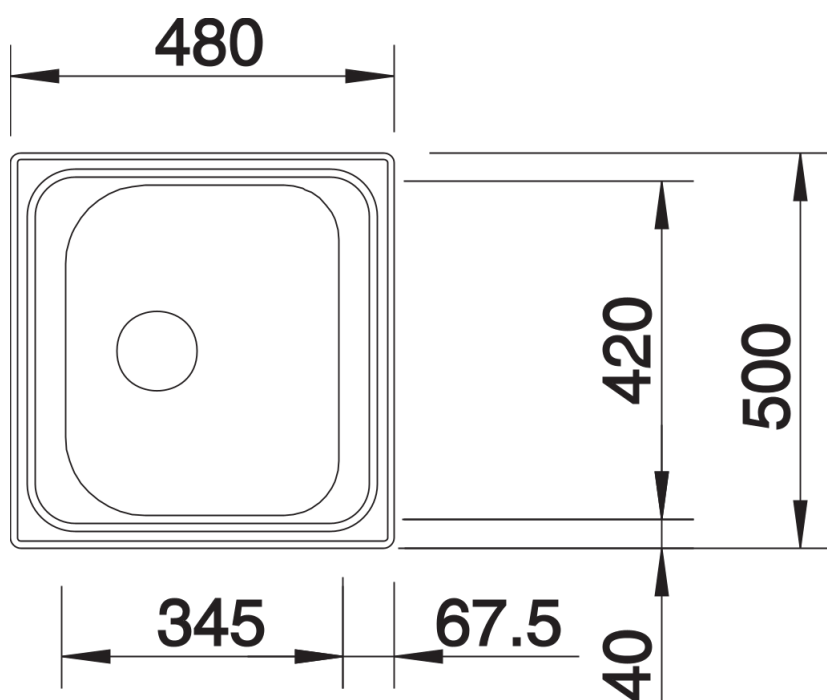

## Datový list produktu TIPO 45

Č. pol. 525320

Přednost

---

## Obsah dodávky

---

- odtoková armatura s prostorově úspornou trubicou
- 3 1/2" vsítkový ventil

## Detaily

---

Dohled

Výřez

Čelní pohled

Pohled ze strany