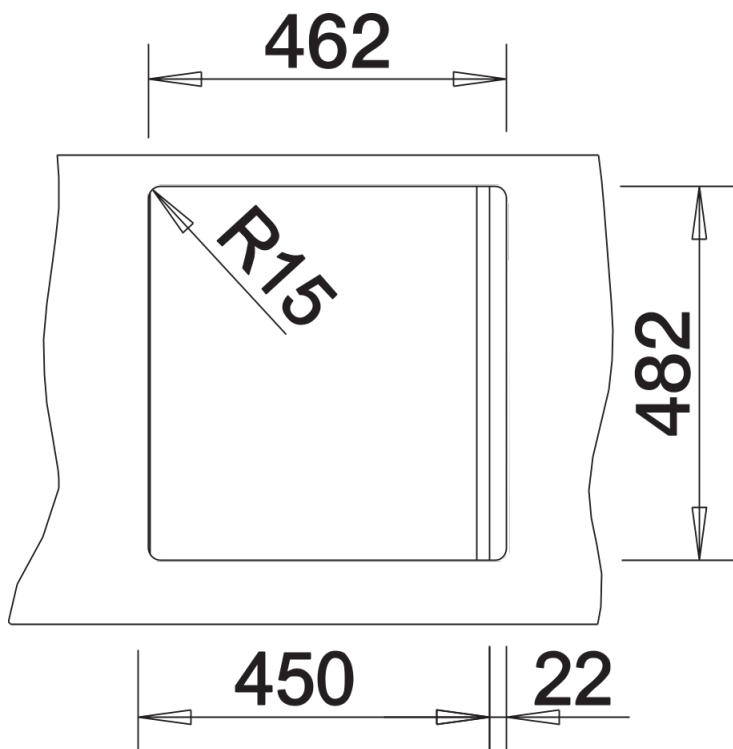

## Datový list produktu TIPO 45

Č. pol. 525320

Přednost

---

## Obsah dodávky

---

- odtoková armatura s prostorově úspornou trubicou
- 3 1/2" vsítkový ventil

## Detaily

---

Dohled

Výřez

Čelní pohled

Pohled ze strany