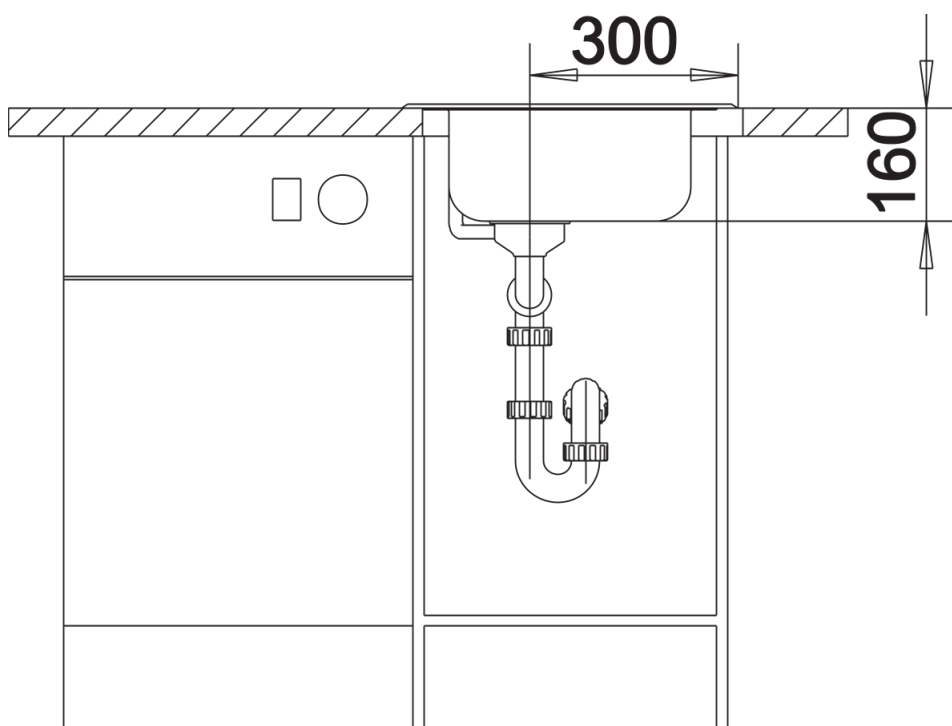

## Obsah dodávky

---

- odtoková armatura s prostorově úspornou trubicou
- 3 1/2" vsítkový ventil

## Detaily

---

Dohled

Výřez

Čelní pohled

Pohled ze strany