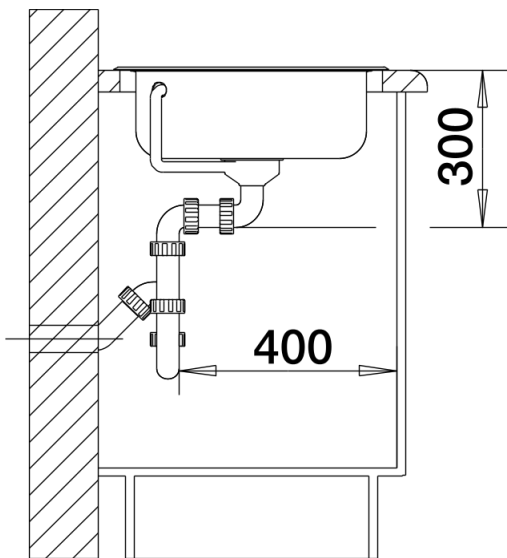

## Obsah dodávky

---

- odtoková armatura s prostorově úspornou trubicou
- 3 1/2" vsítkový ventil

## Detaily

---

Dohled

Výřez

Čelní pohled

Pohled ze strany