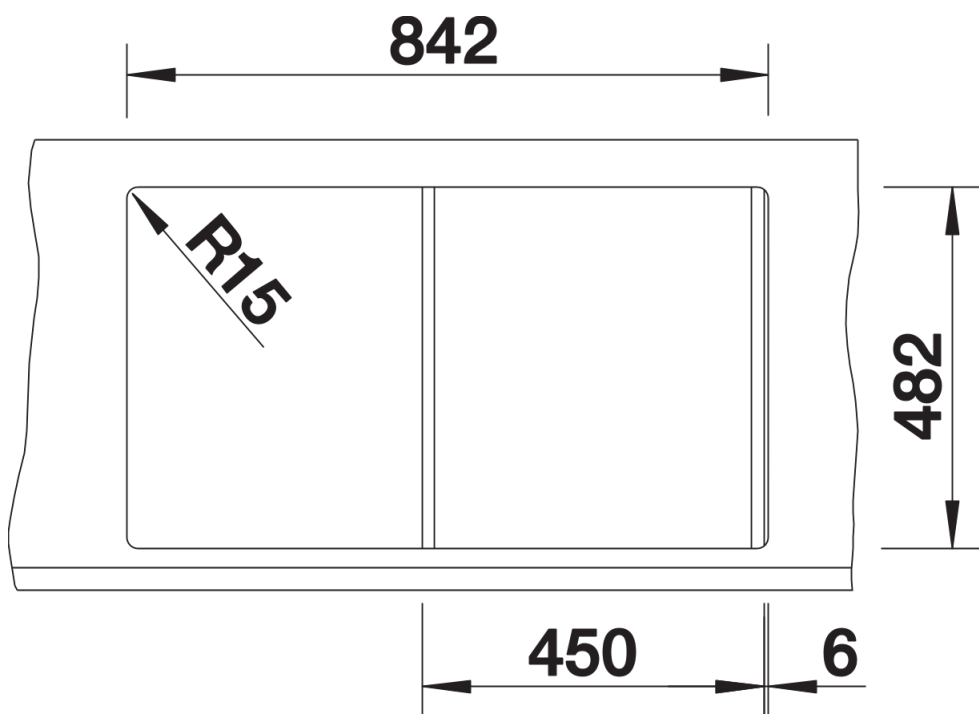

Datový list produktu TIPO 45 S

Č. pol. 511942

Přednost

- Funkční design
- Velká provedení dřezů
- Se sítkovým ventilem 3 ½"
- Oboustranné provedení

Obsah dodávky

odtoková sada s prostorově úspornou trubicou, síťový ventil 3 ½", těsnění

Detaily

Dohled

Výřez

Čelní pohled

Pohled ze strany