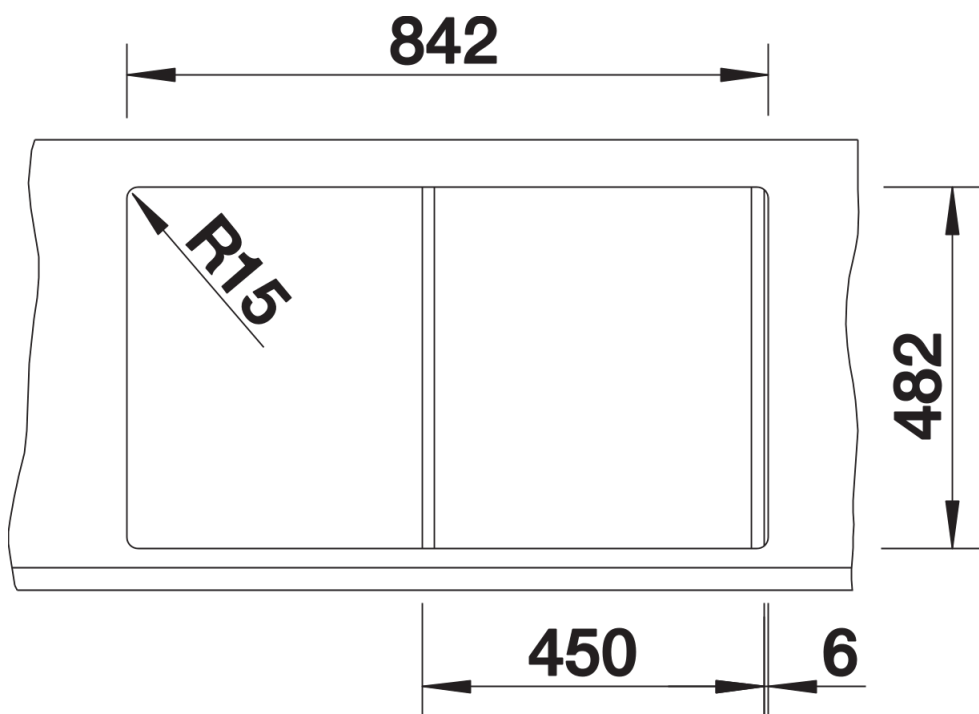

## Datový list produktu TIPO 45 S

Č. pol. 511942

Přednost

---

- Funkční design
- Velká provedení dřezů
- Se sítkovým ventilem 3 ½"
- Oboustranné provedení

## Obsah dodávky

---

- odtoková armatura s prostorově úspornou trubkou
- sítkový ventil 3 ½"
- těsnění

## Detaily

---

Dohled

Výřez

Čelní pohled

Pohled ze strany