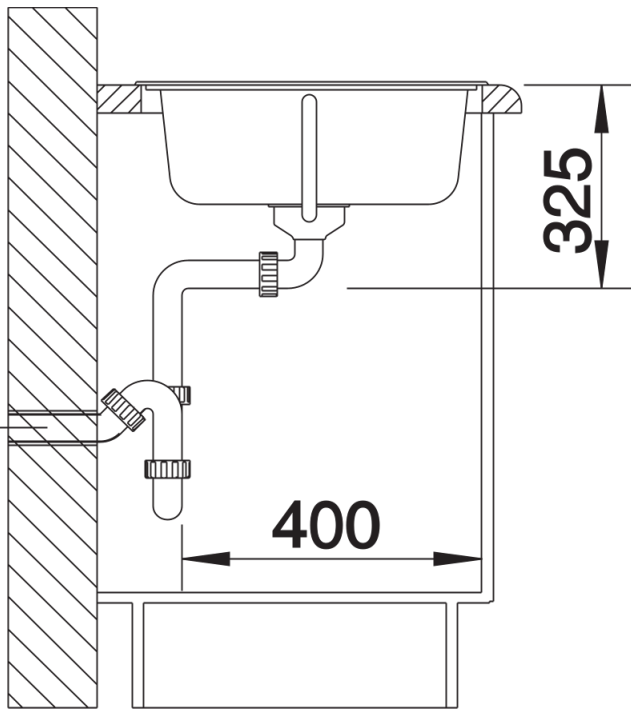

Datový list produktu TIPO 45 S

Č. pol. 511942

Přednost

- Funkční design
- Velká provedení dřezů
- Se sítkovým ventilem 3 ½"
- Oboustranné provedení

Obsah dodávky

odtoková sada s prostorově úspornou trubicou, síťový ventil 3 ½", těsnění

Detaily

Dohled

Výřez

Čelní pohled

Pohled ze strany