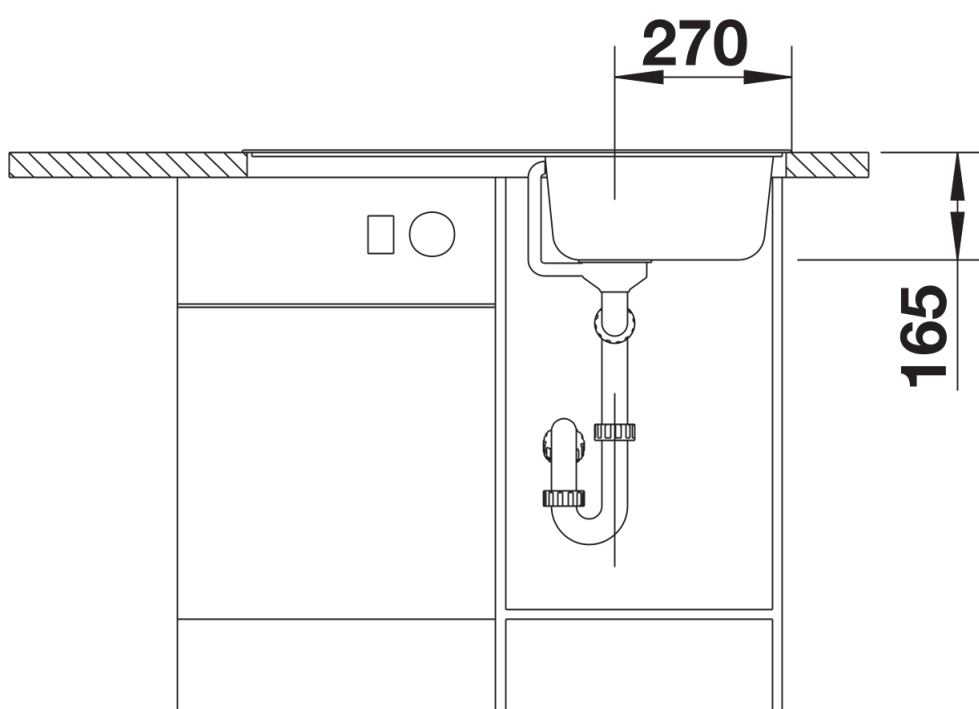

## Obsah dodávky

---

- odtoková armatura s prostorově úspornou trubkou
- sítkový ventil 3 ½"
- těsnění

## Detaily

---

Dohled

Výřez

Čelní pohled

Pohled ze strany