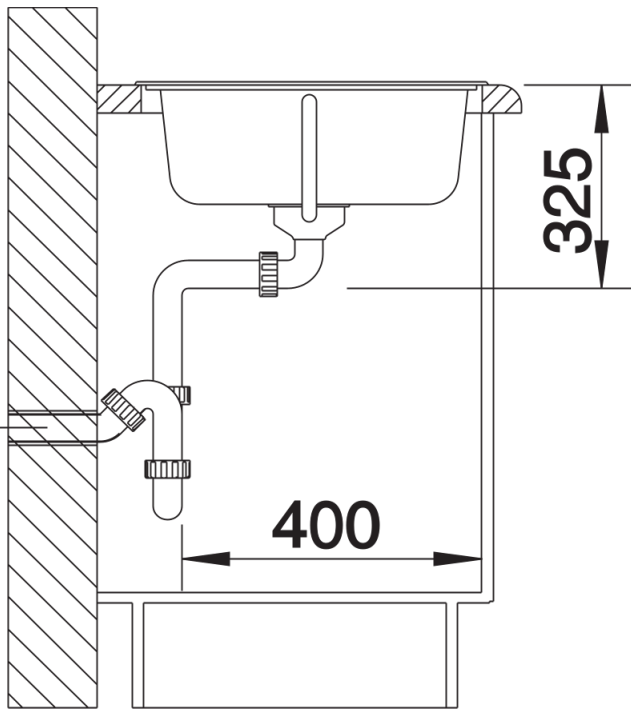

## Obsah dodávky

---

- odtoková armatura s prostorově úspornou trubkou
- sítkový ventil 3 ½"
- těsnění

## Detaily

---

Dohled

Výřez

Čelní pohled

Pohled ze strany