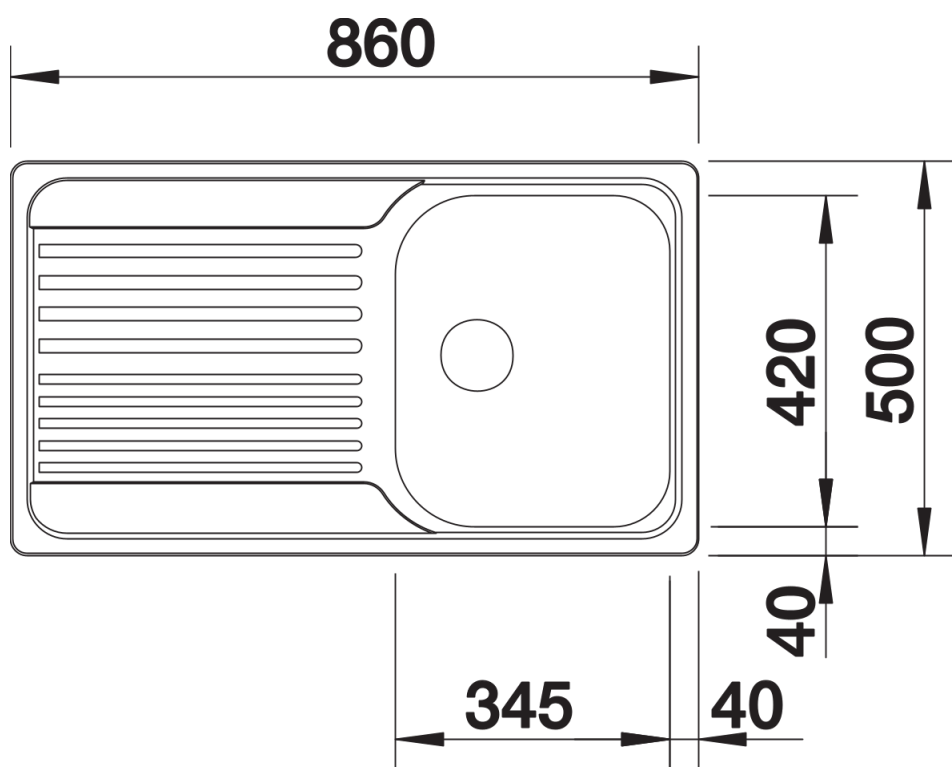

Datový list produktu TIPO 45 S

Č. pol. 511942

Přednost

- Funkční design
- Velká provedení dřezů
- Se sítkovým ventilem 3 ½"
- Oboustranné provedení

Obsah dodávky

odtoková sada s prostorově úspornou trubicou, síťový ventil 3 ½", těsnění

Detaily

Dohled

Výřez

Čelní pohled

Pohled ze strany