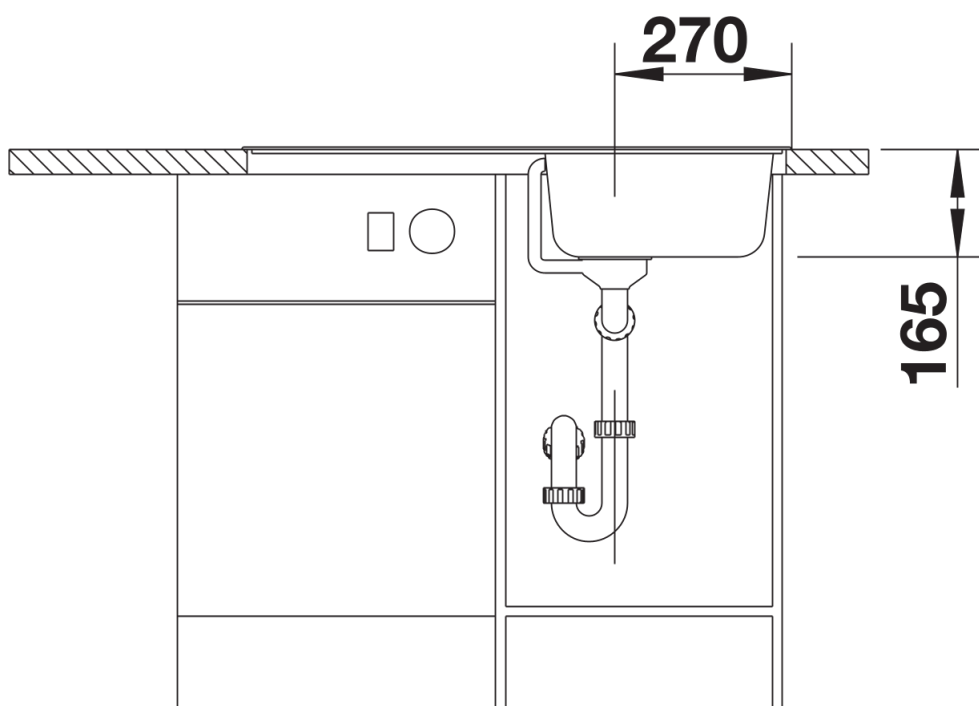

Datový list produktu TIPO 45 S

Č. pol. 511942

Přednost

- Funkční design
- Velká provedení dřezů
- Se sítkovým ventilem 3 ½"
- Oboustranné provedení

Obsah dodávky

odtoková sada s prostorově úspornou trubicou, síťový ventil 3 ½", těsnění

Detaily

Dohled

Výřez

Čelní pohled

Pohled ze strany