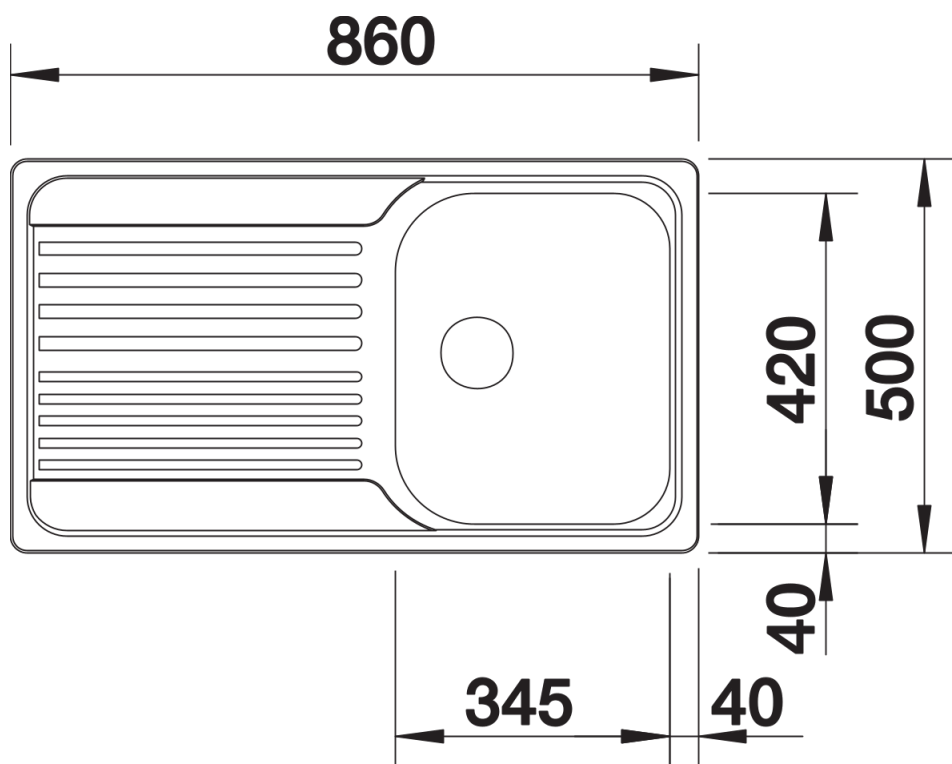

## Datový list produktu TIPO 45 S

Č. pol. 511942

Přednost

---

- Funkční design
- Velká provedení dřezů
- Se sítkovým ventilem 3 ½"
- Oboustranné provedení

## Obsah dodávky

---

- odtoková armatura s prostorově úspornou trubkou
- sítkový ventil 3 ½"
- těsnění

## Detaily

---

Dohled

Výřez

Čelní pohled

Pohled ze strany