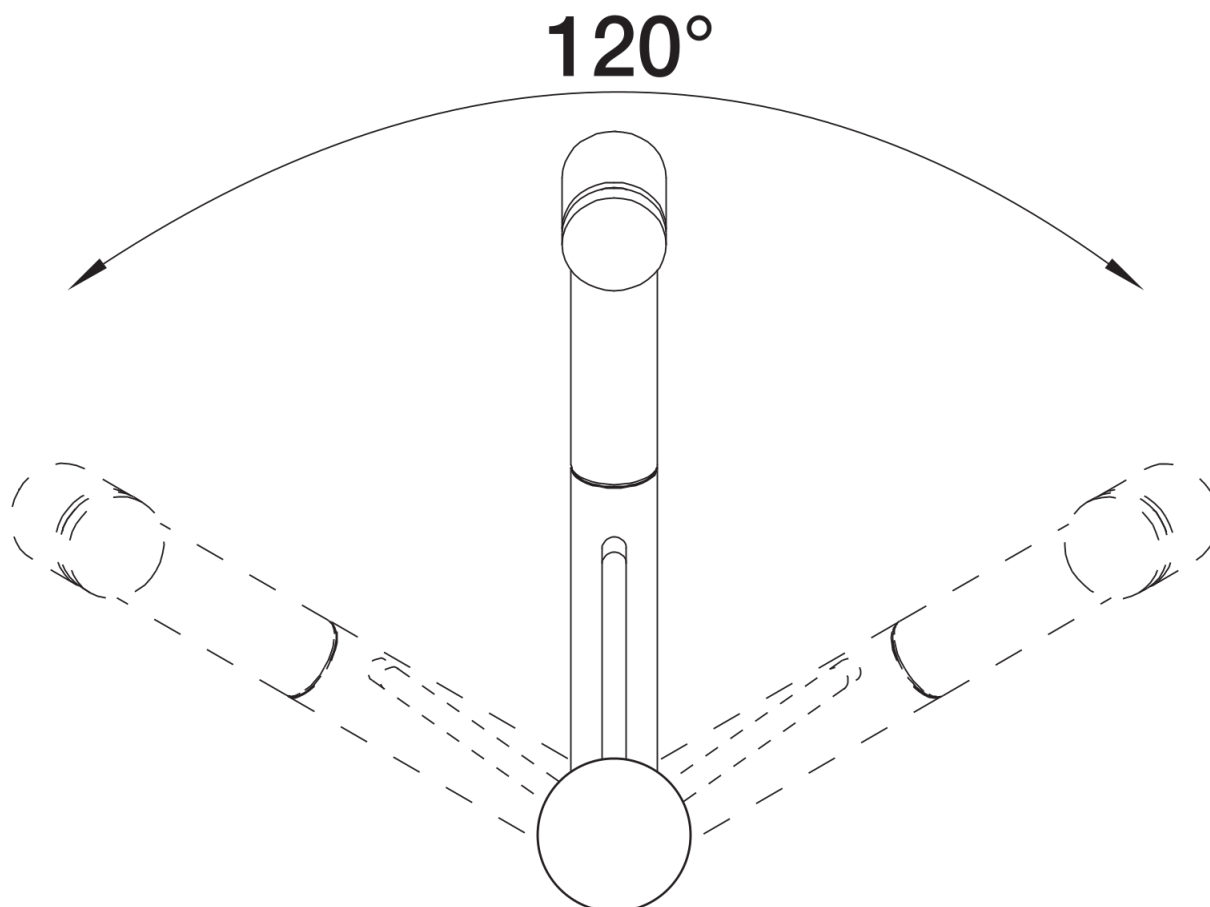

Datový list produktu TIVO-S

Č. pol. 518424

Přednost

- Vysoké raménko usnadňuje práci u dřezu
- Výsuvná sprška s funkcí přepínání
- Vhodná především pro moderní dřezy

Barvy

Dostupné barvy

chrom

galvanic chrom

Obsah dodávky

- Raménko lze otočit o 120°
- Požadován otvor na baterii Ø 35 mm
- S keramickou kartuší
- Sprchová hadice s kovovým opláštěním
- Pružné připojovací hadice dlouhé 450 mm a 3/8" matice pro obzvláště snadnou a bezpečnou instalaci
- Patentovaný perlátor pro redukci usazování vodního kamene
- Stabilizační deska pro vyšší stabilitu baterie při montáži do nerezových dřezů
- Se zpětným ventilem, což zabraňuje zpětnému toku podle normy EN 1717

Details

Rozsah otáčení

Pohled ze strany