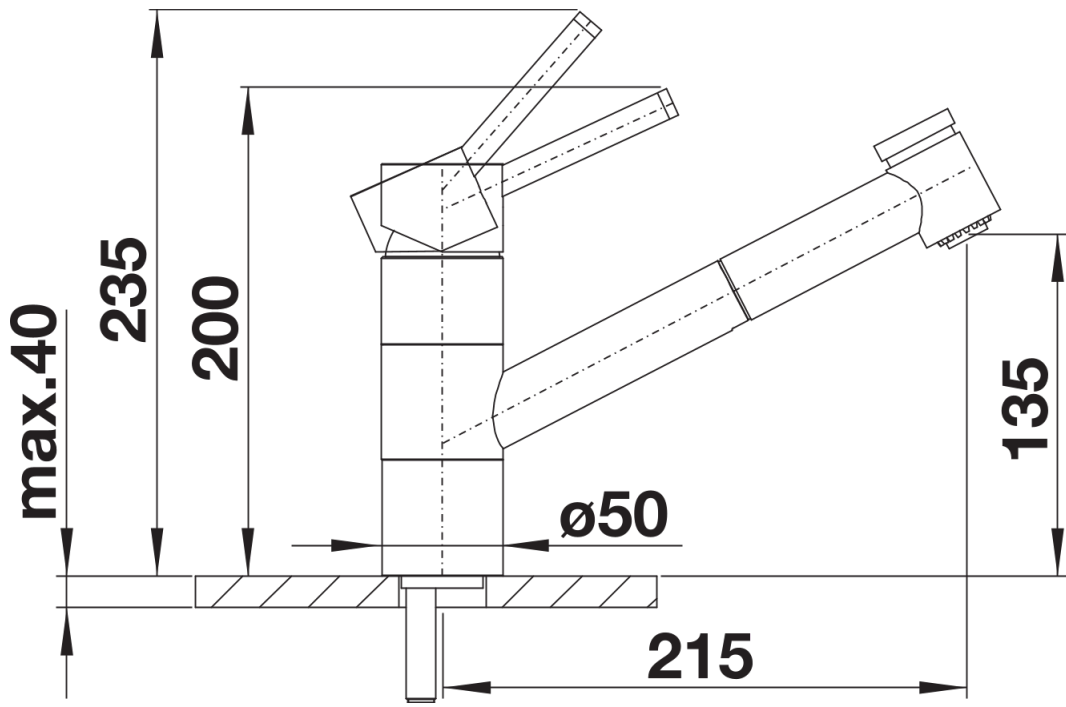

Datový list produktu TIVO-S

Č. pol. 518424

Přednost

- Vysoké raménko usnadňuje práci u dřezu
- Výsuvná sprška s funkcí přepínání
- Vhodná především pro moderní dřezy

Barvy

Dostupné barvy

chrom

galvanic chrom

Obsah dodávky

- Raménko lze otočit o 120°
- Požadován otvor na baterii Ø 35 mm
- S keramickou kartuší
- Sprchová hadice s kovovým opláštěním
- Pružné připojovací hadice dlouhé 450 mm a 3/8" matice pro obzvláště snadnou a bezpečnou instalaci
- Patentovaný perlátor pro redukci usazování vodního kamene
- Stabilizační deska pro vyšší stabilitu baterie při montáži do nerezových dřezů
- Se zpětným ventilem, což zabraňuje zpětnému toku podle normy EN 1717

Details

Rozsah otáčení

Pohled ze strany