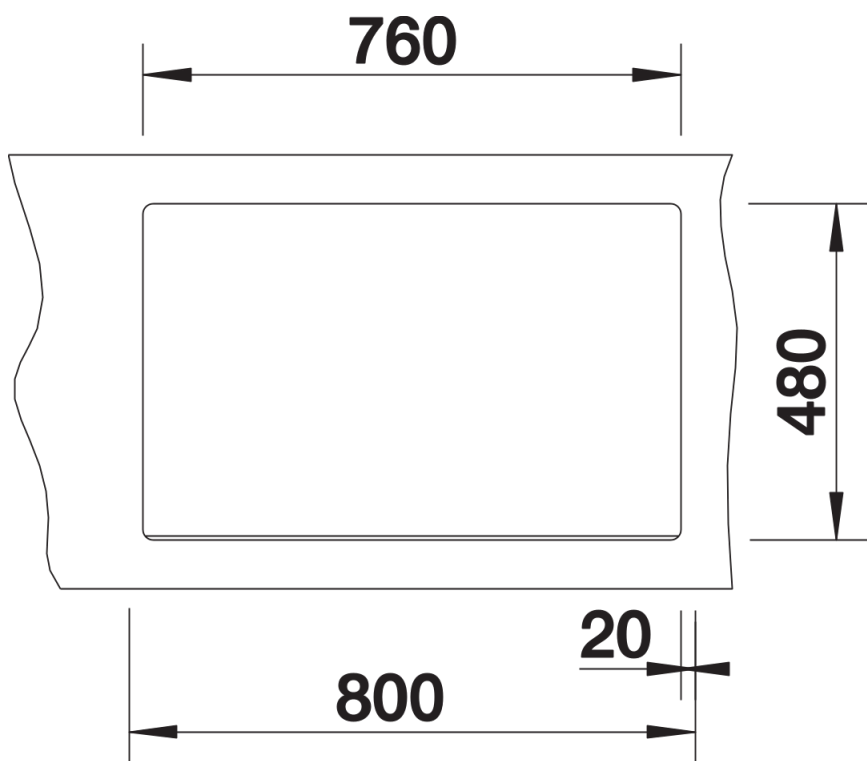

Datový list produktu TIPO 8 Compact

Č. pol. 513459

Přednost

- Funkční design
- Prostorný dřez
- Se sítkovým ventilem 3 ½"

Obsah dodávky

- odtoková sada s prostorově úspornou trubicí
- 2 x 3 ½" sítkový ventil
- těsnění

Detaily

Dohled

Výřez

Čelní pohled

Pohled ze strany