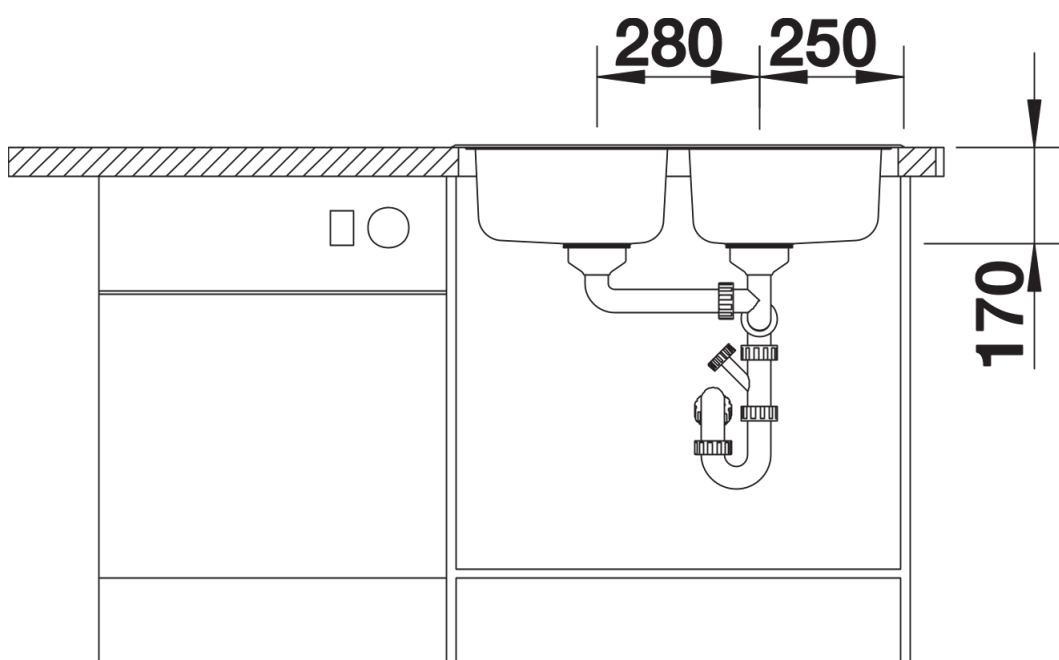

Datový list produktu TIPO 8 Compact

Č. pol. 513459

Přednost

- Funkční design
- Prostorný dřez
- Se sítkovým ventilem 3 ½"

Obsah dodávky

- odtoková sada s prostorově úspornou trubicí
- 2 x 3 ½" sítkový ventil
- těsnění

Detaily

Dohled

Výřez

Čelní pohled

Pohled ze strany