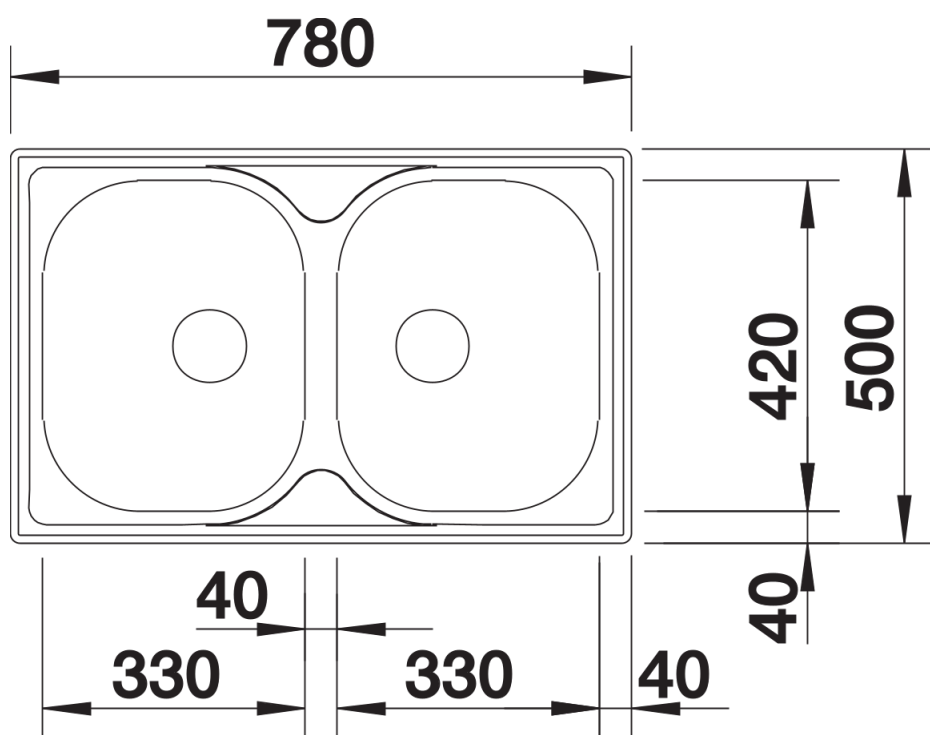

Datový list produktu TIPO 8 Compact

Č. pol. 513459

Přednost

- Funkční design
- Prostorný dřez
- Se sítkovým ventilem 3 ½"

Obsah dodávky

- odtoková sada s prostorově úspornou trubicí
- 2 x 3 ½" sítkový ventil
- těsnění

Detaily

Dohled

Výřez

Čelní pohled

Pohled ze strany