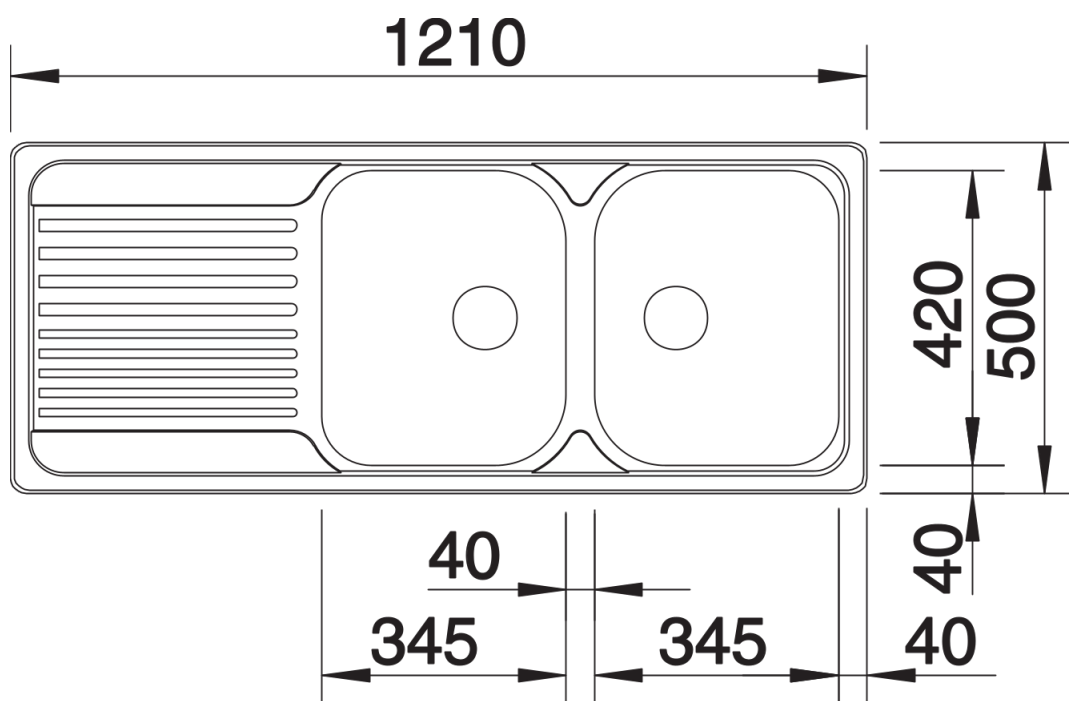

Datový list produktu TIPO 8 S

Č. pol. 511925

Přednost

- Funkční design
- Velká provedení dřezů
- Se sítkovým ventilem 3 ½"
- Oboustranné provedení

Obsah dodávky

- odtoková armatura s prostorově úspornou trubkou
- sítkový ventil 2 x 3 1/2"
- těsnění

Detaily

Dohled

Výřez

Čelní pohled

Pohled ze strany