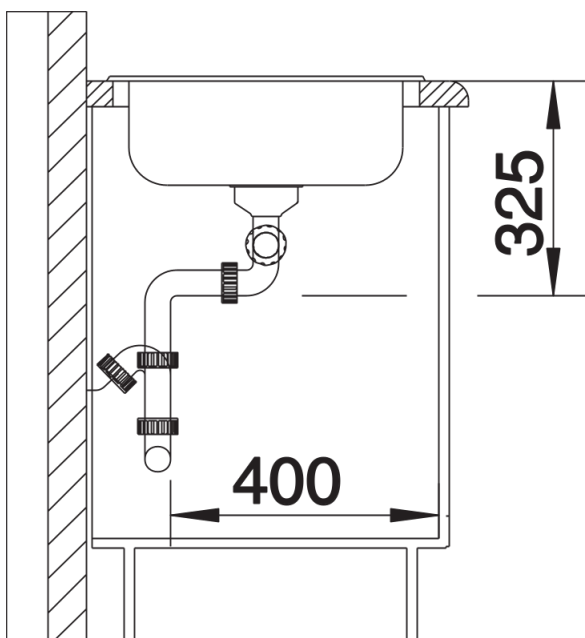

Datový list produktu TIPO 8 S

Č. pol. 511925

Přednost

- Funkční design
- Velká provedení dřezů
- Se sítkovým ventilem 3 ½"
- Oboustranné provedení

Obsah dodávky

odtoková sada s prostorově úspornou trubicí, sítkový ventil 2 x 3 1/2", těsnění

Detaily

Dohled

Výřez

Čelní pohled

Pohled ze strany