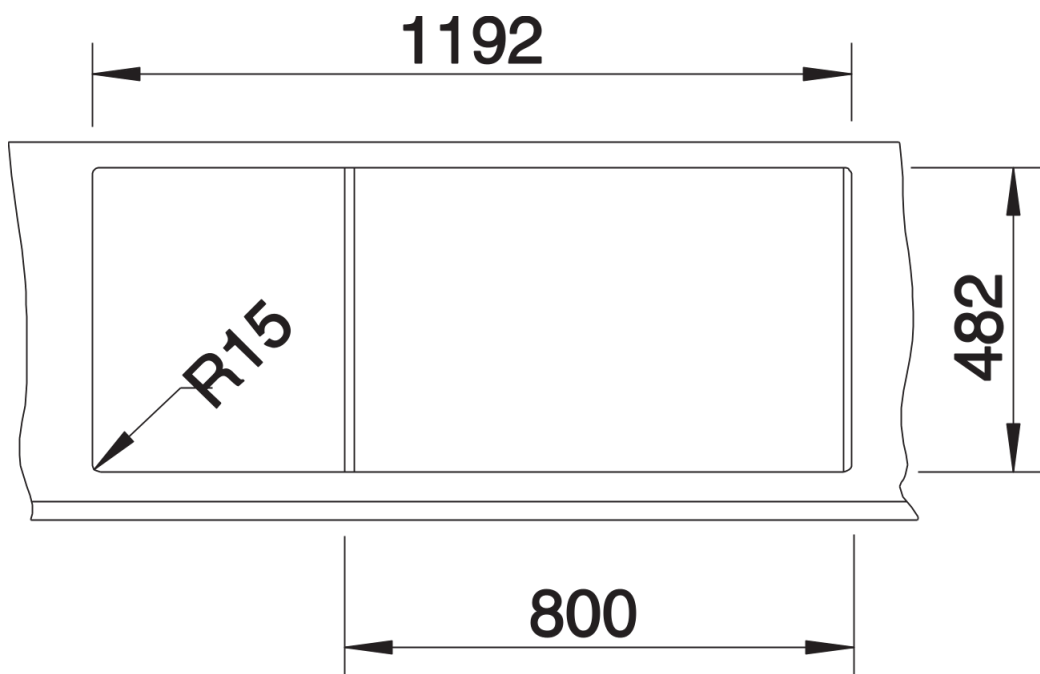

Datový list produktu TIPO 8 S

Č. pol. 511925

Přednost

- Funkční design
- Velká provedení dřezů
- Se sítkovým ventilem 3 ½"
- Oboustranné provedení

Obsah dodávky

odtoková sada s prostorově úspornou trubicí, sítkový ventil 2 x 3 1/2", těsnění

Detaily

Dohled

Výřez

Čelní pohled

Pohled ze strany