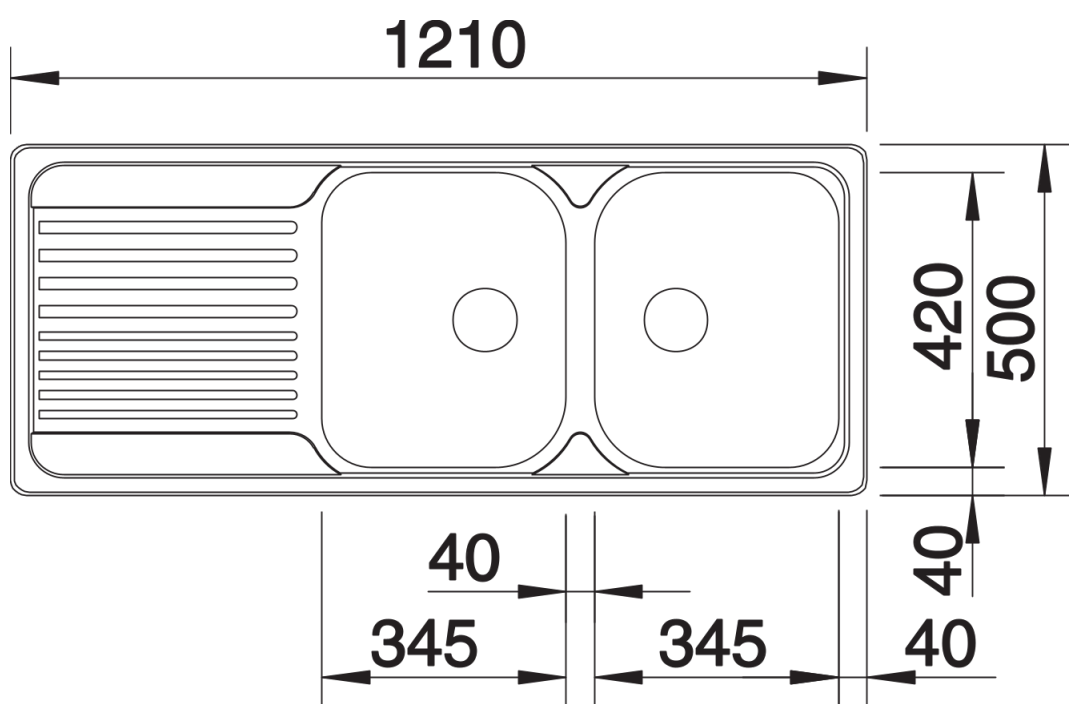

Datový list produktu TIPO 8 S

Č. pol. 511925

Přednost

- Funkční design
- Velká provedení dřezů
- Se sítkovým ventilem 3 ½"
- Oboustranné provedení

Obsah dodávky

odtoková sada s prostorově úspornou trubicí, sítkový ventil 2 x 3 1/2", těsnění

Detaily

Dohled

Výřez

Čelní pohled

Pohled ze strany