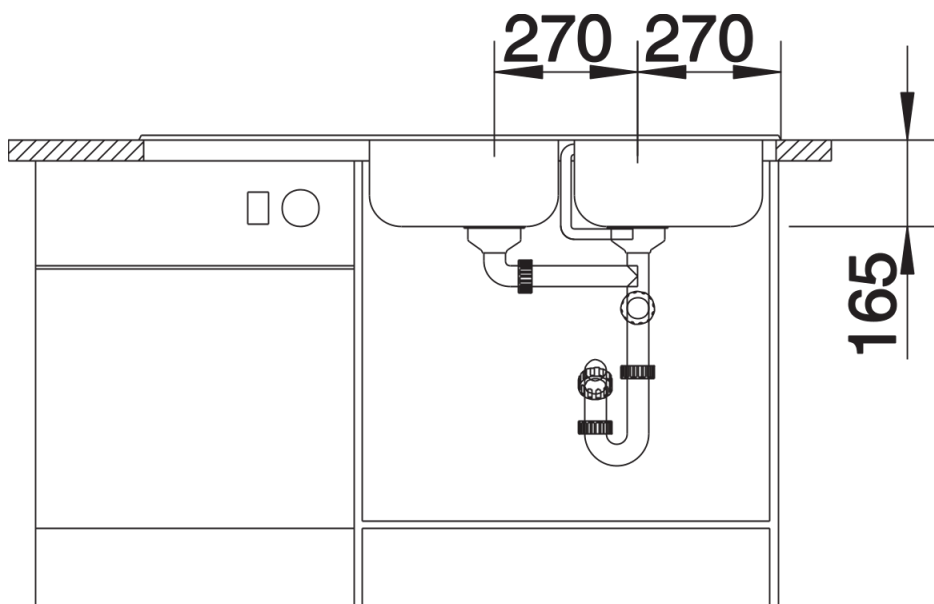

Datový list produktu TIPO 8 S

Č. pol. 511925

Přednost

- Funkční design
- Velká provedení dřezů
- Se sítkovým ventilem 3 ½"
- Oboustranné provedení

Obsah dodávky

- odtoková armatura s prostorově úspornou trubkou
- sítkový ventil 2 x 3 1/2"
- těsnění

Detaily

Dohled

Výřez

Čelní pohled

Pohled ze strany