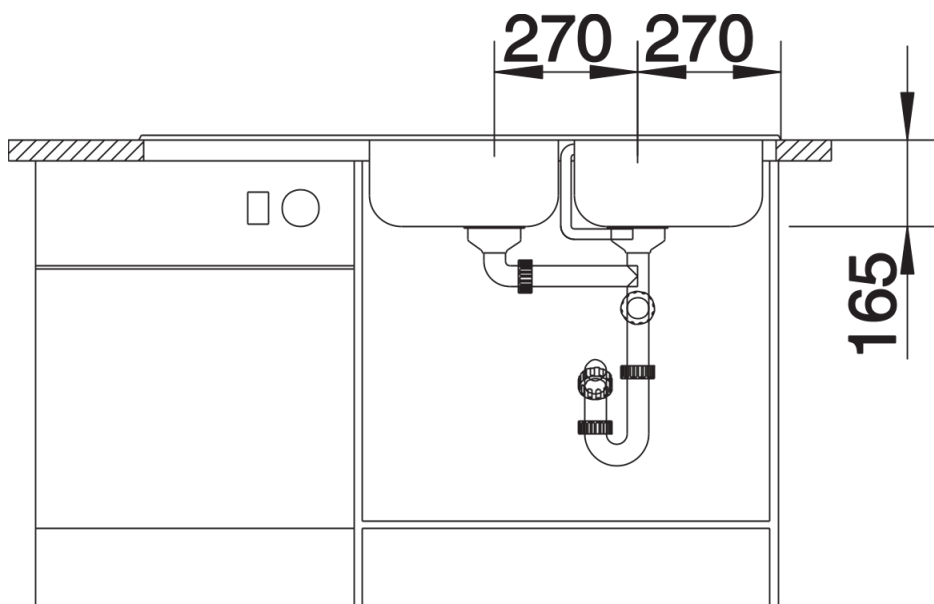

Datový list produktu TIPO 8 S

Č. pol. 511925

Přednost

- Funkční design
- Velká provedení dřezů
- Se sítkovým ventilem 3 ½"
- Oboustranné provedení

Obsah dodávky

odtoková sada s prostorově úspornou trubicí, sítkový ventil 2 x 3 1/2", těsnění

Detaily

Dohled

Výřez

Čelní pohled

Pohled ze strany