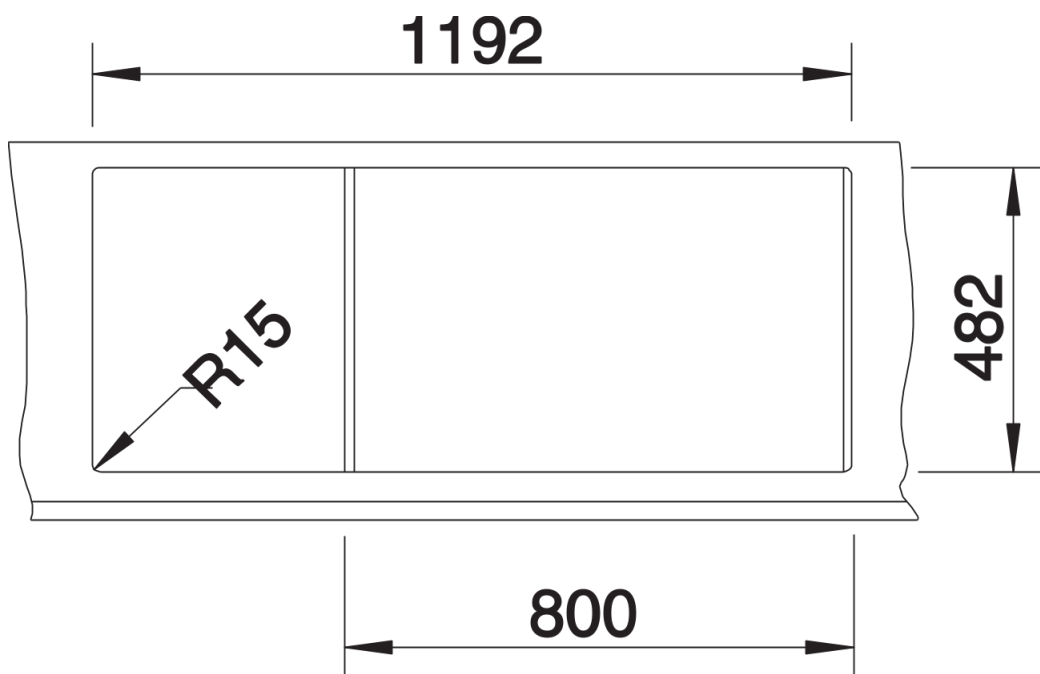

Datový list produktu TIPO 8 S

Č. pol. 511925

Přednost

- Funkční design
- Velká provedení dřezů
- Se sítkovým ventilem 3 ½"
- Oboustranné provedení

Obsah dodávky

- odtoková armatura s prostorově úspornou trubkou
- sítkový ventil 2 x 3 1/2"
- těsnění

Detaily

Dohled

Výřez

Čelní pohled

Pohled ze strany