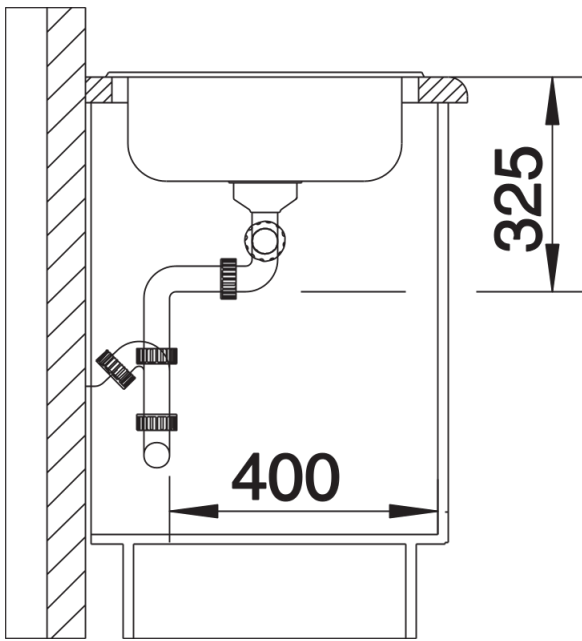

Datový list produktu TIPO 8 S

Č. pol. 511925

Přednost

- Funkční design
- Velká provedení dřezů
- Se sítkovým ventilem 3 ½"
- Oboustranné provedení

Obsah dodávky

- odtoková armatura s prostorově úspornou trubkou
- sítkový ventil 2 x 3 1/2"
- těsnění

Detaily

Dohled

Výřez

Čelní pohled

Pohled ze strany