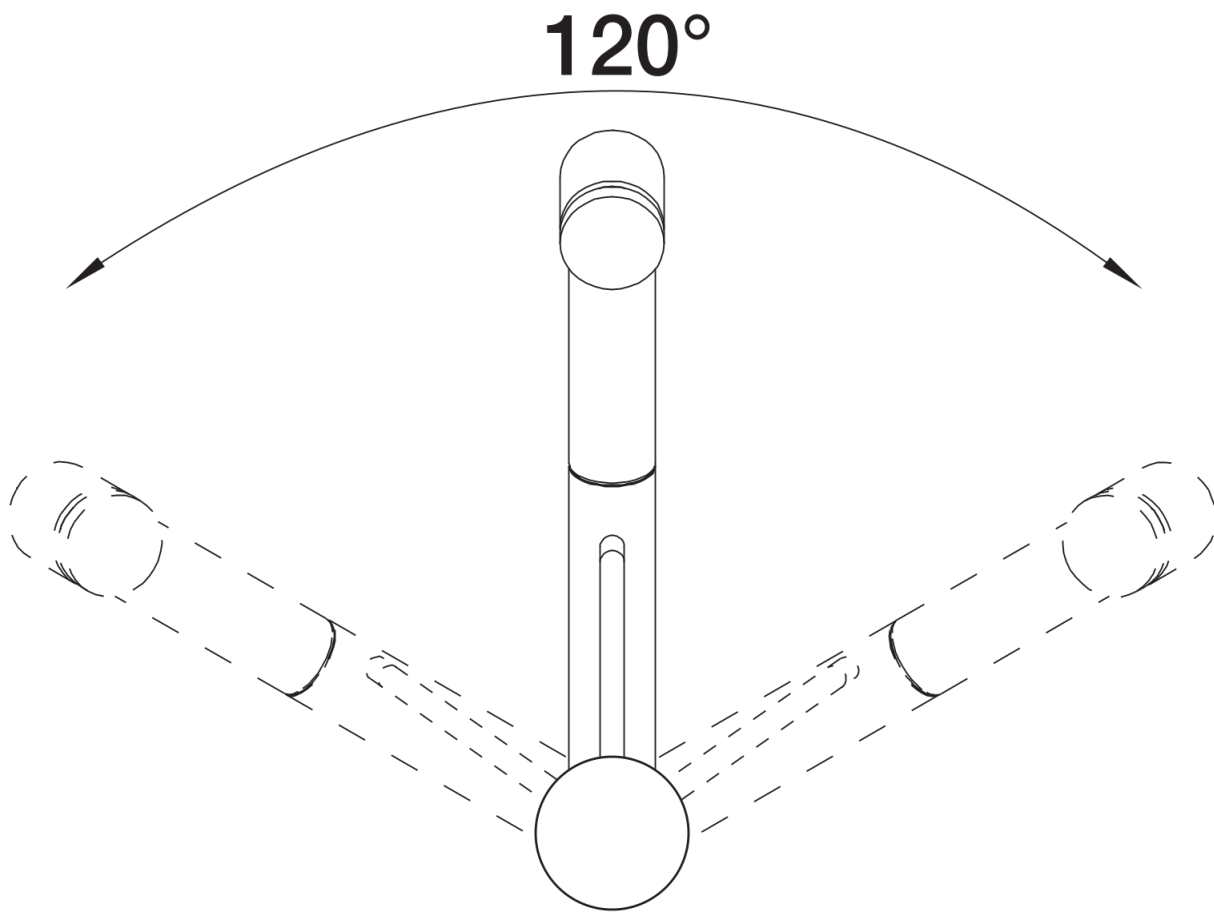

Datový list produktu TIVO-S-F

Č. pol. 518410

Přednost

- Vhodné pro montáž před oknem
- Snadná obsluha: vytáhnout kolmo nahoru a sklopit na stranu
- Vysoké raménko usnadňuje práci u dřezu
- Výsuvná sprška s přepínáním mezi dvěma režimy proudu
- Minimální odstup mezi křídlem okna a dřezem 5,5 cm

Barvy

Dostupné barvy
chrom

galvanic chrom

Tipy pro plánování

- *Minimální vzdálenost mezi dřezem a okenním rámem je 5,5 cm.
- Pro nízkotlaké provedení s regulátorem průtoku k ochraně bojleru.

Obsah dodávky

- Raménko lze otočit o 120°
- Požadován otvor na baterii Ø 35 mm
- S keramickou kartuší
- Sprchová hadice s kovovým opláštěním
- Pružné připojovací hadice dlouhé 750 mm a 3/8" matice pro obzvláště snadnou a bezpečnou instalaci
- Patentovaný perlátor pro redukci usazování vodního kamene
- Stabilizační deska pro vyšší stabilitu baterie při montáži do nerezových dřezů
- Se zpětným ventilem, což zabraňuje zpětnému toku podle normy EN 1717
- Certifikace LGA
- Certifikace DVGW

Detaily

Rozsah otáčení

Pohled ze strany