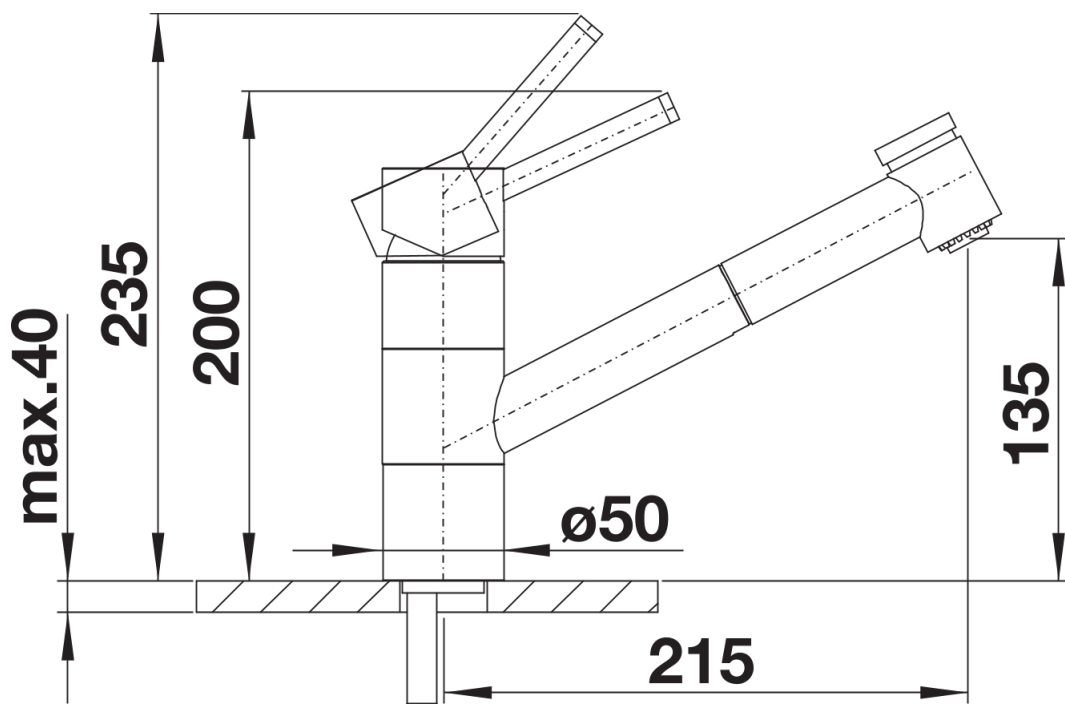

Datový list produktu TIVO-S-F

Č. pol. 518410

Přednost

- Vhodné pro montáž před oknem
- Snadná obsluha: vytáhnout kolmo nahoru a sklopit na stranu
- Vysoké raménko usnadňuje práci u dřezu
- Výsuvná sprška s přepínáním mezi dvěma režimy proudu
- Minimální odstup mezi křídlem okna a dřezem 5,5 cm

Barvy

Dostupné barvy
chrom

galvanic chrom

Tipy pro plánování

- *Minimální vzdálenost mezi dřezem a okenním rámem je 5,5 cm.
- Pro nízkotlaké provedení s regulátorem průtoku k ochraně bojleru.

Obsah dodávky

- Raménko lze otočit o 120°
- Požadován otvor na baterii Ø 35 mm
- S keramickou kartuší
- Sprchová hadice s kovovým opláštěním
- Pružné připojovací hadice dlouhé 750 mm a 3/8" matice pro obzvláště snadnou a bezpečnou instalaci
- Patentovaný perlátor pro redukci usazování vodního kamene
- Stabilizační deska pro vyšší stabilitu baterie při montáži do nerezových dřezů
- Se zpětným ventilem, což zabraňuje zpětnému toku podle normy EN 1717
- Certifikace LGA
- Certifikace DVGW

Detaily

Rozsah otáčení

Pohled ze strany