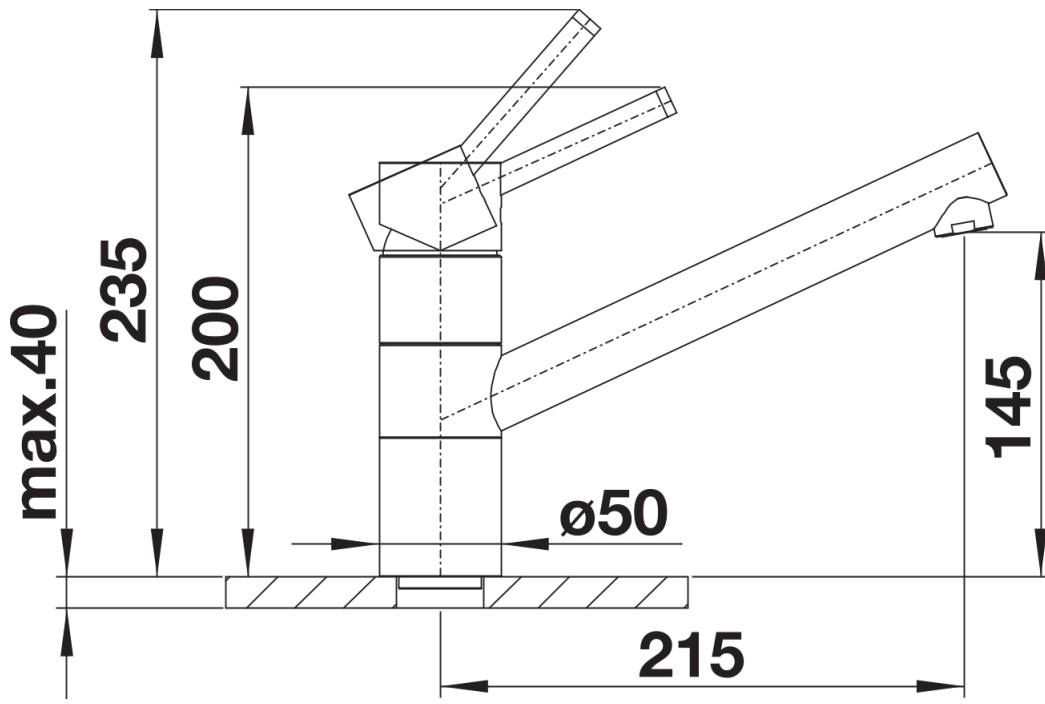

Datový list produktu TIVO-F

Č. pol. 518409

Přednost

- Vhodné pro montáž před oknem
- Snadná obsluha: vytáhnout kolmo nahoru a sklopit na stranu
- Vysoké raménko usnadňuje práci u dřezu
- Rozšířený akční rádius díky vysokému raménku otočnému o 360°
- Minimální odstup mezi křídlem okna a dřezem 4,5 cm

Barvy

Dostupné barvy
chrom

galvanic chrom

Tipy pro plánování

- *Minimální vzdálenost mezi dřezem a okenním rámem je 4,5 cm.

Obsah dodávky

- Raménko lze otočit o 360° pro větší dosah
- Požadován otvor na baterii Ø 35 mm
- S keramickou kartuší
- Pružné připojovací hadice dlouhé 750 mm a 3/8" matice pro obzvláště snadnou a bezpečnou instalaci
- Patentovaný perlátor pro redukci usazování vodního kamene
- Stabilizační deska pro vyšší stabilitu baterie při montáži do nerezových dřezů

Detaily

360°

Rozsah otáčení

Pohled ze strany