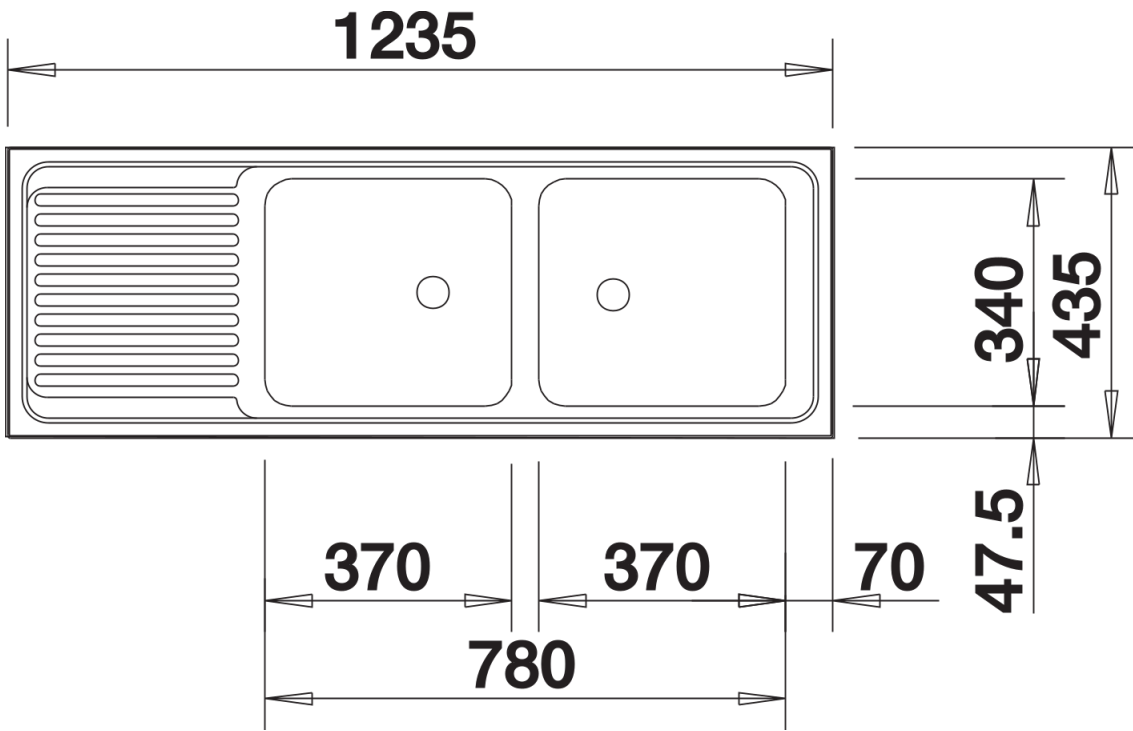

Datový list produktu TOP EZS 12 x 4-2

Č. pol. 500374

Přednost

- Ideální řešení dřezu pro základní požadavky
- Oboustranné provedení
- 1 ½" nerezový odtok

Tipy pro plánování

- Objednávejte 1 ½" dvojitou odtokovou armaturu samostatně.
- Velikost dřezů: 370 x 340 x 150 mm
- Rozměry výřezu: 1217 x 417 mm

Obsah dodávky

odtoková sada 2 x 1 ½", zátkový ventil

Detaily

Dohled