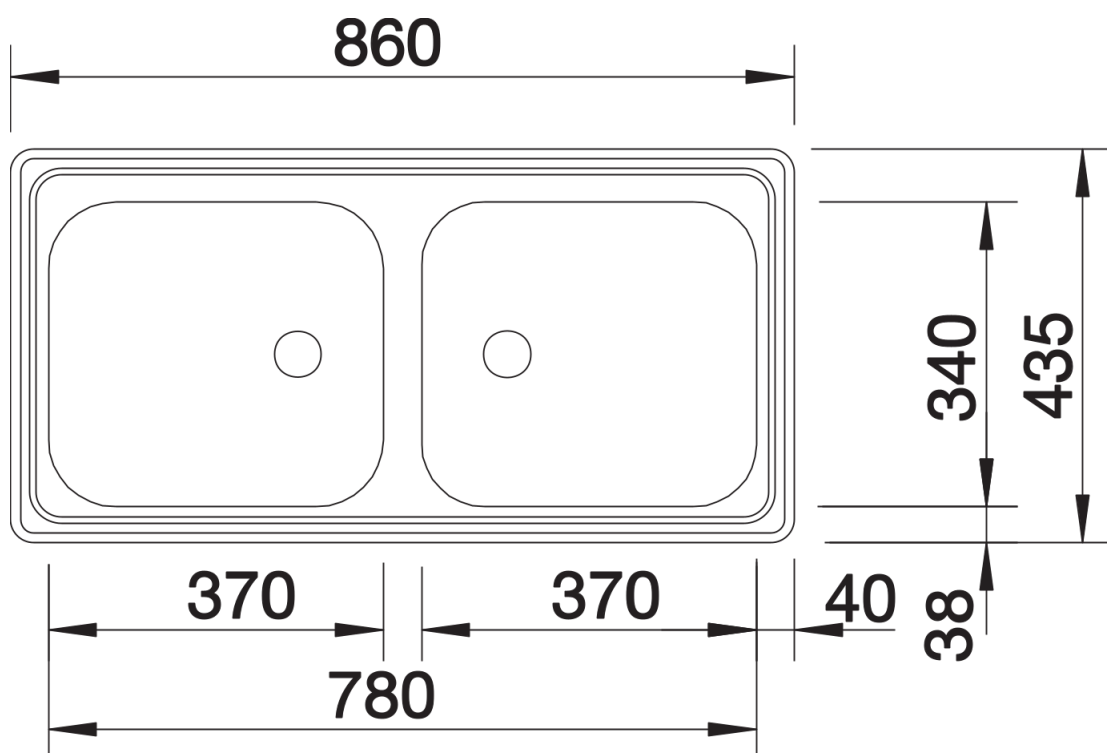

Tipy pro plánování

- Objednávejte 1 ½" dvojitou odtokovou armaturu samostatně.

Obsah dodávky

- odtoková armatura 2 x 1 ½"
- zátkový ventil

Detaily

Dohled