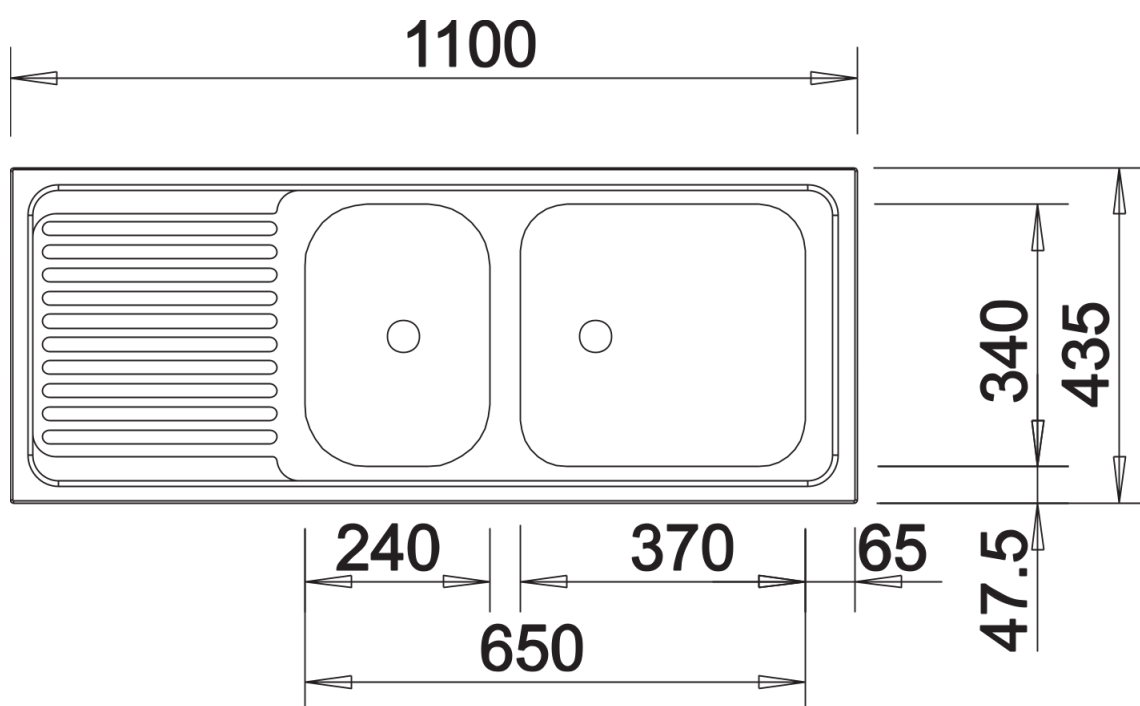

Datový list produktu TOP EZS 11 x 4

Č. pol. 500847

Přednost

- Praktické řešení dřezu pro základní požadavky
- Oboustranné provedení
- 1 ½" nerezový odtok

Typy pro plánování

- Objednávejte 1 ½" dvojitou odtokovou armaturu samostatně.

Obsah dodávky

- odtoková armatura 2 x 1 ½"
- zátkový ventil

Detaily

Dohled