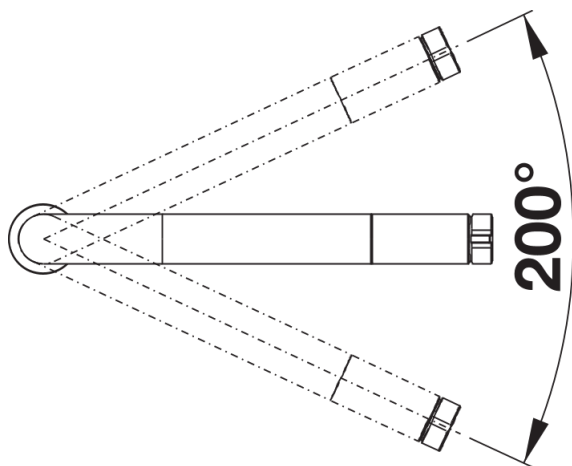

Datový list produktu VONDA

Č. pol. 518434

Přednost

- Ergonomická páčka pro přední ovládání
- Důsledné lineární uspořádání
- Konec raménka s černým zvýrazněním a příjemně změkčeným povrchem
- Vysoké raménko pro snadné plnění velkých hrnců a váz

Barvy

Dostupné barvy

chrom

galvanic chrom

Obsah dodávky

- Otočné raménko o 200°
- Je zapotřebí otvor o průměru 35 mm
- Kartuš s keramickými těsněními
- Pružné připojovací hadice o délce 450 mm a s $\frac{3}{8}$ " maticí pro mimořádně snadnou a bezpečnou montáž
- Patentovaný perlátor podstatně redukuje usazování vodního kamene
- Stabilizační podložka zvyšuje stabilitu baterie při montáži do nerezových dřezů
- Certifikace LGA
- Certifikace DVGW

Detaily

Rozsah otáčení

Páčka z boku 2D