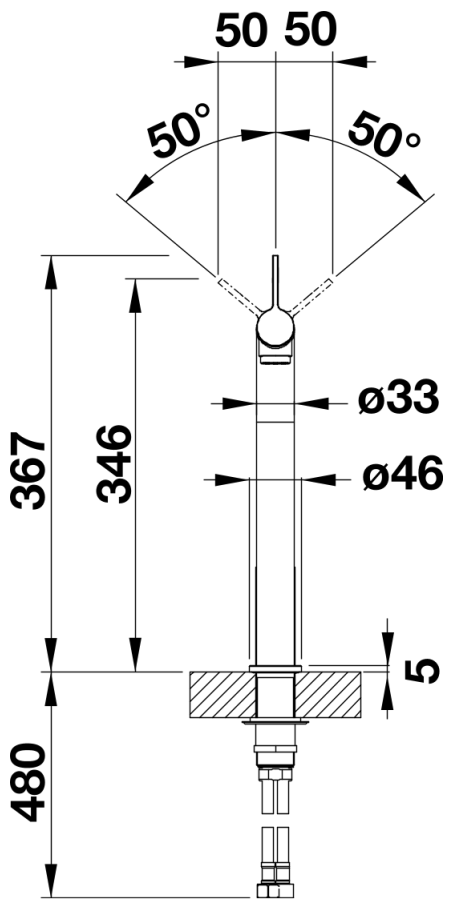

Datový list produktu VONDA

Č. pol. 518434

Přednost

- Ergonomická páčka pro přední ovládání
- Důsledné lineární uspořádání
- Konec raménka s černým zvýrazněním a příjemně změkčeným povrchem
- Vysoké raménko pro snadné plnění velkých hrnců a váz

Barvy

Dostupné barvy

chrom

galvanic chrom

Obsah dodávky

- Otočné raménko o 200°
- Je zapotřebí otvor o průměru 35 mm
- Kartuš s keramickými těsněními
- Pružné připojovací hadice o délce 450 mm a s $\frac{3}{8}$ " maticí pro mimořádně snadnou a bezpečnou montáž
- Patentovaný perlátor podstatně redukuje usazování vodního kamene
- Stabilizační podložka zvyšuje stabilitu baterie při montáži do nerezových dřezů
- Certifikace LGA
- Certifikace DVGW

Detaily

Rozsah otáčení

Páčka z boku 2D