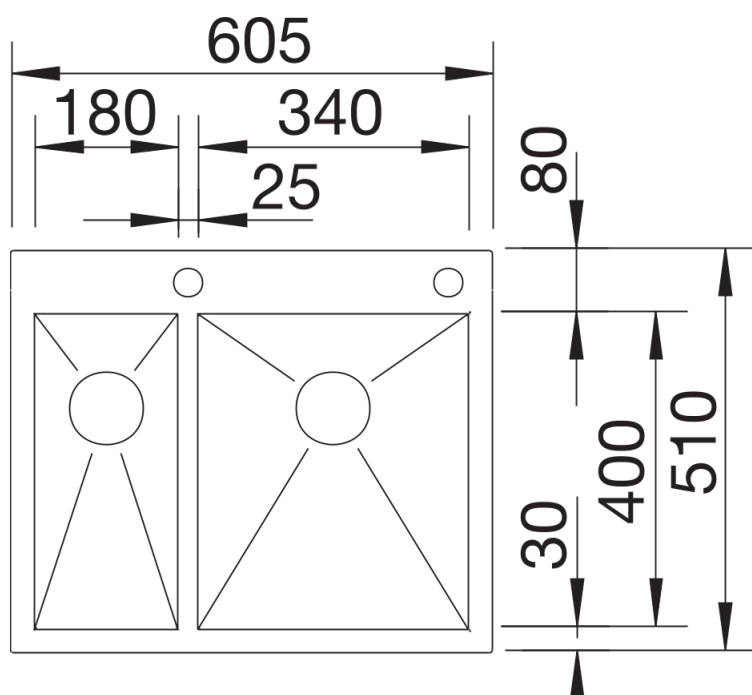

Datový list produktu ZEROX 340/180-IF/A

Č. pol. 521642

Přednost

- Design s nulovým rádiem s markantní pravoúhlou geometrií dřezu
- Plochý IF okraj
- Jedinečná stabilita plochy pro baterii díky náročné stabilizační technologii
- Odtokový systém InFino s plochým a intuitivním excentrickým ovládním výpusti PushControl
- Široký sortiment exkluzivních vestavných dřezů

Obsah dodávky

- odtoková armatura s prostorově úspornou trubkou
- připojení odpadu
- sítkový ventil InFino 2 x 3 1/2" s integrováním ovládáním výpusti (PushControl) pro hlavní dřez
- přípevňovací sada

Detaily