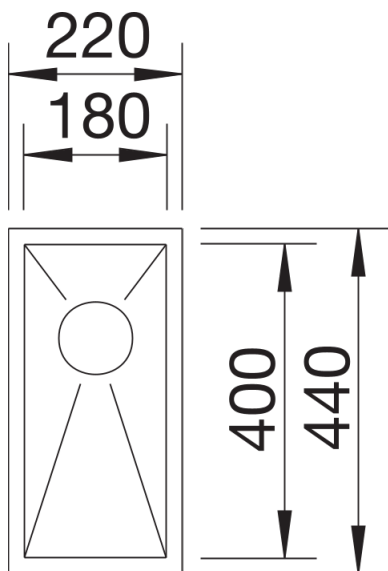

Datový list produktu ZEROX 180-IF

Č. pol. 521566

Přednost

- Design s nulovým rádiem s markantní pravoúhlou geometrií dřezy
- Bohatý sortiment umožňuje různé individuální kombinace
- Plochý IF okraj
- Odtokový systém InFino – elegantně zabudovaný, obzvlášť snadný na údržbu
- Spousta variant kombinací, optimálně řešené příslušenství

Tipy pro plánování

- Upozornění: dostupné rovněž v provedení pro spodní montáž.
- Pro instalaci kuchyňské baterie, ovládání výpusti dřezu nebo dávkovače mycího prostředku do laminovaných pracovních desek je nutná pružná těsnicí páska, položka č. 120 055.

Obsah dodávky

- odtoková armatura* s prostorově úspornou trubkou
- sítkový ventil InFino 3 ½"
- připevňovací sada

Detaily

Dohled