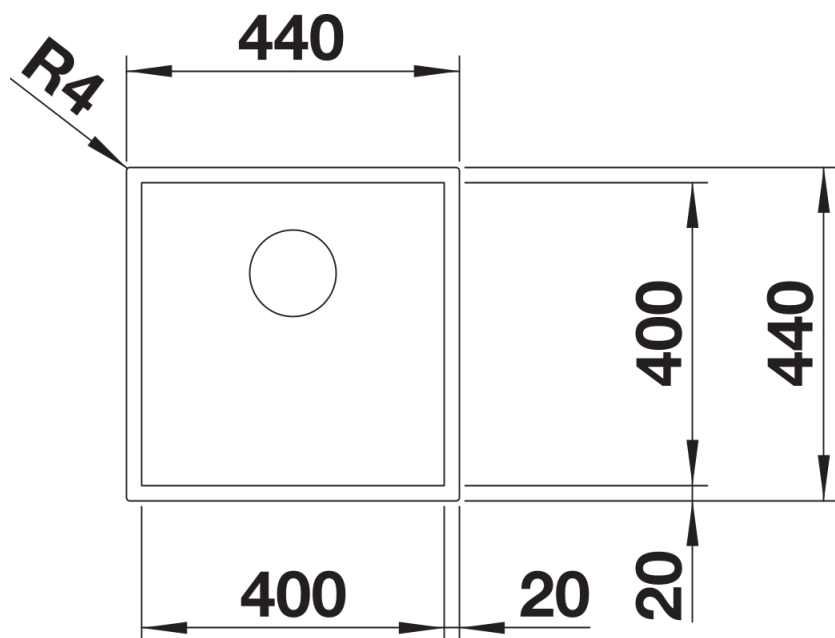

Datový list produktu ZEROX 400-U Durinox

Č. pol. 521558

Přednost

- Design s nulovým rádiem s markantní pravoúhlou geometrií dřezu
- Sametově matný vzhled s homogenní povrchovou strukturou příjemně teplou na omak
- Extrémně odolný proti poškrábání
- S krytým přepadem C-overflow, s povrchem Durinox
- Odtokový systém InFino – elegantně zabudovaný, obzvlášť snadný na údržbu
- Spousta variant kombinací, optimálně řešené příslušenství

Tipy pro plánování

- Upozornění: dostupné rovněž v provedení pro zabudování do roviny.
- * Upozornění k rozsahu dodávky:
- pro modely IF bez plochy pro baterii je v případě použití ovládání výpusti dřezu s táhlem nutná sada pro dovybavení táhlem.
- Doporučujeme: položka č. 232459

Obsah dodávky

odtoková sada s prostorově úspornou trubkou, sítkový ventil InFino 3 ½", přípevňovací sada

Detaily

Dohled