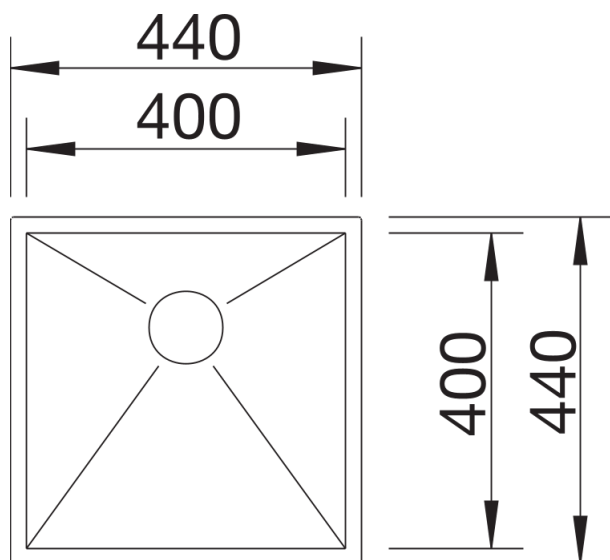

Tipy pro plánování

- Upozornění: dostupné rovněž v provedení pro zabudování do roviny.
- * Upozornění k rozsahu dodávky:
  - pro modely pro spodní montáž bez plochy pro baterii je v případě použití ovládání výpusti dřezu s táhlem nutná sada pro dovybavení táhlem.
  - Doporučujeme: položka č. 232459

Obsah dodávky

---

odtoková sada* s prostorově úspornou trubicí, sítkový ventil InFino 3 ½", přípevňovací sada

Detaily

Dohled