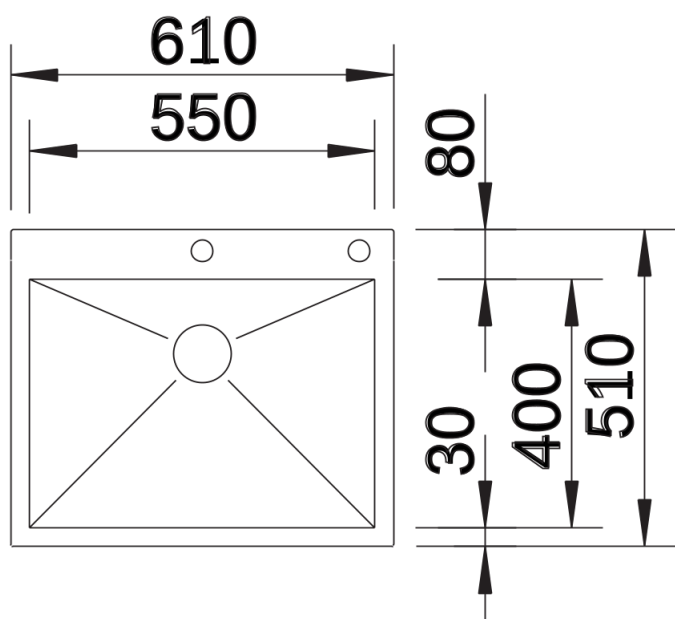

Obsah dodávky

- odtoková armatura s prostorově úspornou trubkou
- sítkový ventil InFino 3 ½" s integrováním ovládáním výpusti (PushControl)
- přípevňovací sada

Detaily

Dohled