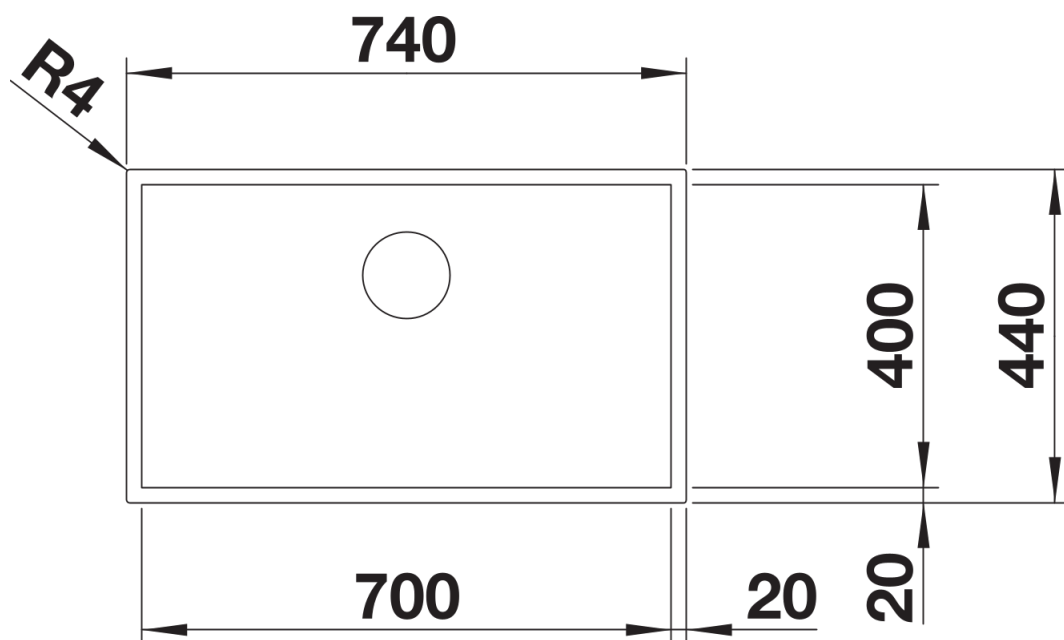

Datový list produktu ZEROX 700-U Durinox

Č. pol. 521560

Přednost

- Design s nulovým rádiem s markantní pravoúhlou geometrií dřezy
- Sametově matný vzhled s homogenní povrchovou strukturou příjemně teplou na omak
- Odolný proti poškrábání při běžných činnostech
- S krytým přepadem C-overflow, s povrchem Durinox
- Odtokový systém InFino – elegantně zabudovaný, s obzvlášť snadnou údržbou
- Spousta možných kombinací, optimálně řešené příslušenství

Tipy pro plánování

- Upozornění: dostupné rovněž v provedení pro zabudování do roviny.
- * Upozornění k rozsahu dodávky:
 - pro modely IF bez plochy pro baterii je v případě použití ovládání výpusti dřezu s táhlem nutná sada pro dovybavení táhlem.
 - Doporučujeme: položka č. 232459

Obsah dodávky

odtoková sada s prostorově úspornou trubicí, sítkový ventil InFino 3 ½", přípevňovací sada

Detaily

Dohled