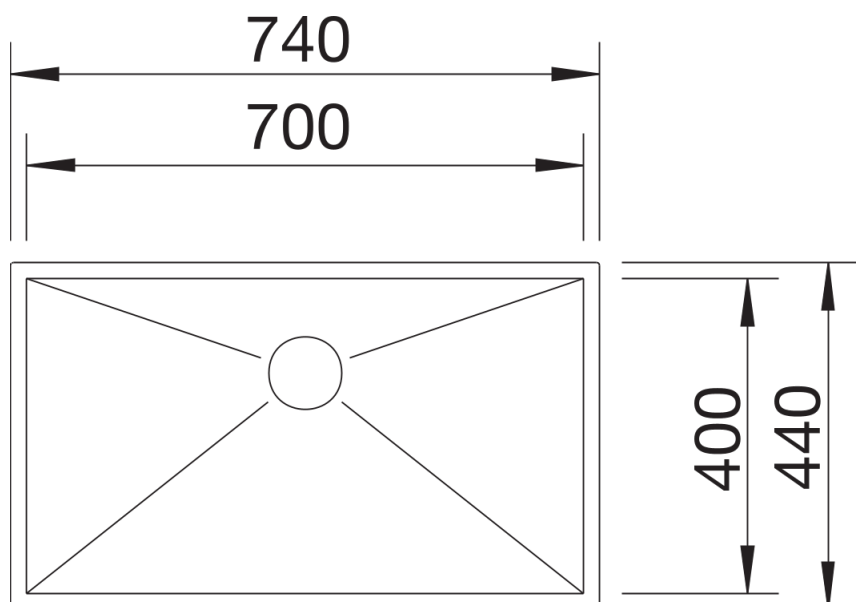

Datový list produktu ZEROX 700-U

Č. pol. 521593

Přednost

- Design s nulovým rádiem s markantní pravoúhlou geometrií dřezy
- Bohatý sortiment umožňuje různé individuální kombinace
- Odtokový systém InFino – elegantně zabudovaný, s obzvlášť snadnou údržbou
- Spousta možných kombinací, optimálně řešené příslušenství

Tipy pro plánování

- Upozornění: dostupné rovněž v provedení pro zabudování do roviny.
- * Upozornění k rozsahu dodávky:
 - pro modely pro spodní montáž bez plochy pro baterii je v případě použití ovládání výpusti dřezu s táhlem nutná sada pro dovybavení táhlem.
 - Doporučujeme: položka č. 232459

Obsah dodávky

odtoková sada* s prostorově úspornou trubkou, sítkový ventil InFino 3 ½", přípevňovací sada

Detaily

Dohled