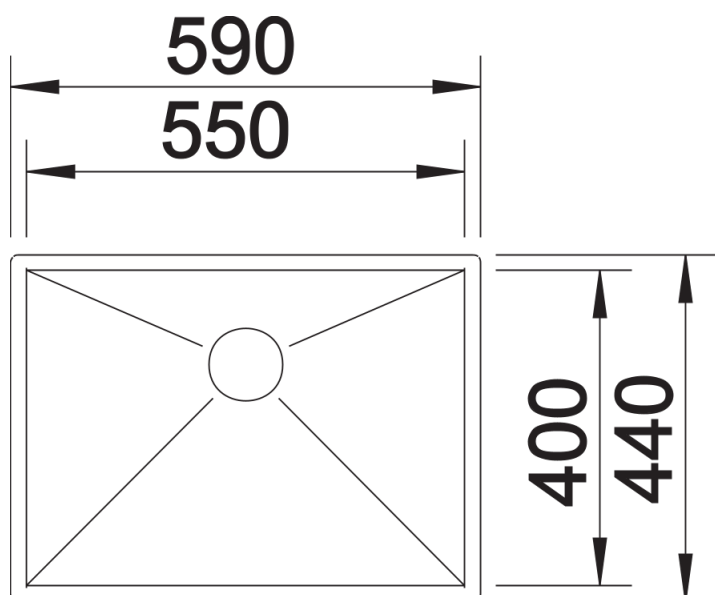

Datový list produktu ZEROX 550-U

Č. pol. 521591

Přednost

- Design s nulovým rádiem s markantní pravoúhlou geometrií dřezy
- Bohatý sortiment umožňuje různé individuální kombinace
- Odtokový systém InFino – elegantně zabudovaný, s obzvlášť snadnou údržbou
- Spousta variant kombinací, optimálně řešené příslušenství

Tipy pro plánování

- Upozornění: dostupné rovněž v provedení pro zabudování do roviny.
- * Upozornění k rozsahu dodávky:
 - pro modely pro spodní montáž bez plochy pro baterii je v případě použití ovládní výpusti dřezu s táhlem nutná sada pro dovybavení táhlem.
 - Doporučujeme: položka č. 232459

Obsah dodávky

odtoková sada* s prostorově úspornou trubkou, sítkový ventil InFino 3 ½", přípeňovací sada

Detaily

Dohled