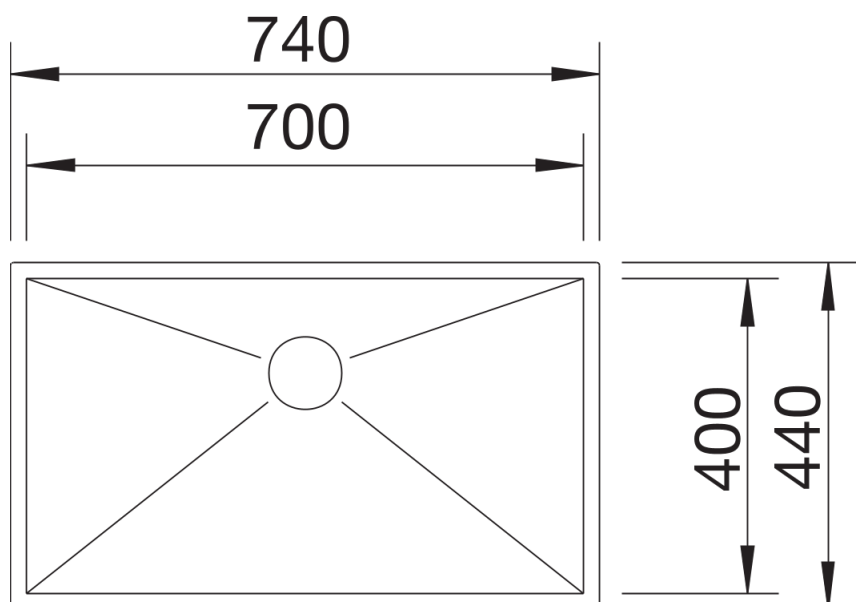

Datový list produktu ZEROX 700-IF

Č. pol. 521592

Přednost

- Design s nulovým rádiem s markantní pravoúhlou geometrií dřezy
- Bohatý sortiment umožňuje různé individuální kombinace
- Plochý IF okraj
- Odtokový systém InFino – elegantně zabudovaný, s obzvlášť snadnou údržbou
- Spousta možných kombinací, optimálně řešené příslušenství

Obsah dodávky

odtoková* sada s prostorově úspornou trubkou, sítkový ventil InFino 3 ½", přípevňovací sada

Detaily

Dohled