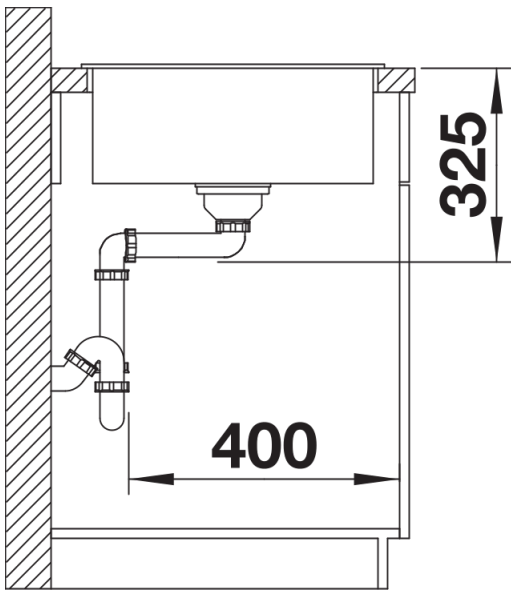

## Obsah dodávky

---

odtoková sada s prostorově úspornou trubicou, sítkový ventil 3 ½"

## Detaily

---

Dohled

Výřez

Čelní pohled

Pohled ze strany