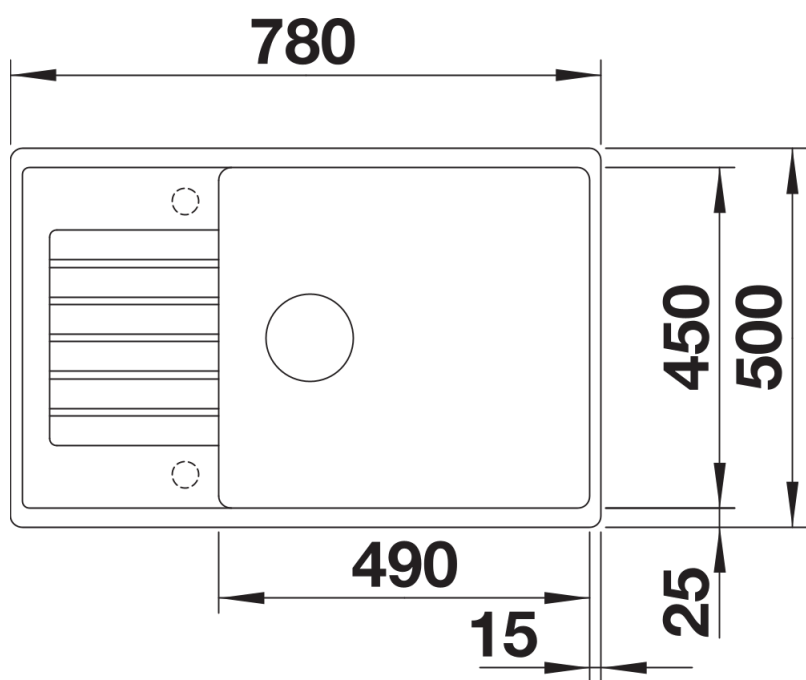

## Obsah dodávky

---

odtoková sada s prostorově úspornou trubicou, sítkový ventil 3 ½"

## Detaily

---

Dohled

Výřez

Čelní pohled

Pohled ze strany