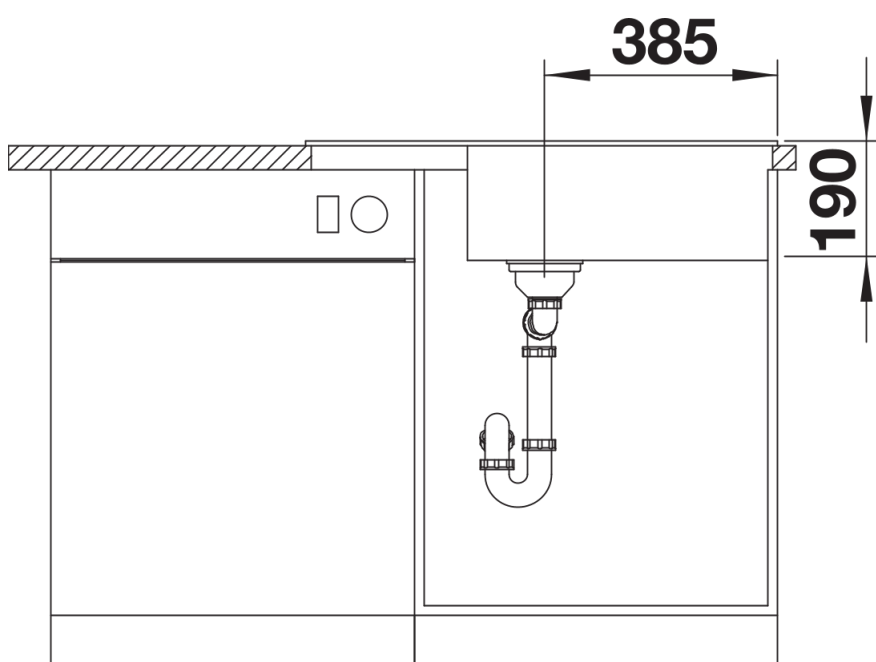

## Obsah dodávky

---

odtoková sada s prostorově úspornou trubicou, sítkový ventil 3 ½"

## Detaily

---

Dohled

Výřez

Čelní pohled

Pohled ze strany