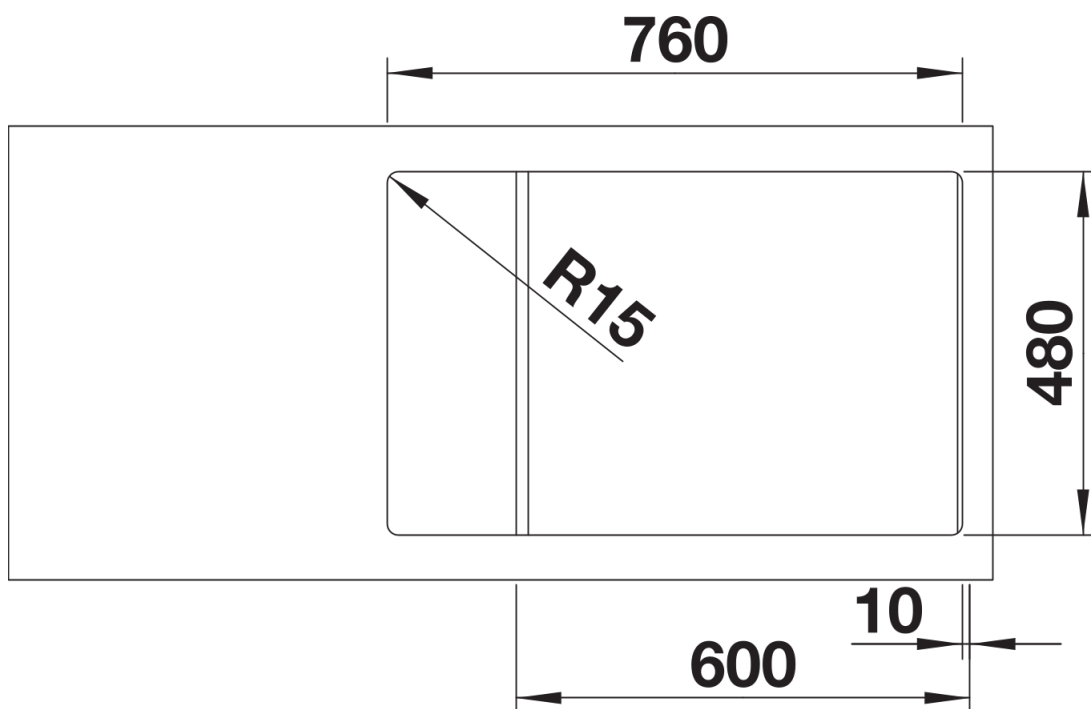

## Obsah dodávky

---

odtoková sada s prostorově úspornou trubicou, sítkový ventil 3 ½"

## Detaily

---

Dohled

Výřez

Čelní pohled

Pohled ze strany