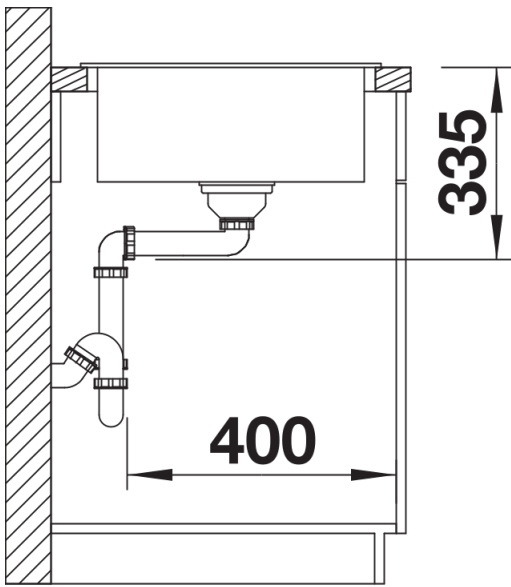

Pohled ze strany