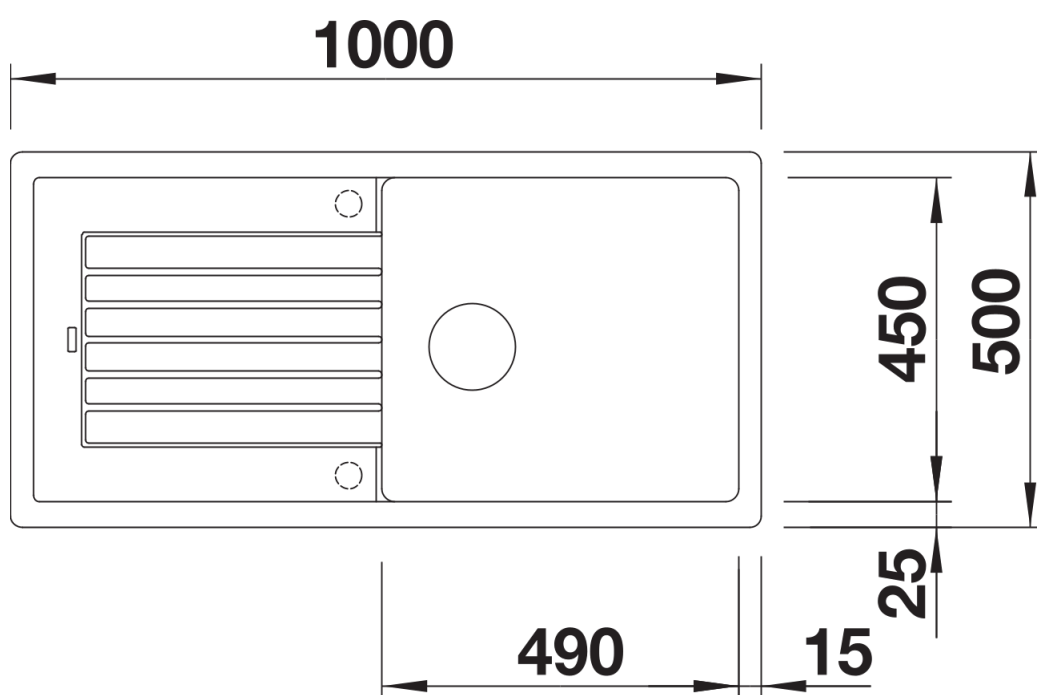

Datový list produktu ZIA XL 6 S

Č. pol. 526024

Přednost

- Moderní design s čistým vedením linií
- Rovný vnější obrys zvýrazněný úzkým okrajem
- Charakteristická plocha pro baterii, která zvětšuje odkapávací plochu jako rámeček
- Dřez XL pro ještě větší prostor pro mytí nádobí
- Klasické uspořádání dřezu k oboustranné vestavbě

Barvy

Dostupné barvy

- černá
- antracit
- alumetallic
- bílá
- jasmín
- béžová champagne
- kávová

SILGRANIT černá

Obsah dodávky

- odtoková armatura s prostorově úspornou trubkou
- síťový ventil 3 ½"

Detaily

Dohled

Výřez

Čelní pohled

Pohled ze strany