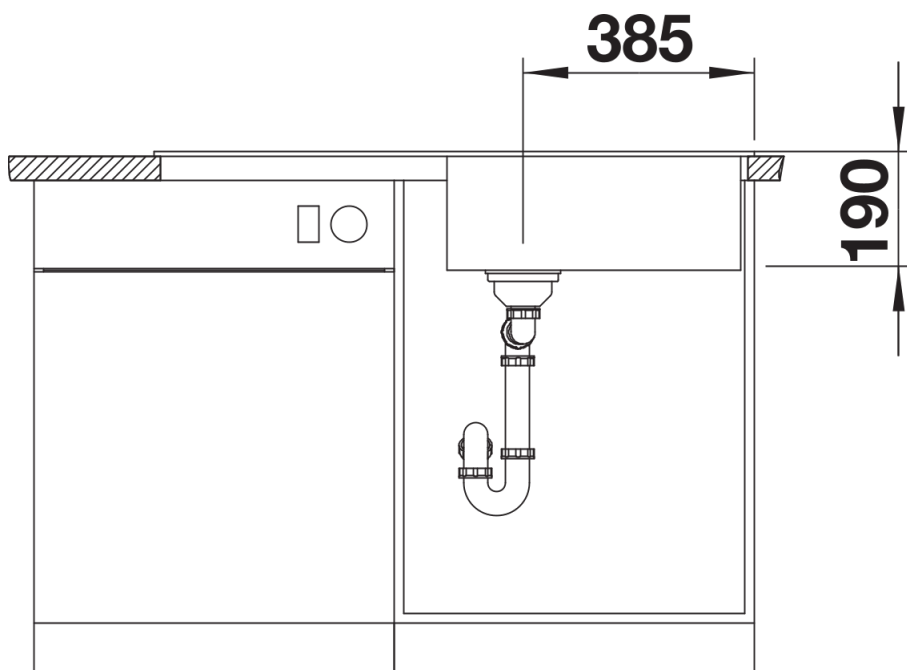

SILGRANIT černá

Obsah dodávky

odtoková sada s prostorově úspornou trubkou, sítkový ventil 3 ½"

Detaily

Dohled

Výřez

Čelní pohled

Pohled ze strany