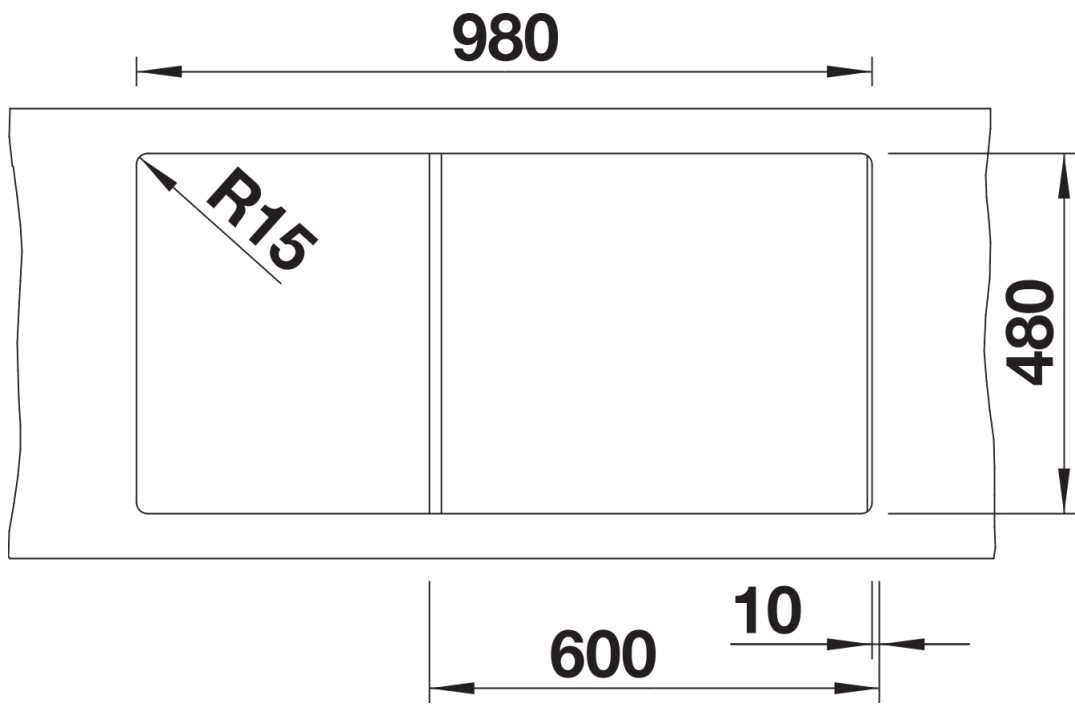

Datový list produktu ZIA XL 6 S

Č. pol. 526024

Přednost

- Moderní design s čistým vedením linií
- Rovný vnější obrys zvýrazněný úzkým okrajem
- Charakteristická plocha pro baterii, která zvětšuje odkapávací plochu jako rámeček
- Dřez XL pro ještě větší prostor pro mytí nádobí
- Klasické uspořádání dřezu k oboustranné vestavbě

Barvy

Dostupné barvy

- černá
- antracit
- šedá vulkán
- bílá
- bílá soft
- kávová

SILGRANIT černá

Obsah dodávky

odtoková sada s prostorově úspornou trubkou, sítkový ventil 3 ½"

Detaily

Dohled

Výřez

Čelní pohled

Pohled ze strany