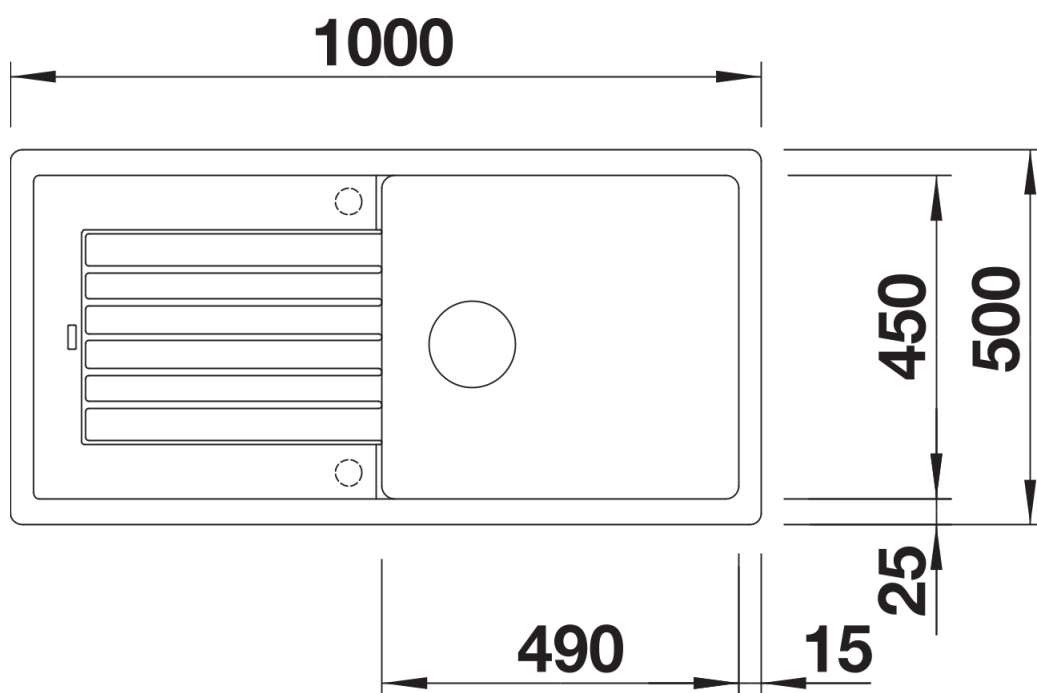

Datový list produktu ZIA XL 6 S

Č. pol. 526024

Přednost

- Moderní design s čistým vedením linií
- Rovný vnější obrys zvýrazněný úzkým okrajem
- Charakteristická plocha pro baterii, která zvětšuje odkapávací plochu jako rámeček
- Dřez XL pro ještě větší prostor pro mytí nádobí
- Klasické uspořádání dřezu k oboustranné vestavbě

Barvy

Dostupné barvy

- černá
- antracit
- šedá vulkán
- bílá
- bílá soft
- kávová

SILGRANIT černá

Obsah dodávky

odtoková sada s prostorově úspornou trubkou, sítkový ventil 3 ½"

Detaily

Dohled

Výřez

Čelní pohled

Pohled ze strany