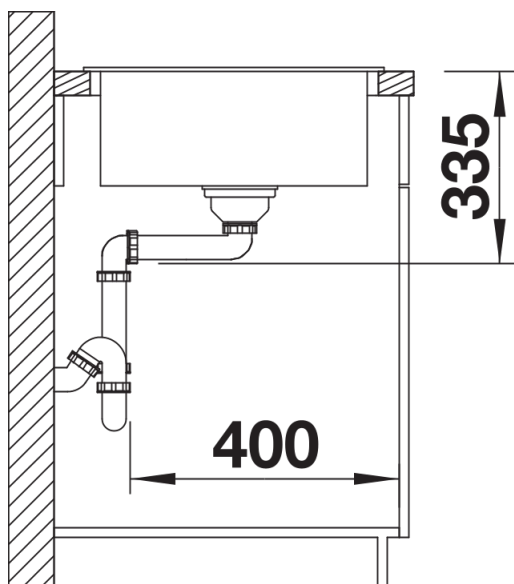

SILGRANIT černá

Obsah dodávky

odtoková sada s prostorově úspornou trubkou, sítkový ventil 3 ½"

Detaily

Dohled

Výřez

Čelní pohled

Pohled ze strany