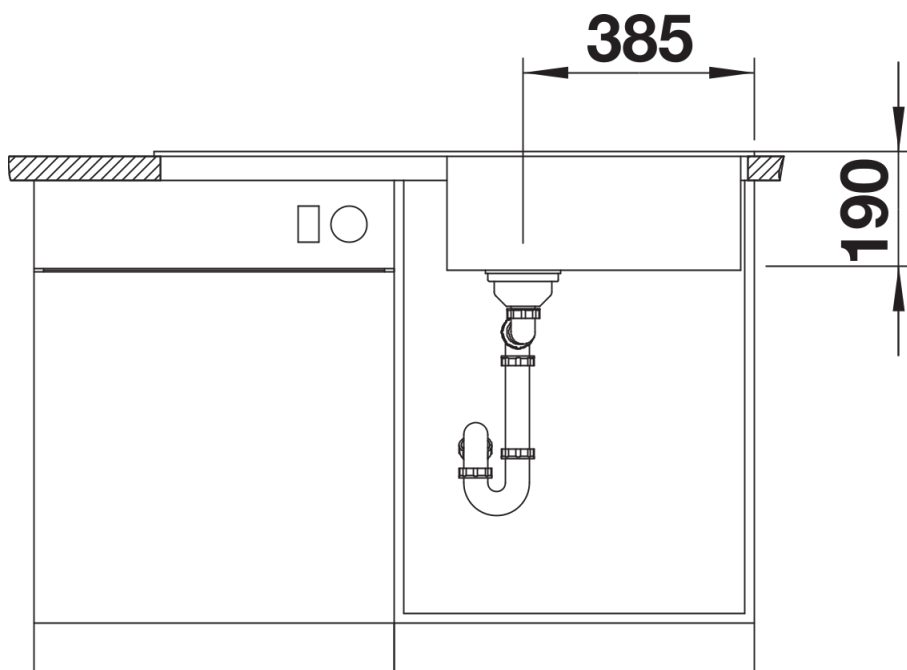

Datový list produktu ZIA XL 6 S

Č. pol. 526024

Přednost

- Moderní design s čistým vedením linií
- Rovný vnější obrys zvýrazněný úzkým okrajem
- Charakteristická plocha pro baterii, která zvětšuje odkapávací plochu jako rámeček
- Dřez XL pro ještě větší prostor pro mytí nádobí
- Klasické uspořádání dřezu k oboustranné vestavbě

Výřez

Čelní pohled

Pohled ze strany