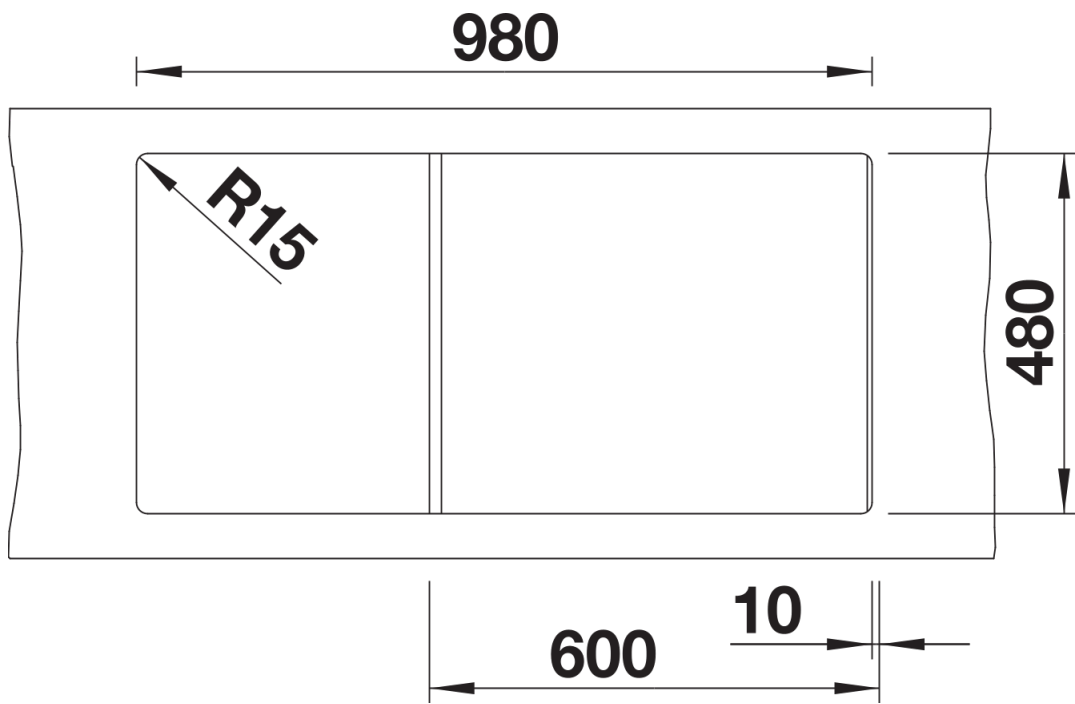

Datový list produktu ZIA XL 6 S

Č. pol. 526024

Přednost

- Moderní design s čistým vedením linií
- Rovný vnější obrys zvýrazněný úzkým okrajem
- Charakteristická plocha pro baterii, která zvětšuje odkapávací plochu jako rámeček
- Dřez XL pro ještě větší prostor pro mytí nádobí
- Klasické uspořádání dřezu k oboustranné vestavbě

Dohled

Výřez

Čelní pohled

Pohled ze strany