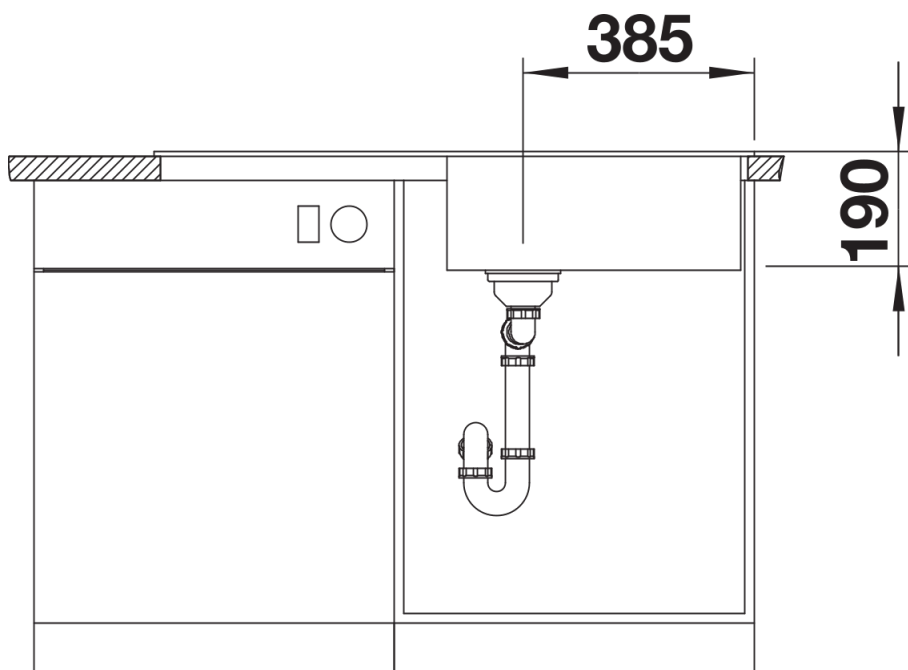

Čelní pohled