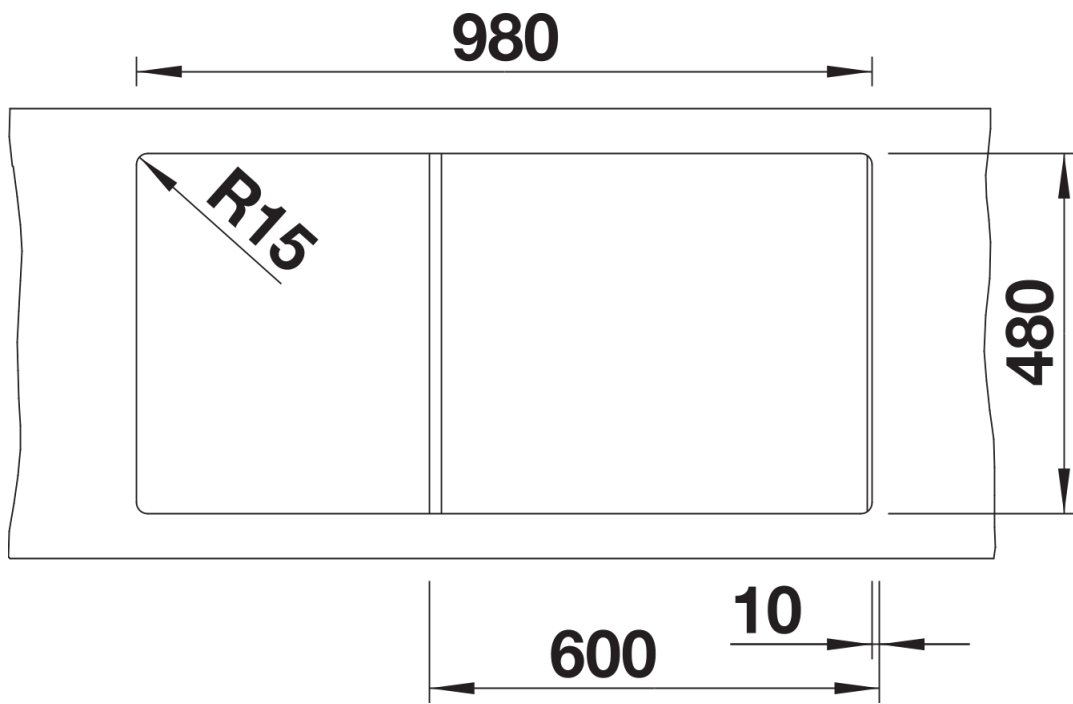

SILGRANIT černá

Obsah dodávky

odtoková sada s prostorově úspornou trubkou, sítkový ventil 3 ½"

Detaily

Dohled

Výřez

Čelní pohled

Pohled ze strany