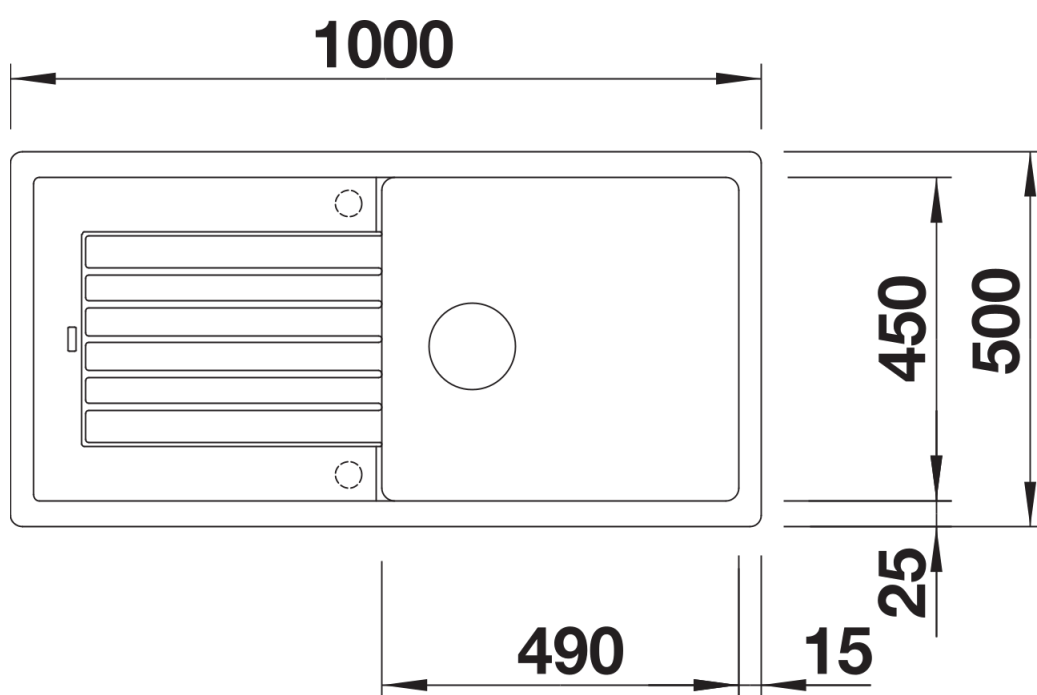

Datový list produktu ZIA XL 6 S

Č. pol. 526024

Přednost

- Moderní design s čistým vedením linií
- Rovný vnější obrys zvýrazněný úzkým okrajem
- Charakteristická plocha pro baterii, která zvětšuje odkapávací plochu jako rámeček
- Dřez XL pro ještě větší prostor pro mytí nádobí
- Klasické uspořádání dřezu k oboustranné vestavbě

SILGRANIT černá

Obsah dodávky

odtoková sada s prostorově úspornou trubkou, sítkový ventil 3 ½"

Detaily

Dohled

Výřez

Čelní pohled

Pohled ze strany