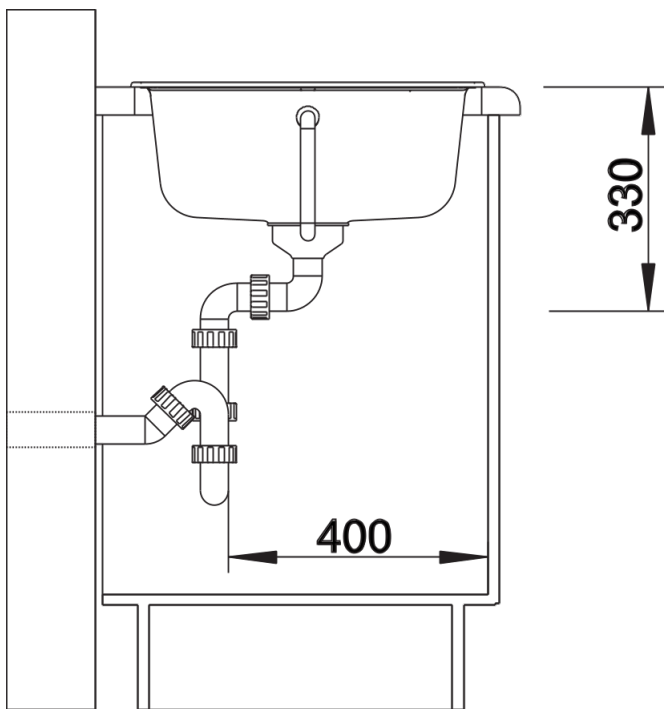

Pohled ze strany