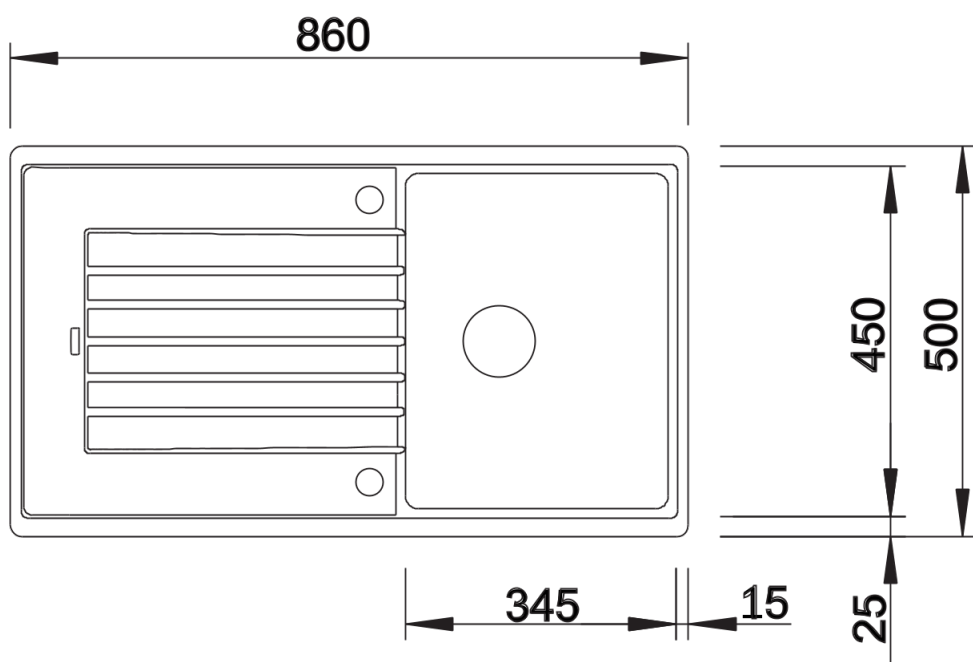

Obsah dodávky

- odtoková armatura s prostorově úspornou trubkou
- síťový ventil 3 ½"

Detaily

Dohled