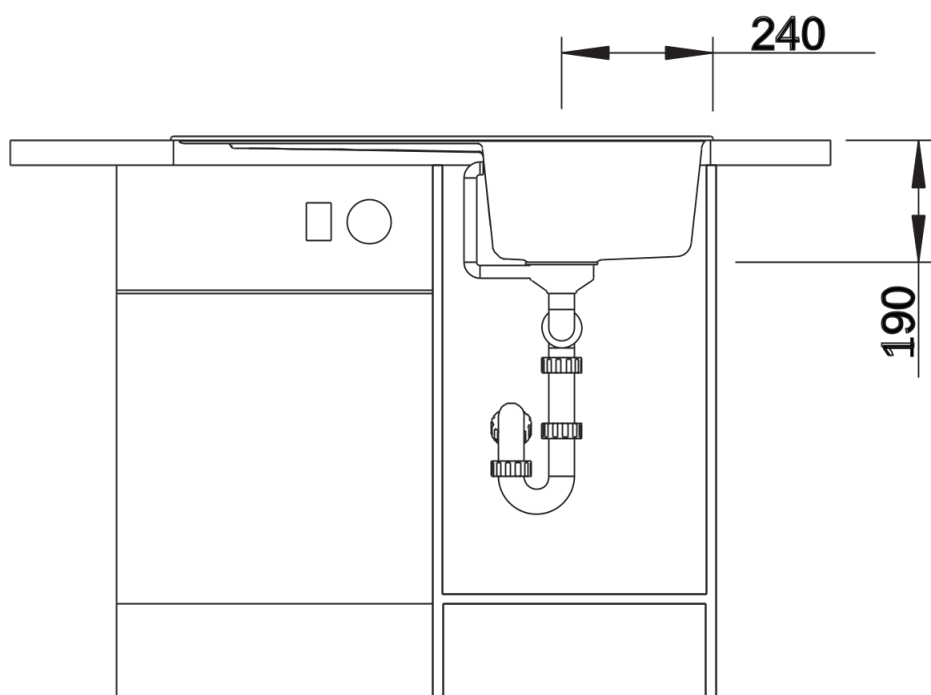

Čelní pohled