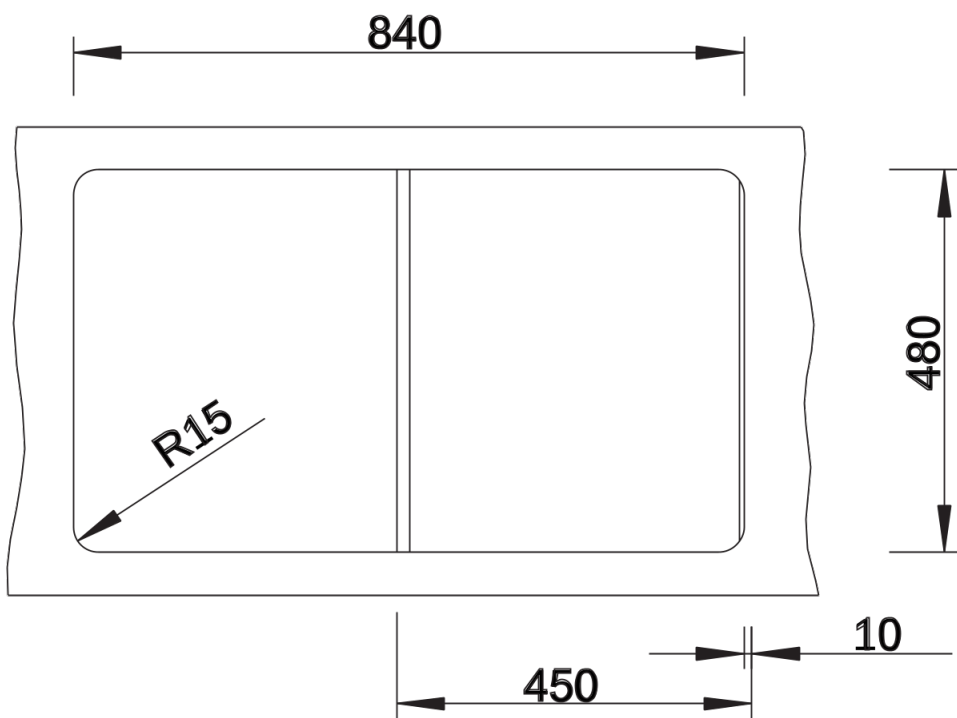

Datový list produktu ZIA 45 SL

Č. pol. 526011

Přednost

- Moderní design s čistým vedením linií
- Rovný vnější obrys zvýrazněný úzkým okrajem
- Charakteristická plocha pro baterii, která zvětšuje odkapávací plochu jako rámeček
- Prostorný dřez s velikostí do skříňky o šířce 45 cm
- Mimořádně prostorná odkapávací plocha
- Klasické uspořádání dřezu k oboustranné vestavbě

Dohled

Výřez

Čelní pohled

Pohled ze strany