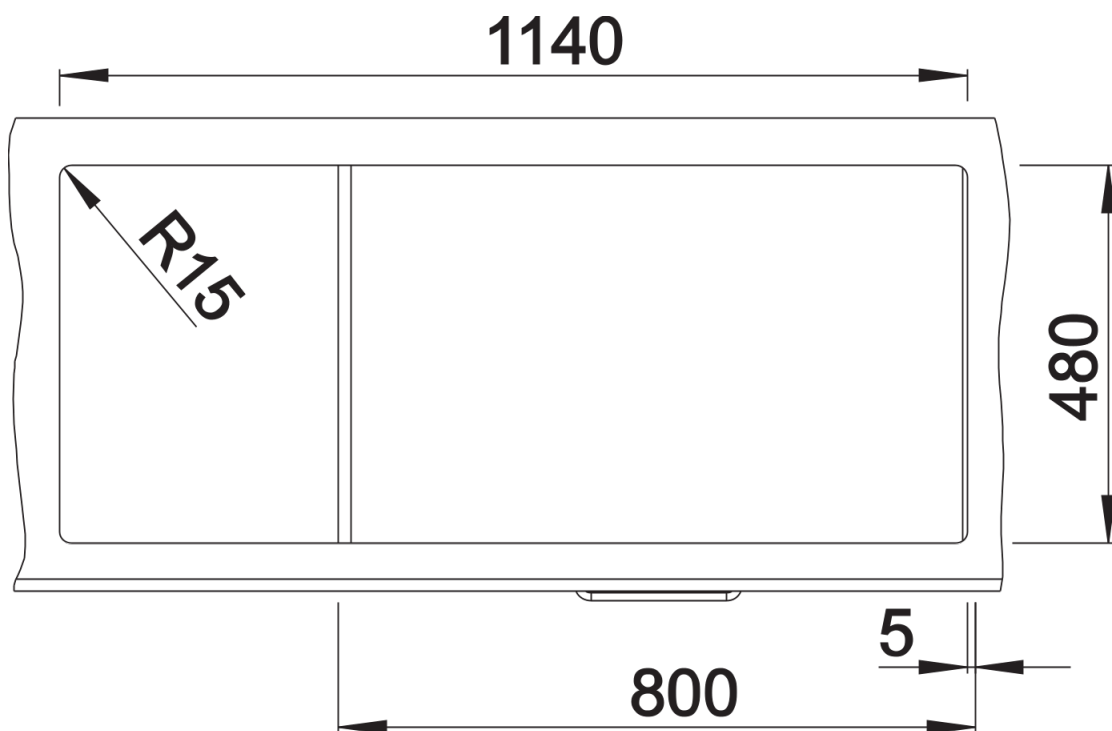

Datový list produktu ZIA 8 S

Č. pol. 526027

Přednost

- Moderní design s čistým vedením linií
- Rovný vnější obrys zvýrazněný úzkým okrajem
- Charakteristická plocha pro baterii, která zvětšuje odkapávací plochu jako rámeček
- Velmi prostorný dvoudřez s odkapávací plochou zajišťuje značný komfort
- Klasické uspořádání dřezu k oboustranné vestavbě

Barvy

Dostupné barvy

- černá
- antracit
- šedá vulkán
- bílá
- bílá soft
- kávová

SILGRANIT černá

odtoková sada s prostorově úspornou trubicou, sítkový ventil 2 x 3 1/2"

Detaily

Dohled

Výřez