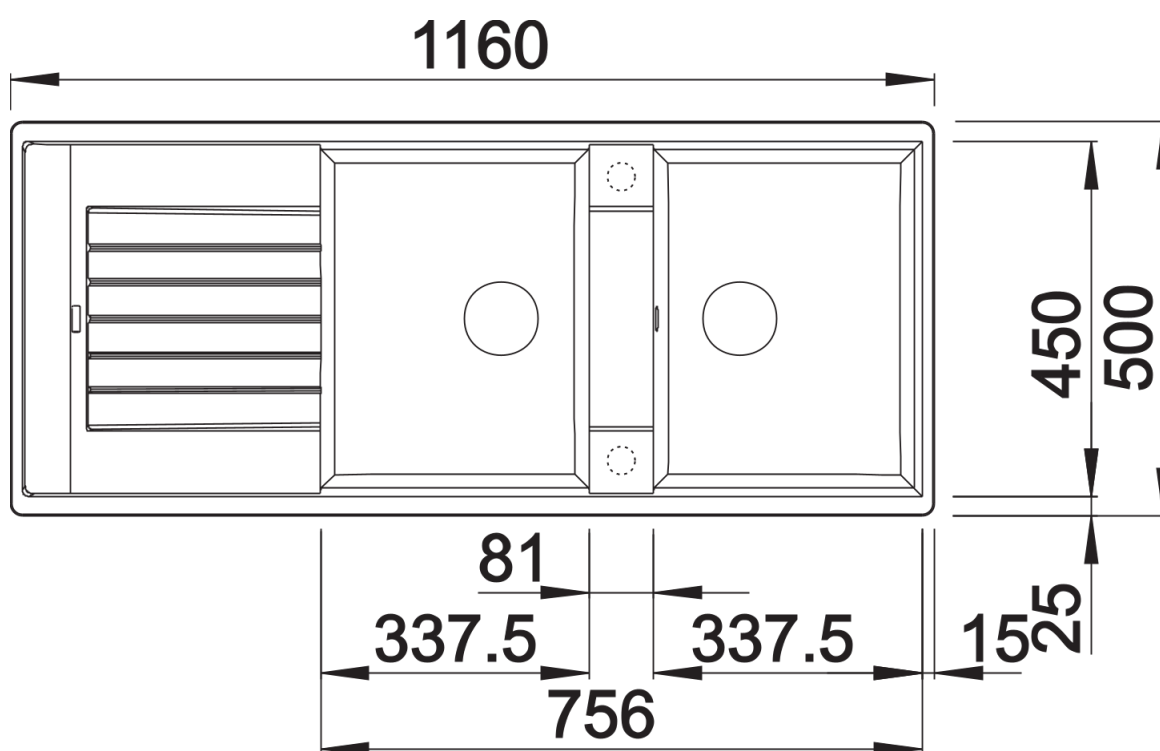

Datový list produktu ZIA 8 S

Č. pol. 526027

Přednost

- Moderní design s čistým vedením linií
- Rovný vnější obrys zvýrazněný úzkým okrajem
- Charakteristická plocha pro baterii, která zvětšuje odkapávací plochu jako rámeček
- Velmi prostorný dvoudřez s odkapávací plochou zajišťuje značný komfort
- Klasické uspořádání dřezu k oboustranné vestavbě

Barvy

Dostupné barvy

- černá
- antracit
- šedá vulkán
- bílá
- bílá soft
- kávová

SILGRANIT černá

odtoková sada s prostorově úspornou trubicou, sítkový ventil 2 x 3 1/2"

Detaily

Dohled

Výřez