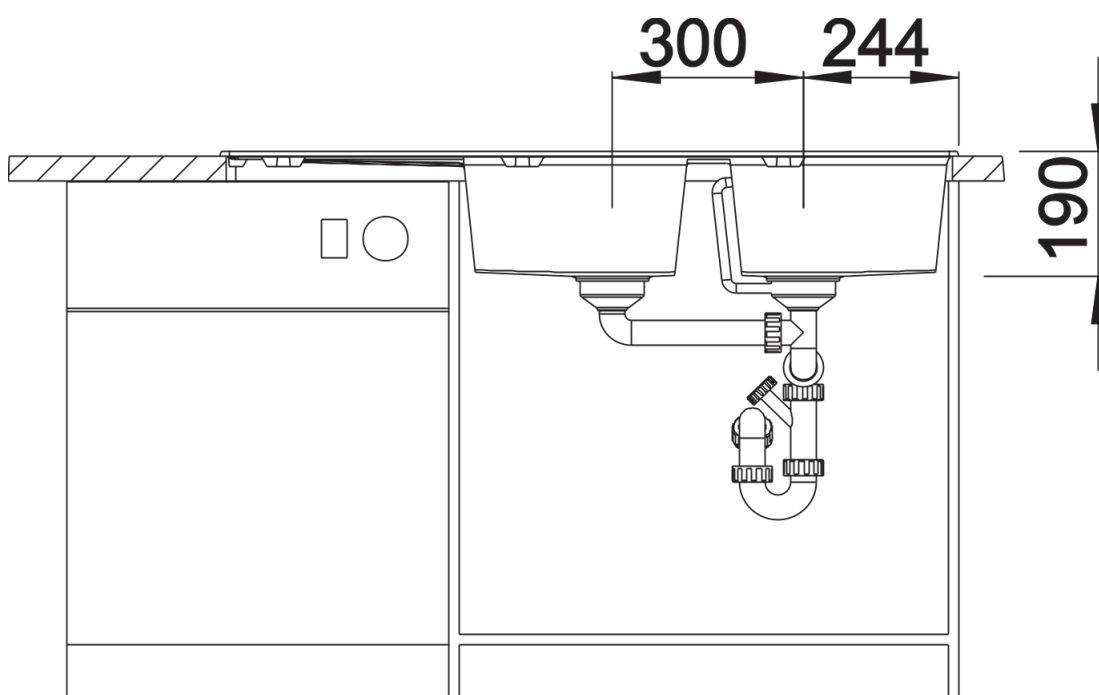

## Obsah dodávky

---

- odtoková armatura s prostorově úspornou trubkou
- sítkový ventil 2 x 3 1/2"

## Detaily

---

Dohled

Výřez

Čelní pohled

Pohled ze strany