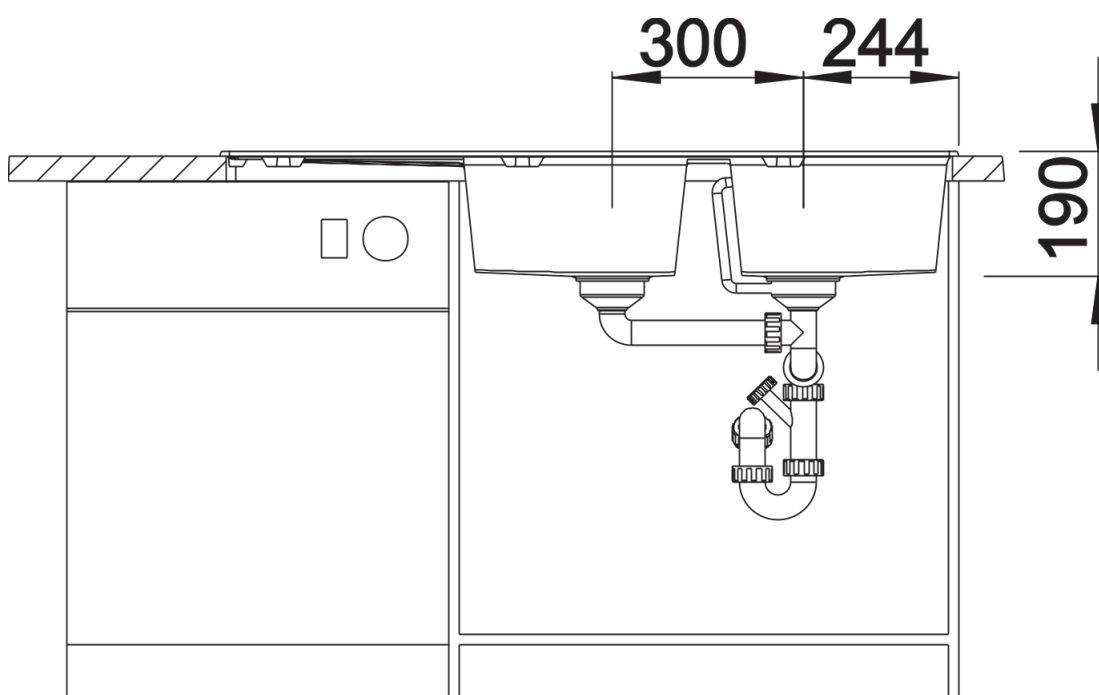

Čelní pohled