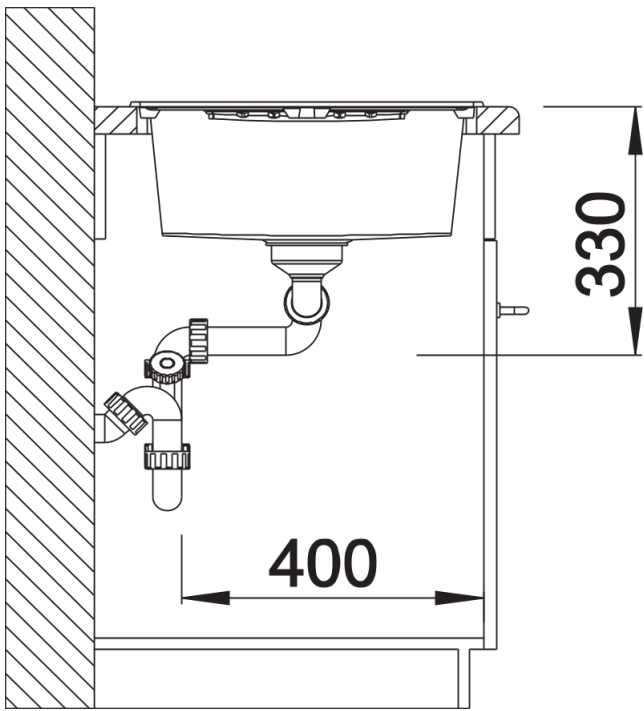

## Obsah dodávky

---

- odtoková armatura s prostorově úspornou trubkou
- sítkový ventil 2 x 3 1/2"

## Detaily

---

Dohled

Výřez

Čelní pohled

Pohled ze strany