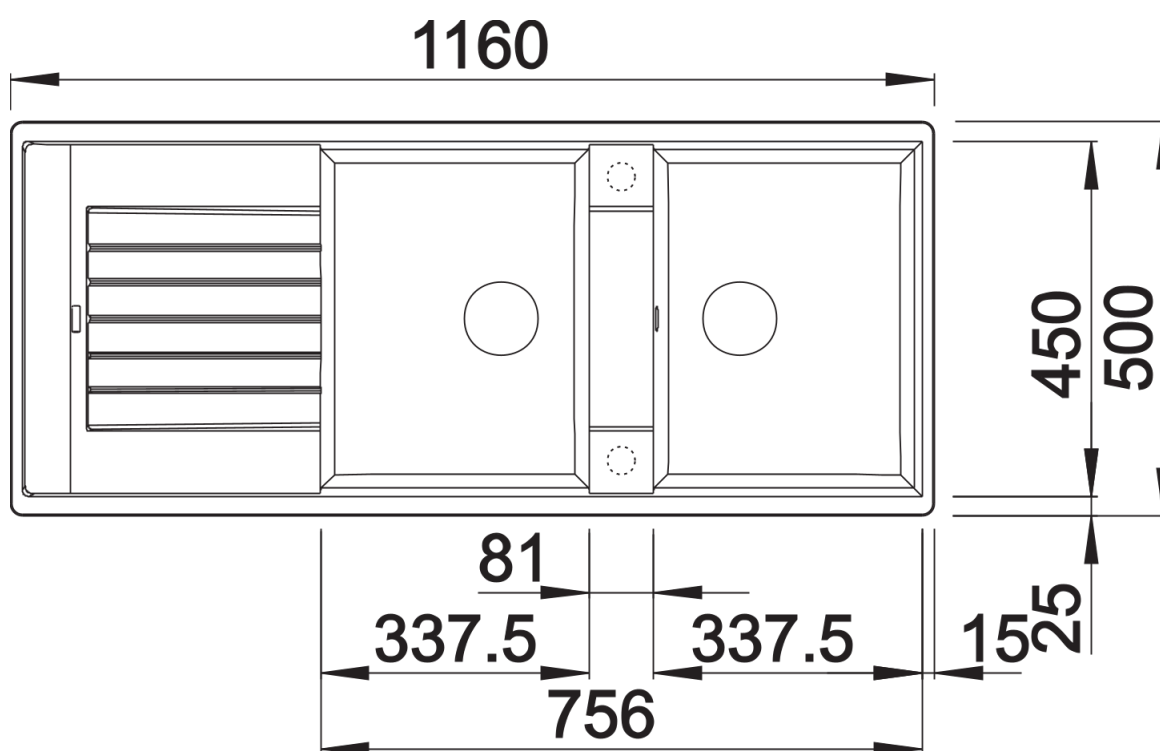

Obsah dodávky

- odtoková armatura s prostorově úspornou trubkou
- sítkový ventil 2 x 3 1/2"

Detaily

Dohled