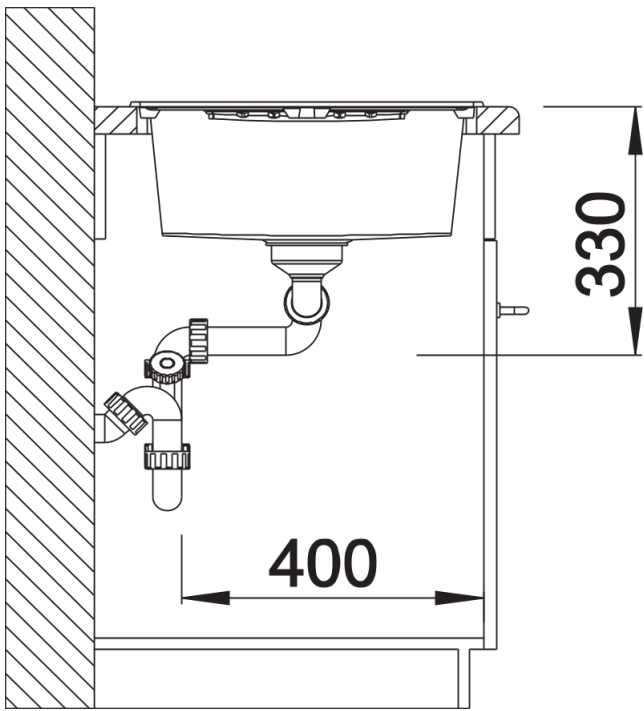

Pohled ze strany