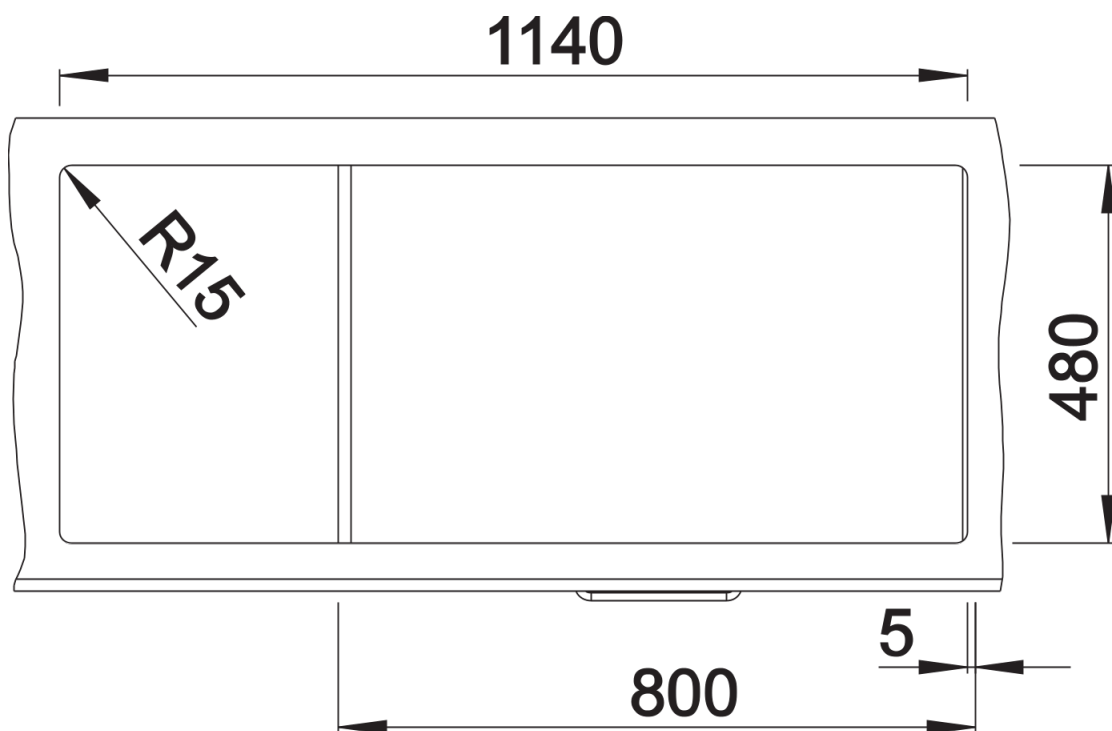

## Obsah dodávky

---

- odtoková armatura s prostorově úspornou trubkou
- sítkový ventil 2 x 3 1/2"

## Detaily

---

Dohled

Výřez

Čelní pohled

Pohled ze strany