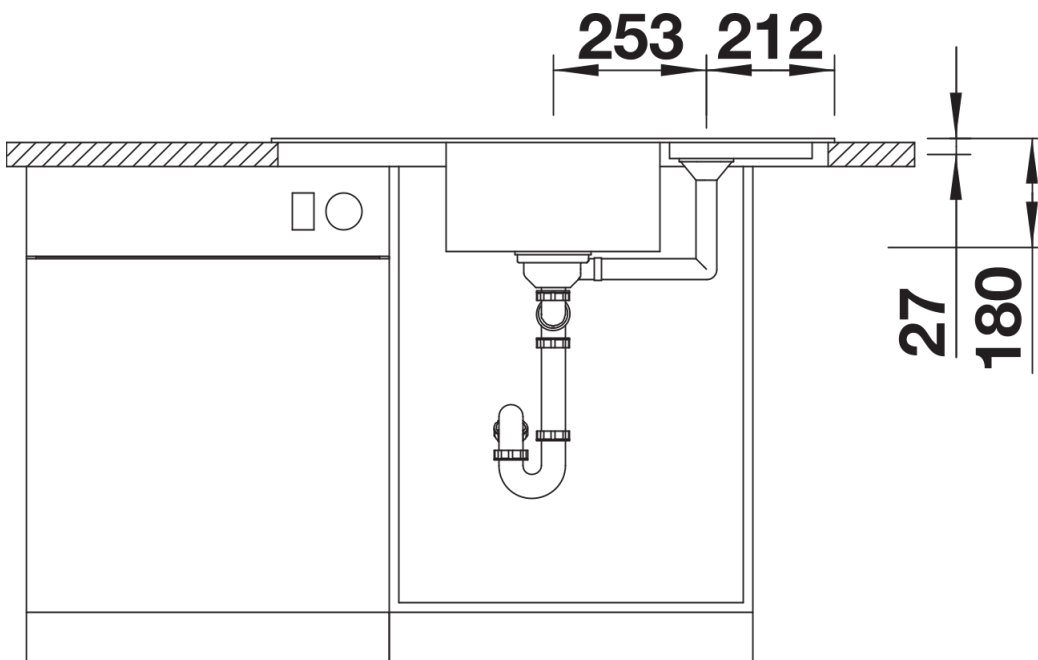

Čelní pohled