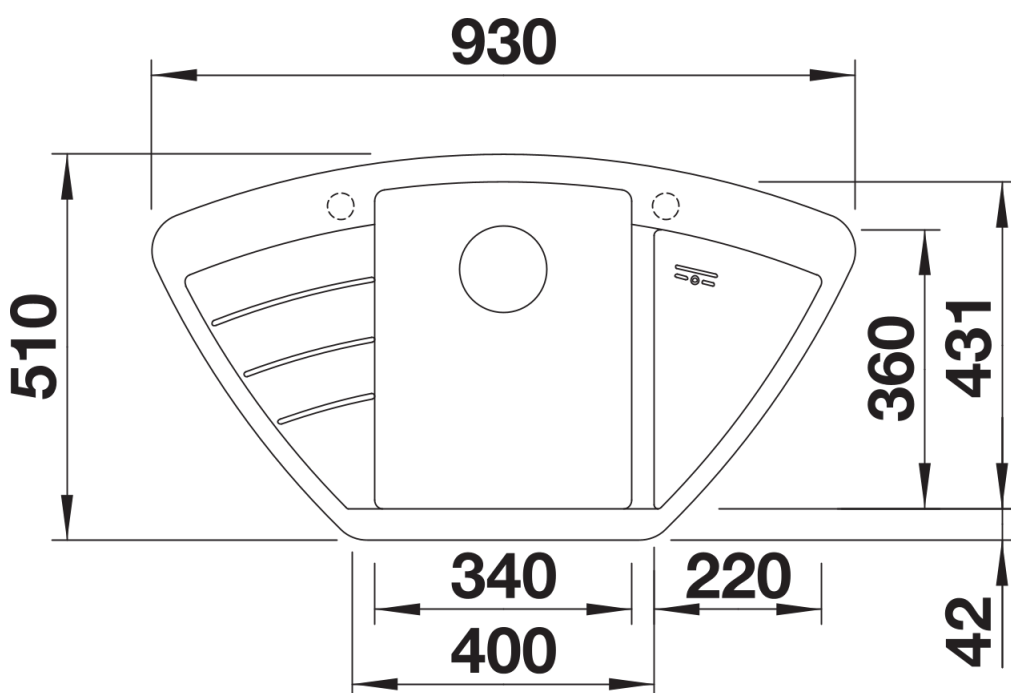

Datový list produktu ZIA 9 E

Č. pol. 526031

Přednost

- Moderní design s čistým vedením linií
- Symetrické provedení s vyváženými proporcemi
- Velmi prostorná střední vanička s malými rohovými rádiusy
- Kompaktní odkapávací plocha se zapuštěnou odtokovou zónou
- Vhodný k zabudování do rohu i do rovné linky

Barvy

Dostupné barvy

černá
antracit
alumetallic
bílá
jasmín
béžová champagne
kávová

SILGRANIT černá

Tipy pro plánování

- Výřez podle šablony.

Obsah dodávky

- odtoková armatura s prostorově úspornou trubkou
- sítkový ventil 3 ½"

Detaily

Dohled

Výřez

Čelní pohled

Pohled ze strany