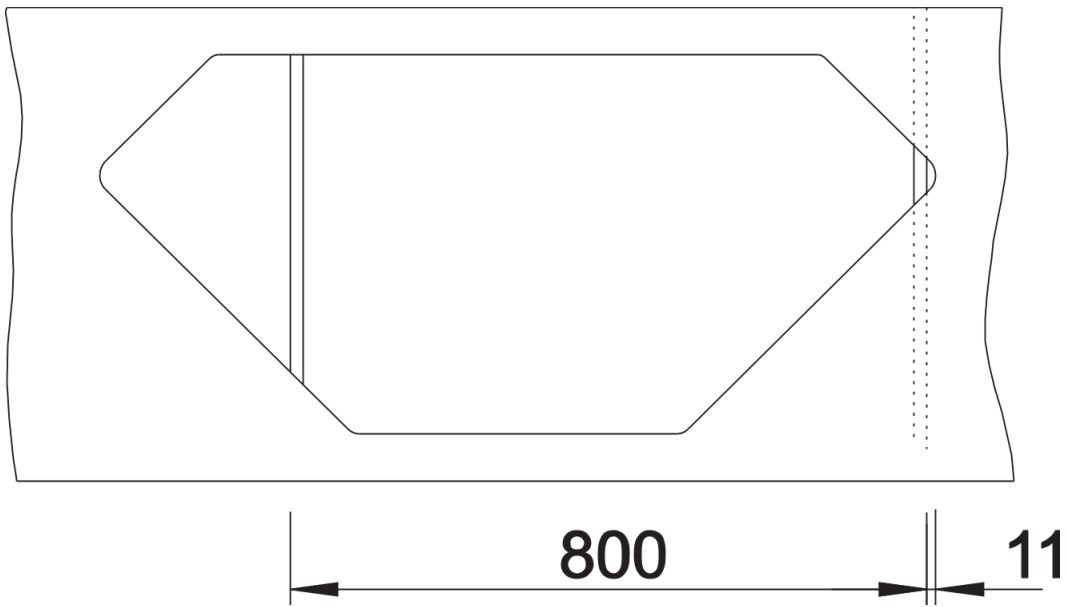

Datový list produktu ZIA 9 E

Č. pol. 526031

Přednost

- Moderní design s čistým vedením linií
- Symetrické provedení s vyváženými proporcemi
- Velmi prostorná střední vanička s malými rohovými rádiusy
- Kompaktní odkapávací plocha se zapuštěnou odtokovou zónou
- Vhodný k zabudování do rohu i do rovné linky

Barvy

Dostupné barvy

černá
antracit
alumetallic
bílá
jasmín
béžová champagne
kávová

SILGRANIT černá

Tipy pro plánování

- Výřez podle šablony.

Obsah dodávky

- odtoková armatura s prostorově úspornou trubkou
- sítkový ventil 3 ½"

Detaily

Dohled

Výřez

Čelní pohled

Pohled ze strany