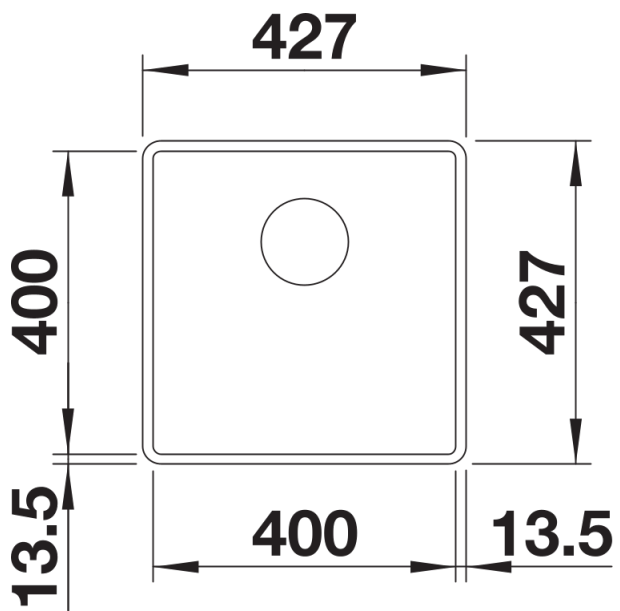

Barvy

Dostupné barvy

- černá
- antracit
- šedá skála
- šedá vulkán
- bílá
- bílá soft
- kávová

SILGRANIT černá

Tipy pro plánování

- Informace o výřezu pro všechny způsoby zabudování dřezů naleznete na našich webových stránkách.
- Upozornění:
 - U pracovních desek o tloušťce 15mm a více, musí být ve spodní části desky vyříznut prostor pro přepad
 - Detailní rozměry a výkresy konkrétního dřezu najdete online na www.blanco.com společně s informacemi pro výřez.

Obsah dodávky

odtoková sada s prostorově úspornou trubkou, sítkový ventil InFino 3 ½"

Detaily

Dohled

Výřez

Čelní pohled

Pohled ze strany