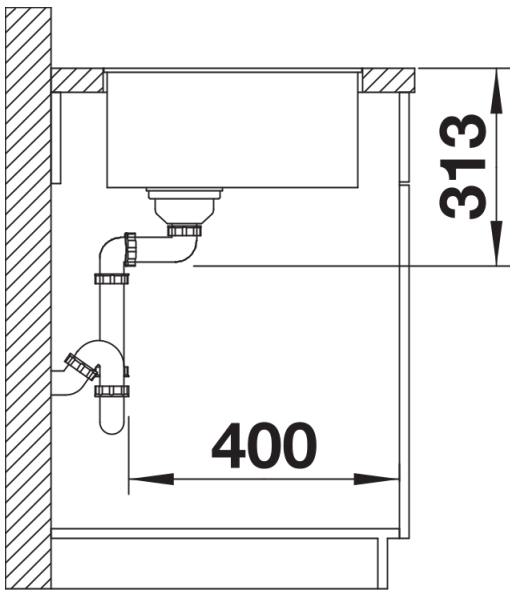

Barvy

Dostupné barvy

- černá
- antracit
- šedá skála
- šedá vulkán
- bílá
- bílá soft
- kávová

SILGRANIT černá

Tipy pro plánování

- Informace o výřezu pro všechny způsoby zabudování dřezů naleznete na našich webových stránkách.
- Upozornění:
 - U pracovních desek o tloušťce 15mm a více, musí být ve spodní části desky vyříznut prostor pro přepad
 - Detailní rozměry a výkresy konkrétního dřezu najdete online na www.blanco.com společně s informacemi pro výřez.

Obsah dodávky

odtoková sada s prostorově úspornou trubkou, sítkový ventil InFino 3 ½"

Detaily

Dohled

Výřez

Čelní pohled

Pohled ze strany