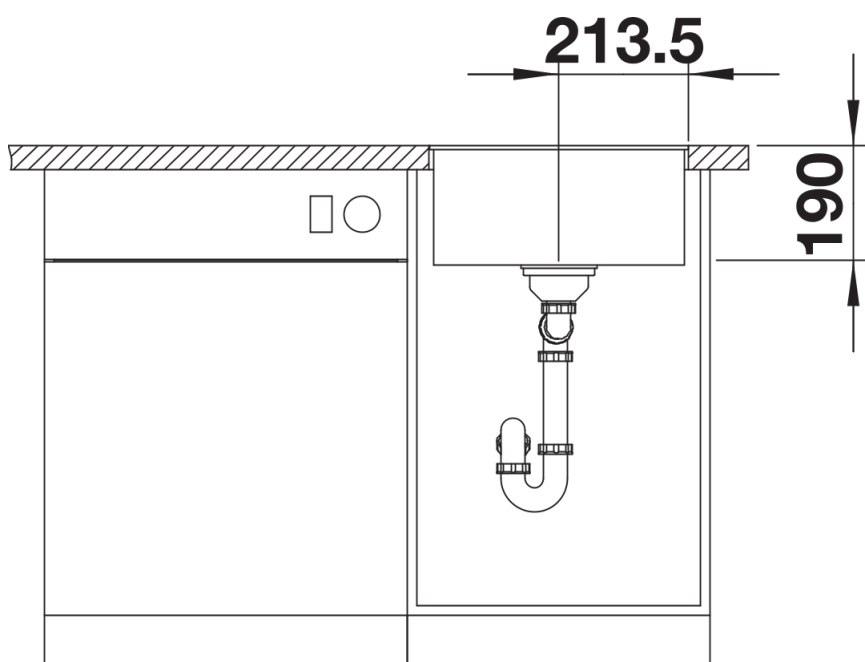

Barvy

Dostupné barvy

- černá
- antracit
- šedá skála
- šedá vulkán
- bílá
- bílá soft
- kávová

SILGRANIT černá

Tipy pro plánování

- Informace o výřezu pro všechny způsoby zabudování dřezů naleznete na našich webových stránkách.
- Upozornění:
 - U pracovních desek o tloušťce 15mm a více, musí být ve spodní části desky vyříznut prostor pro přepad
 - Detailní rozměry a výkresy konkrétního dřezu najdete online na www.blanco.com společně s informacemi pro výřez.

Obsah dodávky

odtoková sada s prostorově úspornou trubkou, sítkový ventil InFino 3 ½"

Detaily

Dohled

Výřez

Čelní pohled

Pohled ze strany