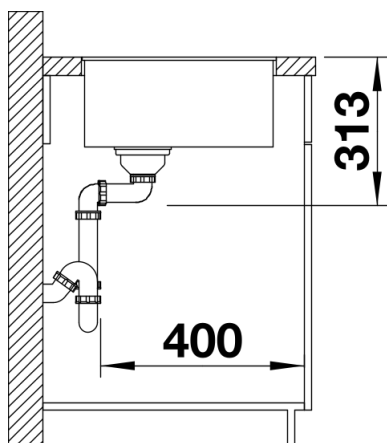

## Obsah dodávky

---

odtoková sada s prostorově úspornou trubkou, sítkový ventil InFino 3 ½"

## Detaily

---

Dohled

Výřez

Čelní pohled

Pohled ze strany