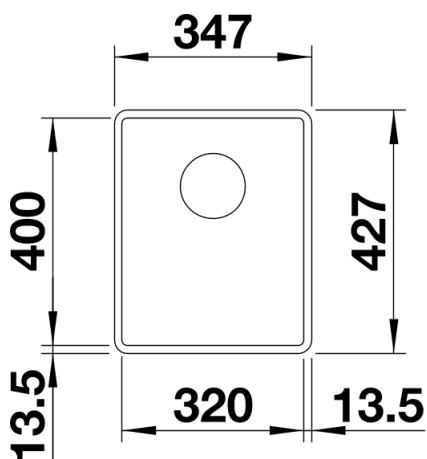

## Tipy pro plánování

---

- Informace o výřezu pro všechny způsoby zabudování naleznete v části ke stažení na našich webových stránkách.
- Upozornění:
  - Je-li tloušťka pracovní desky větší než 15 mm, musí být ve spodní části desky vyříznut prostor pro přeпад
  - Detailní rozměry týkající se modelu a výkresy najdete online na [www.blanco.com](http://www.blanco.com) společně s informacemi pro výřez.

## Detaily

---

Dohled

Výřez

Čelní pohled

Pohled ze strany