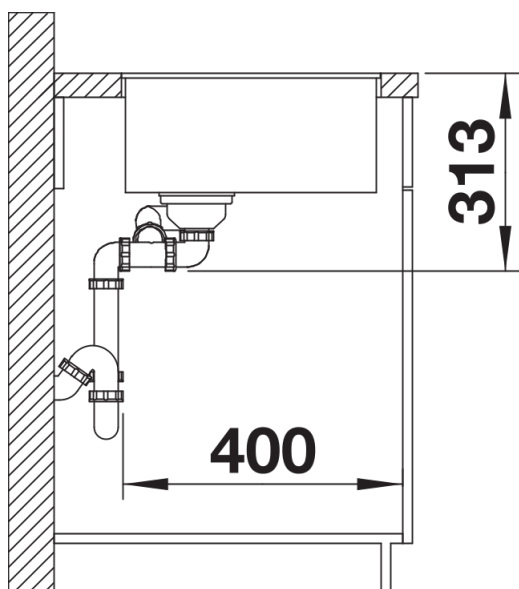

Barvy

Dostupné barvy

- černá
- antracit
- šedá skála
- šedá vulkán
- bílá
- bílá soft
- kávová

SILGRANIT černá

Tipy pro plánování

- Informace o výřezu pro všechny způsoby zabudování naleznete v části ke stažení na našich webových stránkách.
- Upozornění:
 - Je-li tloušťka pracovní desky větší než 15 mm, musí být ve spodní části desky vyříznut prostor pro přeпад
 - Detailní rozměry týkající se modelu a výkresy najdete online na www.blanco.com společně s informacemi pro výřez.

Obsah dodávky

odtoková sada s prostorově úspornou trubkou, sítkový ventil InFino 2 x 3 ½"

Detaily

Dohled

Výřez

Čelní pohled

Pohled ze strany