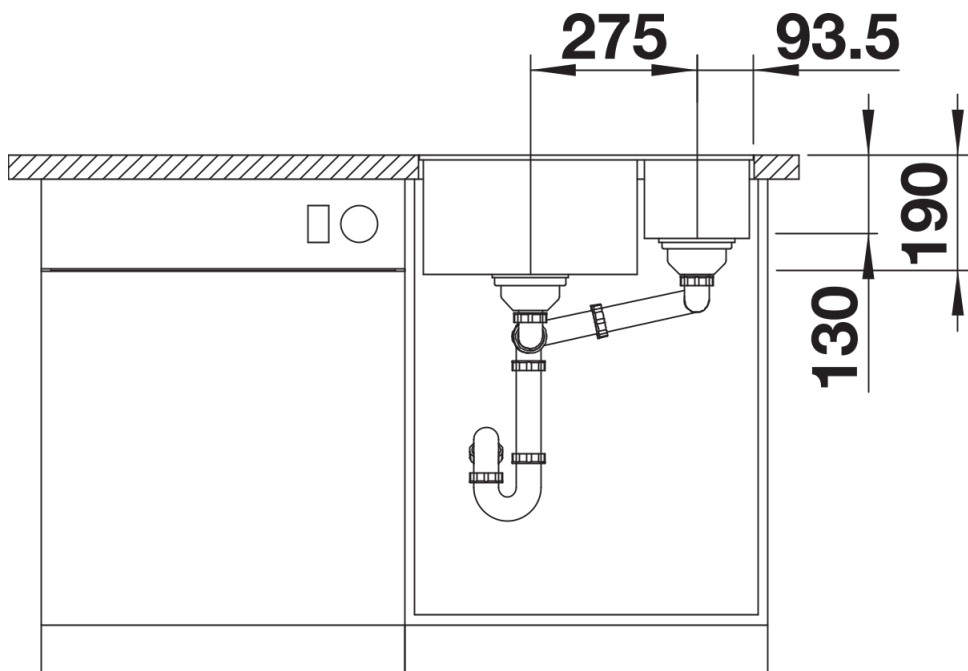

Barvy

Dostupné barvy

- černá
- antracit
- šedá skála
- šedá vulkán
- bílá
- bílá soft
- kávová

SILGRANIT černá

Tipy pro plánování

- Informace o výřezu pro všechny způsoby zabudování naleznete v části ke stažení na našich webových stránkách.
- Upozornění:
 - Je-li tloušťka pracovní desky větší než 15 mm, musí být ve spodní části desky vyříznut prostor pro přeпад
 - Detailní rozměry týkající se modelu a výkresy najdete online na www.blanco.com společně s informacemi pro výřez.

Obsah dodávky

odtoková sada s prostorově úspornou trubkou, sítkový ventil InFino 2 x 3 ½"

Detaily

Dohled

Výřez

Čelní pohled

Pohled ze strany