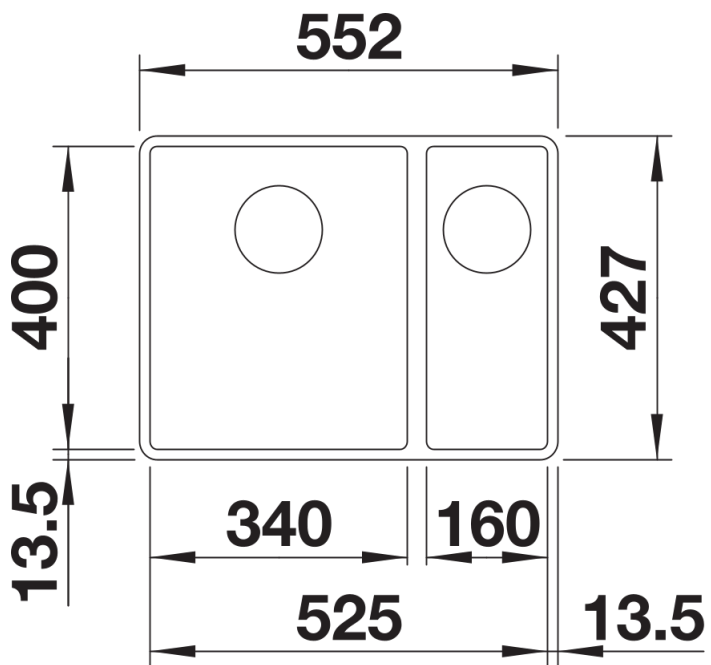

Barvy

Dostupné barvy

- černá
- antracit
- šedá skála
- šedá vulkán
- bílá
- bílá soft
- kávová

SILGRANIT černá

Tipy pro plánování

- Informace o výřezu pro všechny způsoby zabudování naleznete v části ke stažení na našich webových stránkách.
- Upozornění:
 - Je-li tloušťka pracovní desky větší než 15 mm, musí být ve spodní části desky vyříznut prostor pro přeпад
 - Detailní rozměry týkající se modelu a výkresy najdete online na www.blanco.com společně s informacemi pro výřez.

Obsah dodávky

odtoková sada s prostorově úspornou trubkou, sítkový ventil InFino 2 x 3 ½"

Detaily

Dohled

Výřez

Čelní pohled

Pohled ze strany