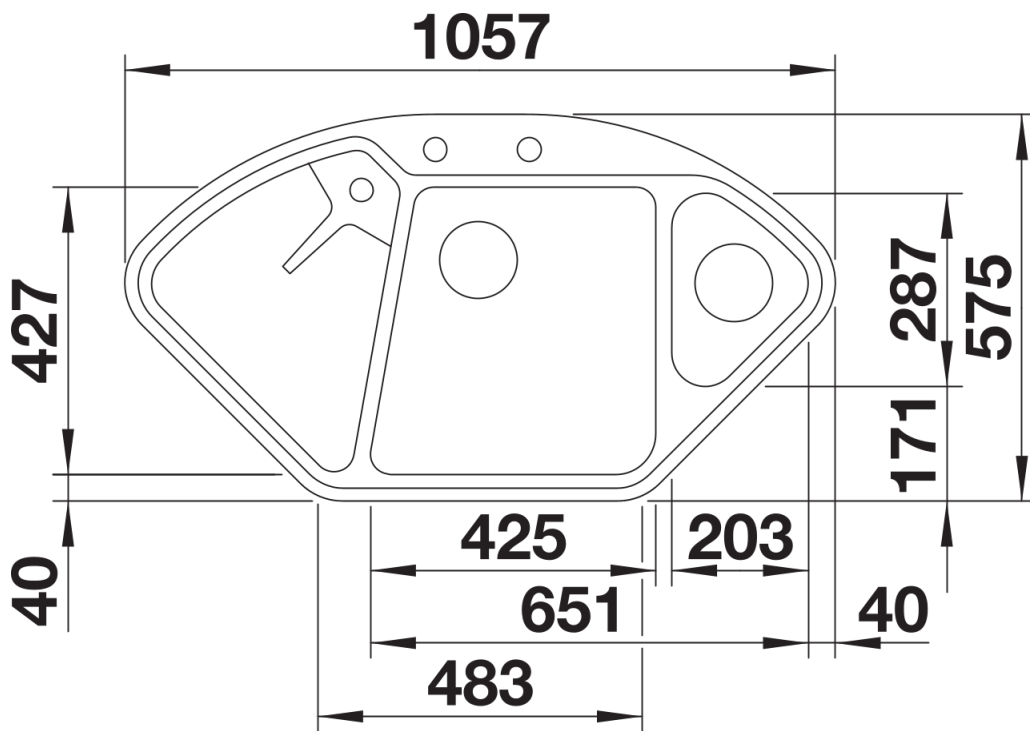

## Obsah dodávky

---

- multifunkční nerezová miska
- odtoková armatura s prostorově úspornou trubkou
- sítkový ventil InFino 2 x 3 ½" s integrovaným ovládním výpusti (otočné ovládní) pro hlavní dřez

232585 - víceúčelová nerezová miska

## Detaily

---

Dohled

Výřez

Čelní pohled

Pohled ze strany