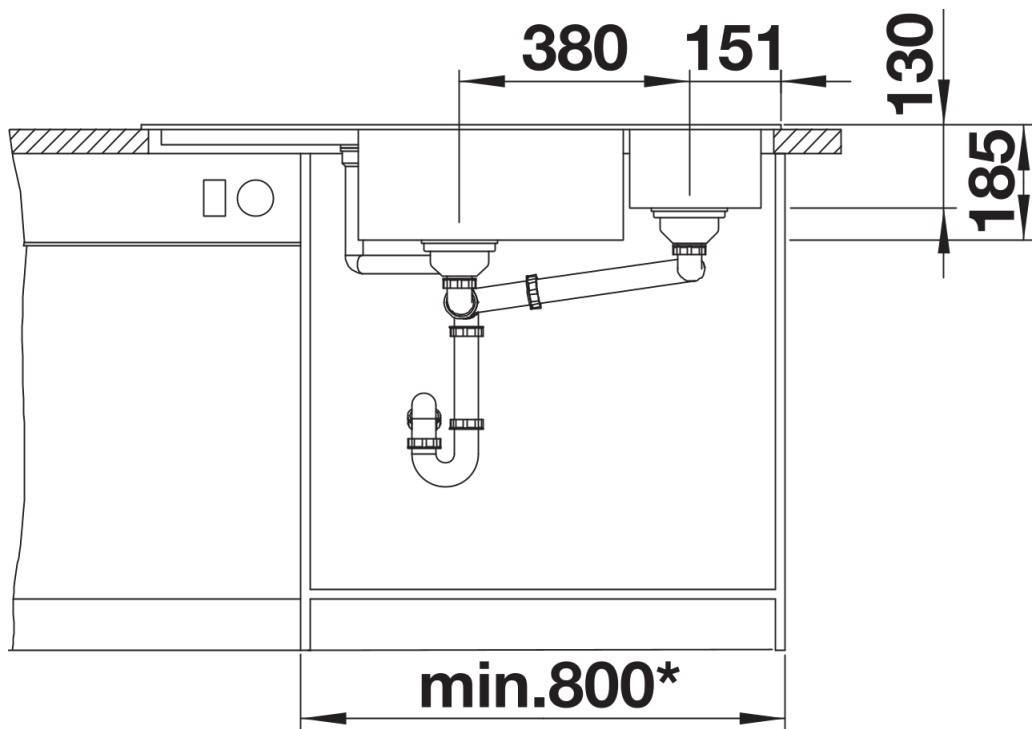

## Obsah dodávky

---

- multifunkční nerezová miska
- odtoková armatura s prostorově úspornou trubkou
- sítkový ventil InFino 2 x 3 ½" s integrovaným ovládním výpusti (otočné ovládní) pro hlavní dřez

232585 - víceúčelová nerezová miska

## Detaily

---

Dohled

Výřez

Čelní pohled

Pohled ze strany