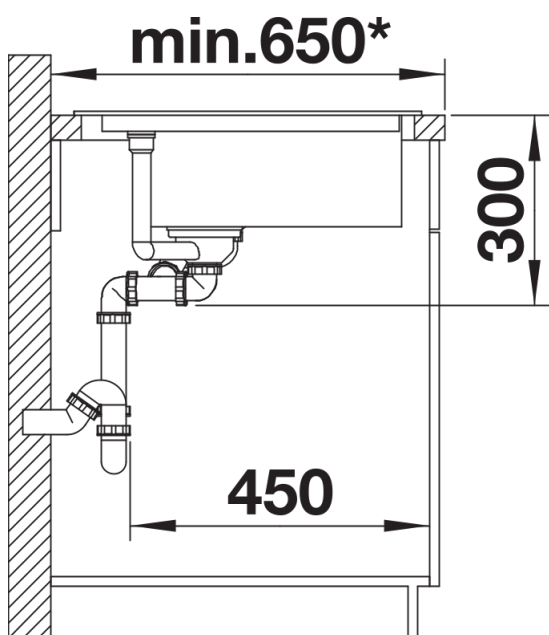

## Obsah dodávky

---

- multifunkční nerezová miska
- odtoková armatura s prostorově úspornou trubkou
- sítkový ventil InFino 2 x 3 ½" s integrovaným ovládním výpusti (otočné ovládní) pro hlavní dřez

232585 - víceúčelová nerezová miska

## Detaily

---

Dohled

Výřez

Čelní pohled

Pohled ze strany