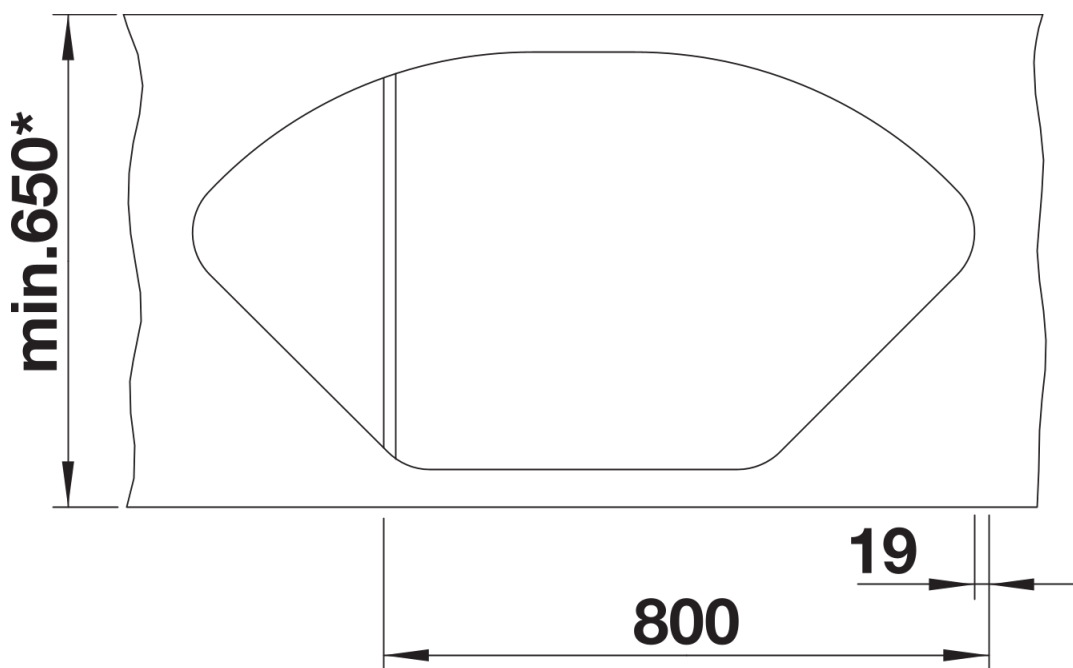

## Obsah dodávky

---

- multifunkční nerezová miska
- odtoková armatura s prostorově úspornou trubkou
- sítkový ventil InFino 2 x 3 ½" s integrovaným ovládním výpusti (otočné ovládní) pro hlavní dřez

232585 - víceúčelová nerezová miska

## Detaily

---

Dohled

Výřez

Čelní pohled

Pohled ze strany