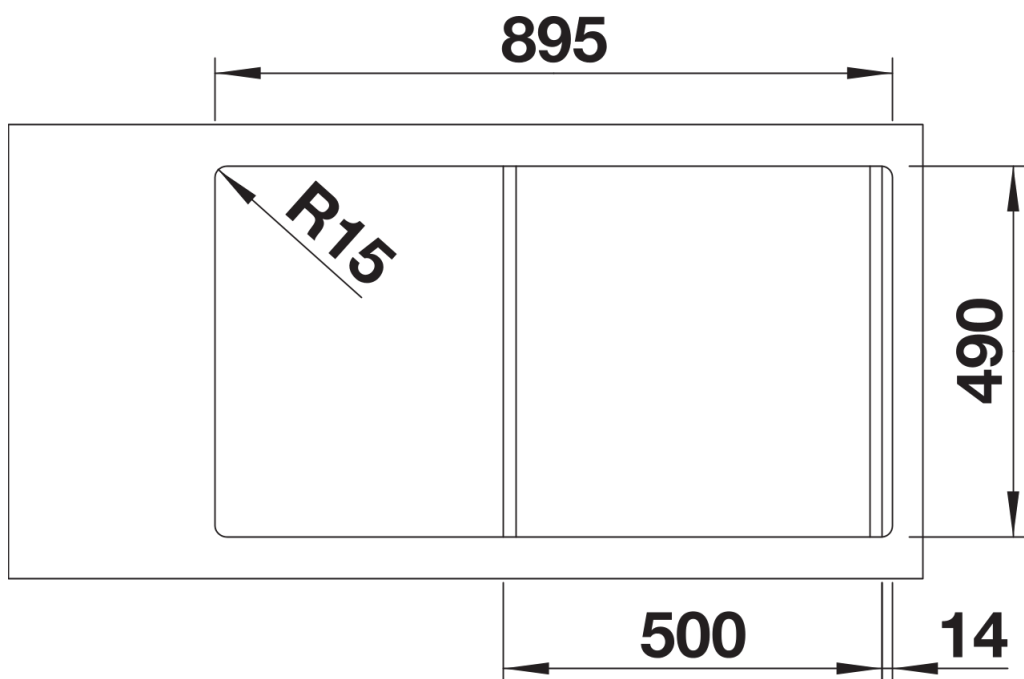

Datový list produktu ZENAR 5 S

Č. pol. 526046

Přednost

- Zvláště velký dřez, prostorná odkapávací plocha
- Plocha pro baterii nabízí dostatek místa
- Funkční rovina s plynulým přechodem k odkapávací ploše
- Možnost dokoupení praktického příslušenství
- Vysoce kvalitní výbava s integrovaným ovládním výpusti, přepadem C-overflow a odtokovým systémem InFino – elegantně zabudované, s obzvláště snadnou údržbou

Detaily

Dohled

Výřez

Čelní pohled

Pohled ze strany