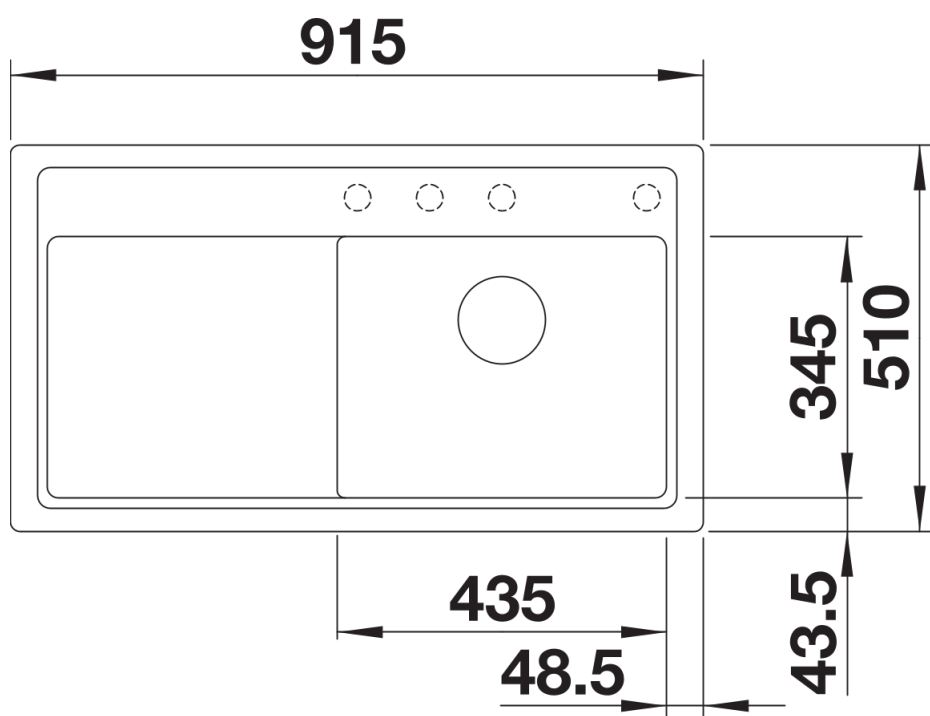

Datový list produktu ZENAR 5 S

Č. pol. 526046

Přednost

- Zvláště velký dřez, prostorná odkapávací plocha
- Plocha pro baterii nabízí dostatek místa
- Funkční rovina s plynulým přechodem k odkapávací ploše
- Možnost dokoupení praktického příslušenství
- Vysoce kvalitní výbava s integrovaným ovládním výpusti, přepadem C-overflow a odtokovým systémem InFino – elegantně zabudované, s obzvláště snadnou údržbou

Detaily

Dohled

Výřez

Čelní pohled

Pohled ze strany