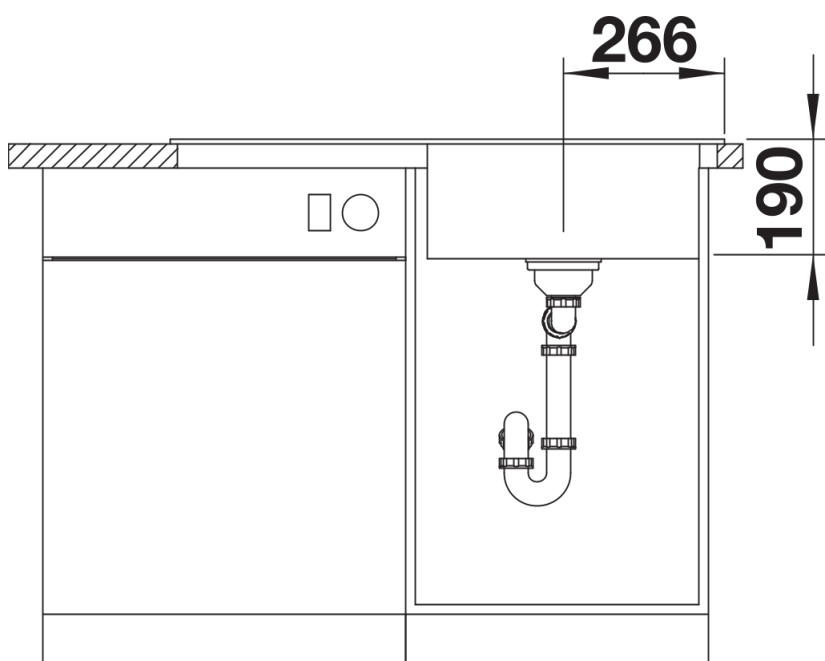

Datový list produktu ZENAR 5 S

Č. pol. 526046

Přednost

- Zvláště velký dřez, prostorná odkapávací plocha
- Plocha pro baterii nabízí dostatek místa
- Funkční rovina s plynulým přechodem k odkapávací ploše
- Možnost dokoupení funkčního příslušenství
- Vysoce kvalitní výbava s integrovaným ovládním výpusti, přepadem C-overflow a odtokovým systémem InFino – elegantně zabudované, obzvláště snadné na údržbu

Detaily

Dohled

Výřez

Čelní pohled

Pohled ze strany