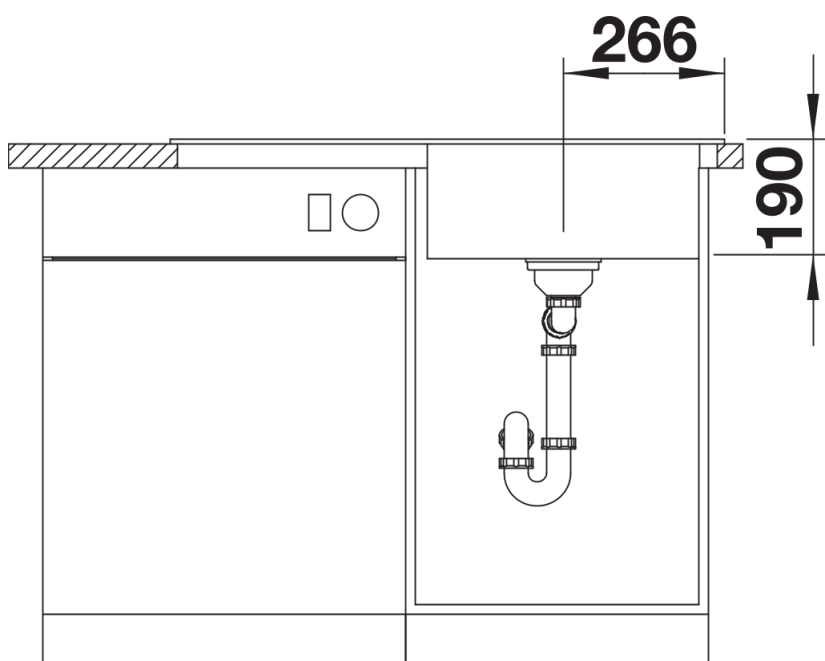

Datový list produktu ZENAR 5 S

Č. pol. 526046

Přednost

- Zvláště velký dřez, prostorná odkapávací plocha
- Plocha pro baterii nabízí dostatek místa
- Funkční rovina s plynulým přechodem k odkapávací ploše
- Možnost dokoupení praktického příslušenství
- Vysoce kvalitní výbava s integrovaným ovládním výpusti, přepadem C-overflow a odtokovým systémem InFino – elegantně zabudované, s obzvláště snadnou údržbou

Detaily

Dohled

Výřez

Čelní pohled

Pohled ze strany