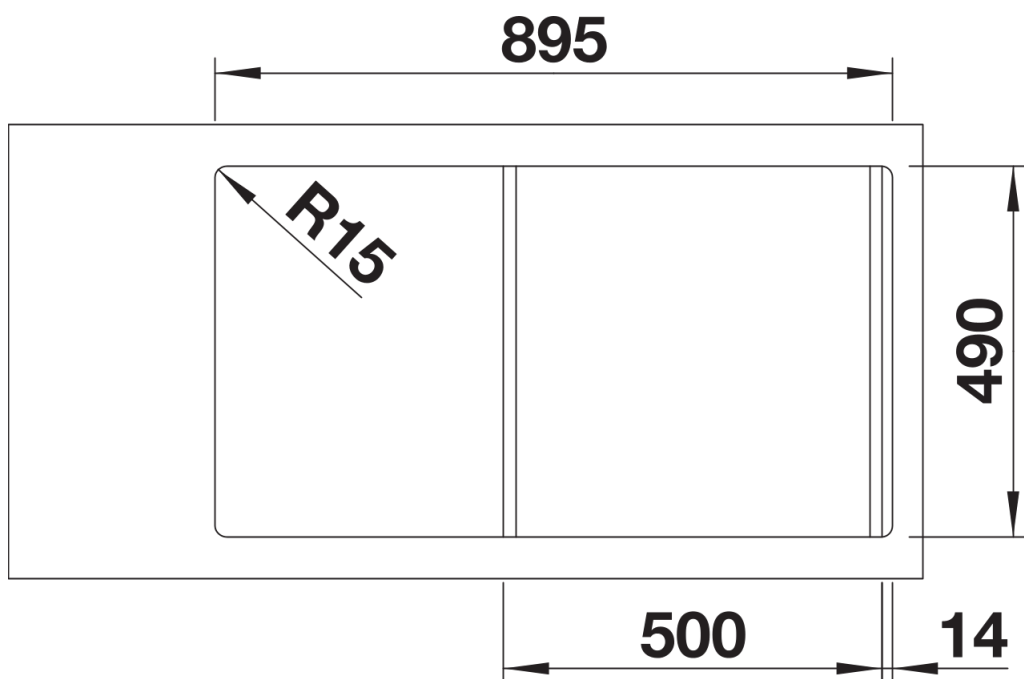

Datový list produktu ZENAR 5 S

Č. pol. 526046

Přednost

- Zvláště velký dřez, prostorná odkapávací plocha
- Plocha pro baterii nabízí dostatek místa
- Funkční rovina s plynulým přechodem k odkapávací ploše
- Možnost dokoupení funkčního příslušenství
- Vysoce kvalitní výbava s integrovaným ovládním výpusti, přepadem C-overflow a odtokovým systémem InFino – elegantně zabudované, obzvláště snadné na údržbu

Detaily

Dohled

Výřez

Čelní pohled

Pohled ze strany