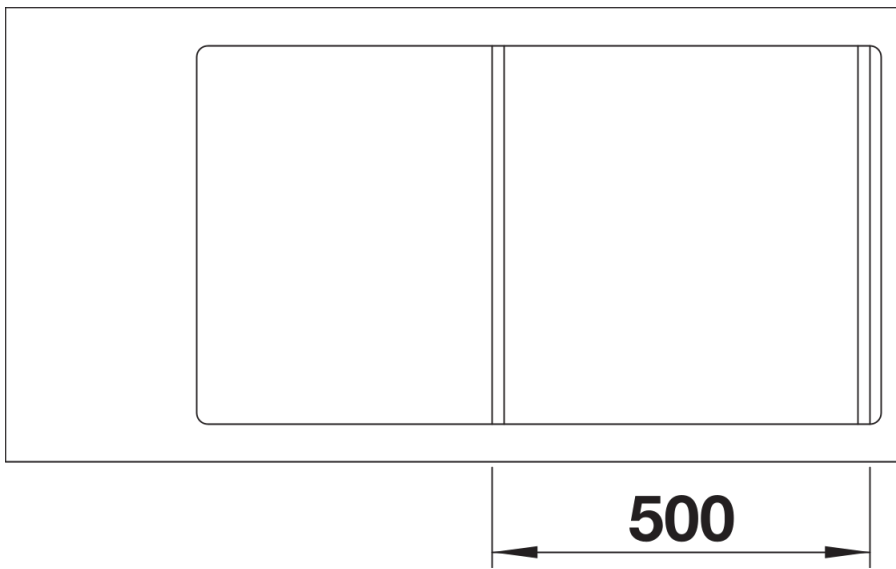

Datový list produktu ZENAR 5 S-F

Č. pol. 526049

Přednost

- Zvláště velký dřez, prostorná odkapní plocha
- Průběžná lišta pro baterii nabízí dostatek místa
- Funkční rovina s plynulým přechodem k odkapní ploše
- Možnost dokoupení funkčního příslušenství
- Vysoce kvalitní výbava s excentrickým ovládním výpusti, přepadem C-overflow a odtokovým systémem InFino – elegantně zabudované, obzvláště snadné na údržbu
- Plochý okraj dřezu

Barvy

Dostupné barvy

- černá
- antracit
- šedá skála
- alumetallic
- bílá
- jasmín
- kávová

SILGRANIT černá

Obsah dodávky

- odtoková sada s prostorově úspornou trubkou
- 3 1/2" sítkový ventil InFino s excentrickým ovládním výpusti (otočné ovládní chrom)

Detaily

Dohled

Výřez

Čelní pohled

Pohled ze strany