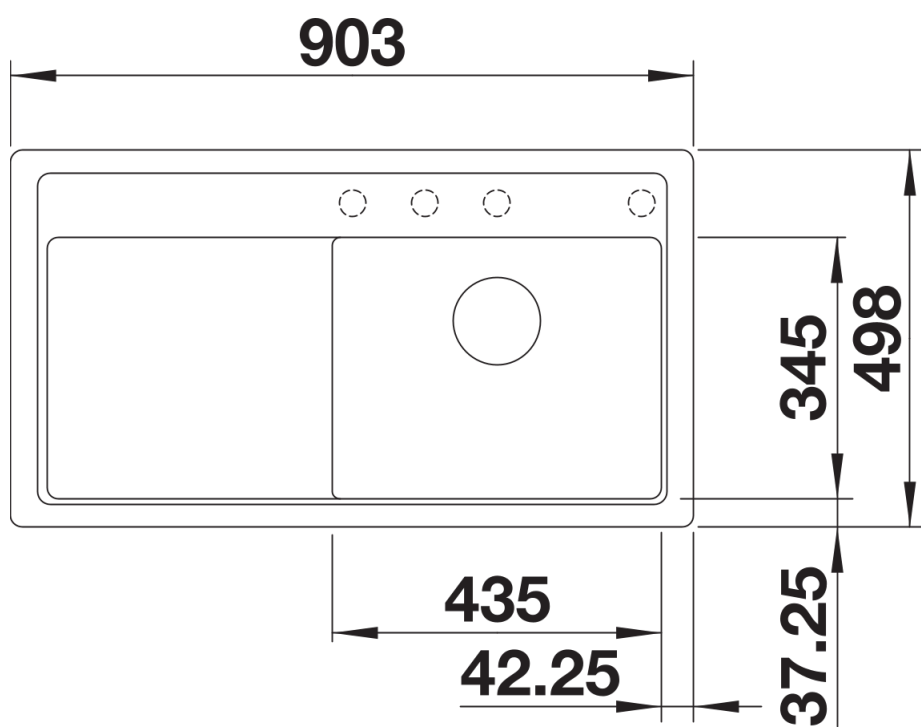

## Obsah dodávky

---

odtoková sada s prostorově úspornou trubicou, 3 ½" síťový ventil InFino s excentrickým ovládním  
výpusti (otočné ovládním)

## Detaily

---

Dohled

Výřez

Čelní pohled

Pohled ze strany