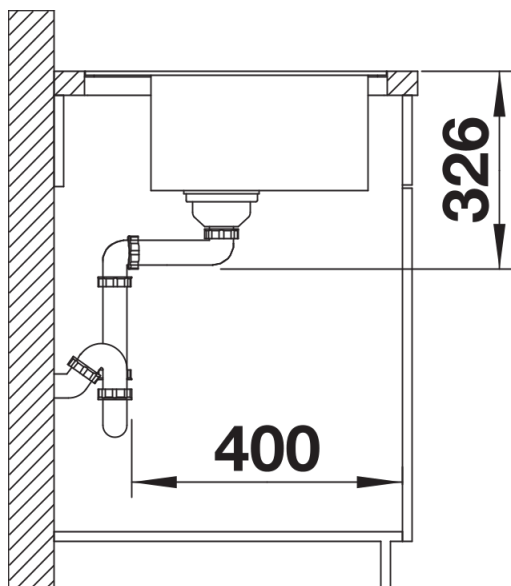

## Obsah dodávky

---

odtoková sada s prostorově úspornou trubicou, 3 ½" síťový ventil InFino s excentrickým ovládním  
výpusti (otočné ovládním)

## Detaily

---

Dohled

Výřez

Čelní pohled

Pohled ze strany