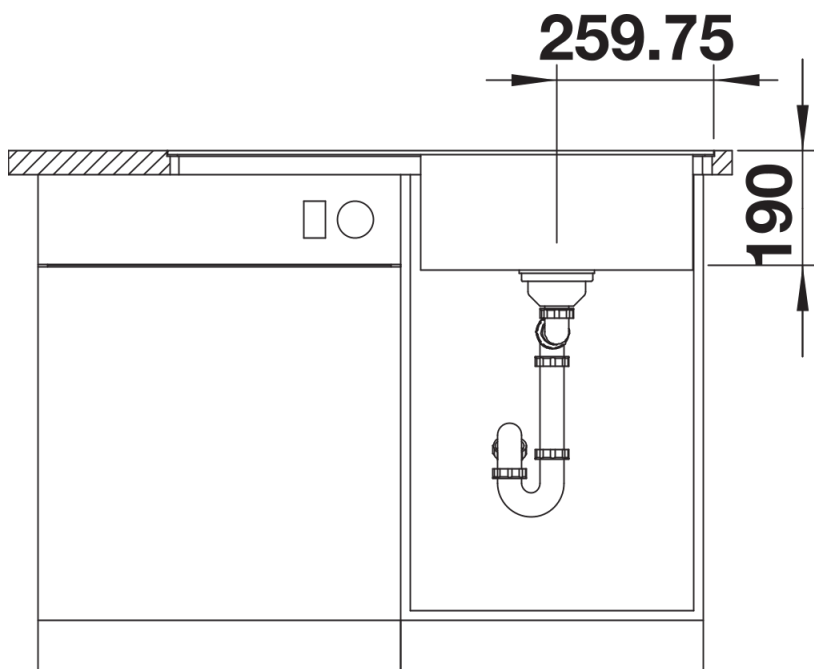

## Obsah dodávky

---

odtoková sada s prostorově úspornou trubicou, 3 ½" síťový ventil InFino s excentrickým ovládním  
výpusti (otočné ovládním)

## Detaily

---

Dohled

Výřez

Čelní pohled

Pohled ze strany