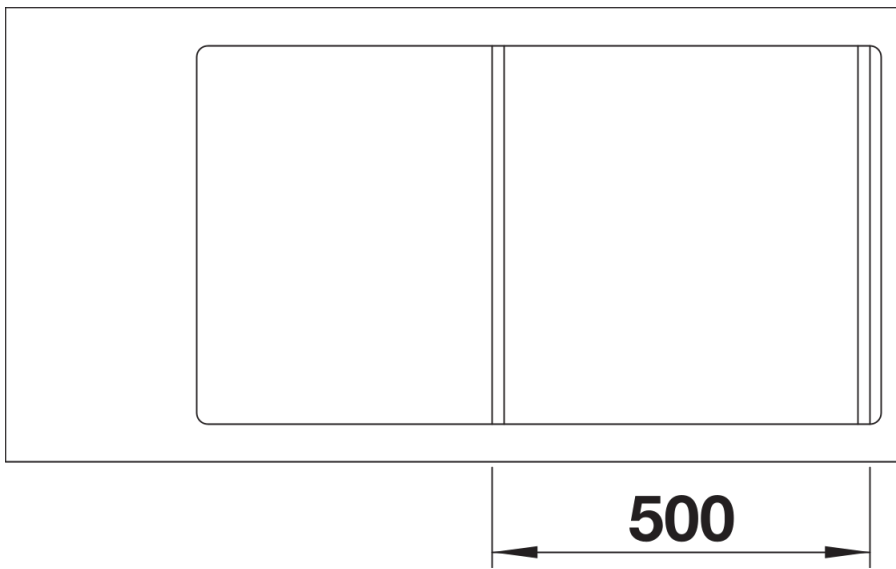

## Obsah dodávky

---

odtoková sada s prostorově úspornou trubicou, 3 ½" síťový ventil InFino s excentrickým ovládním  
výpusti (otočné ovládním)

## Detaily

---

Dohled

Výřez

Čelní pohled

Pohled ze strany