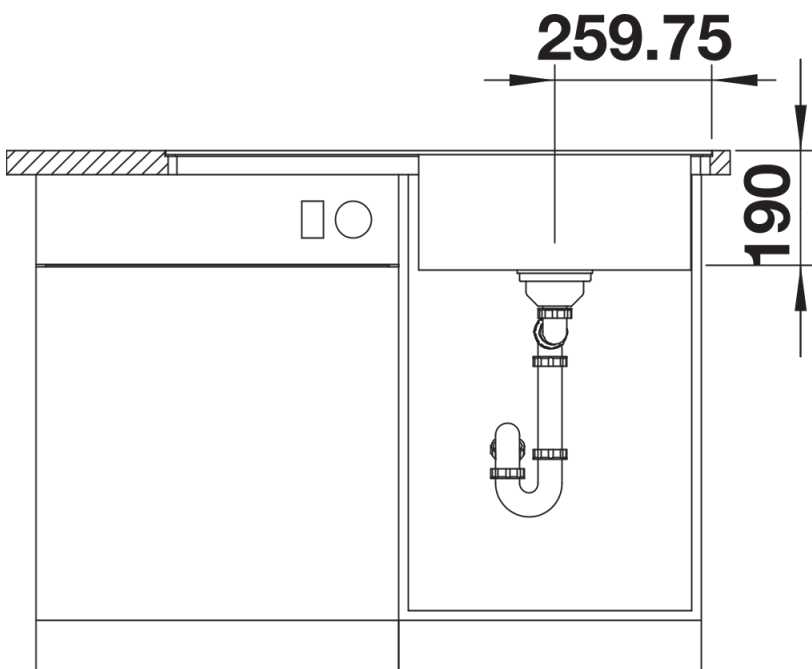

Datový list produktu ZENAR 5 S-F

Č. pol. 526049

Přednost

- Zvláště velký dřez, prostorná odkapní plocha
- Průběžná lišta pro baterii nabízí dostatek místa
- Funkční rovina s plynulým přechodem k odkapní ploše
- Možnost dokoupení funkčního příslušenství
- Vysoce kvalitní výbava s excentrickým ovládním výpusti, přepadem C-overflow a odtokovým systémem InFino – elegantně zabudované, obzvláště snadné na údržbu
- Plochý okraj dřezu

Detaily

Dohled

Výřez

Čelní pohled

Pohled ze strany