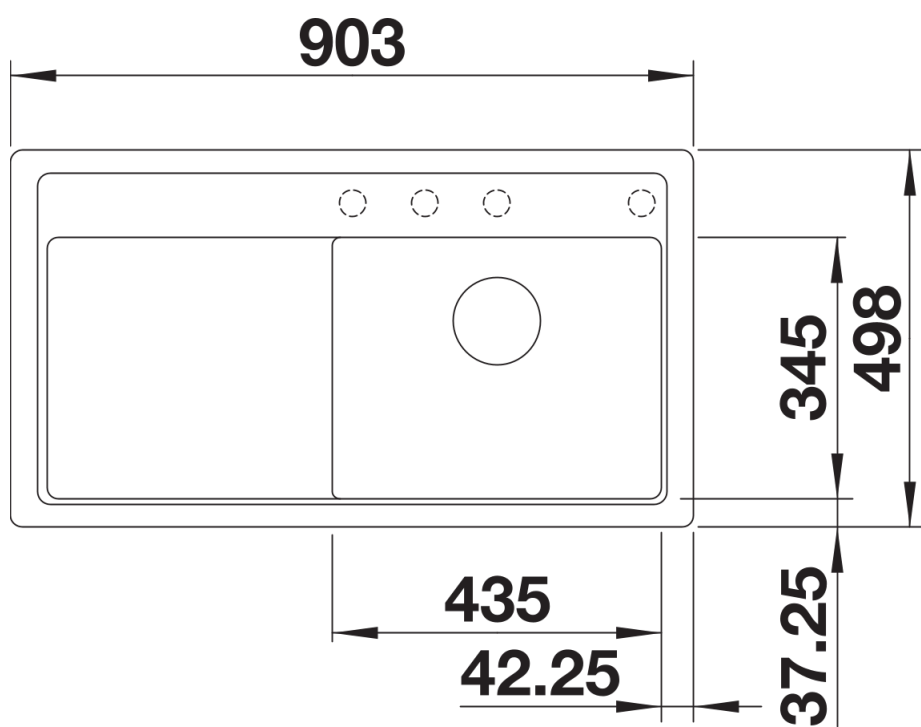

Datový list produktu ZENAR 5 S-F

Č. pol. 526049

Přednost

- Zvláště velký dřez, prostorná odkapní plocha
- Průběžná lišta pro baterii nabízí dostatek místa
- Funkční rovina s plynulým přechodem k odkapní ploše
- Možnost dokoupení funkčního příslušenství
- Vysoce kvalitní výbava s excentrickým ovládním výpusti, přepadem C-overflow a odtokovým systémem InFino – elegantně zabudované, obzvláště snadné na údržbu
- Plochý okraj dřezu

Detaily

Dohled

Výřez

Čelní pohled

Pohled ze strany