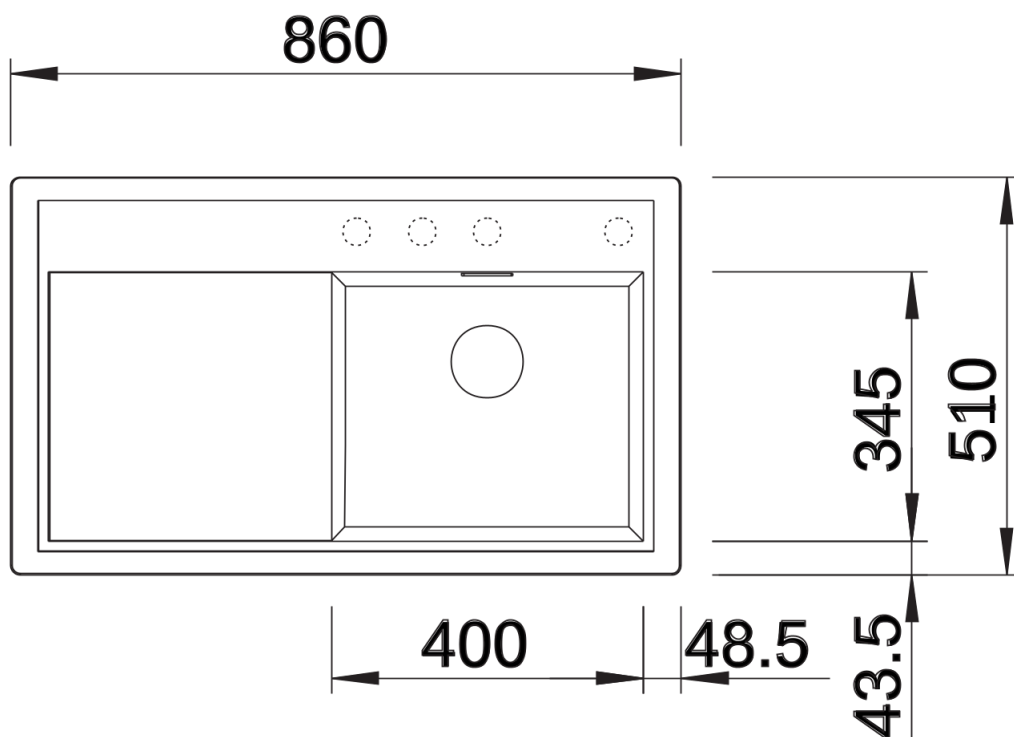

Datový list produktu ZENAR 45 S

Č. pol. 526034

Přednost

- Zvláště velký dřez, prostorná odkapávací plocha
- Plocha pro baterii nabízí dostatek místa
- Funkční rovina s plynulým přechodem k odkapávací ploše
- Možnost dokoupení volitelného funkčního příslušenství
- Vysoce kvalitní výbava s integrovaným ovládním výpusti, přepadem C-overflow a odtokovým systémem InFino – elegantně zabudované, obzvláště snadné na údržbu

Detaily

Dohled

Výřez

Čelní pohled

Pohled ze strany