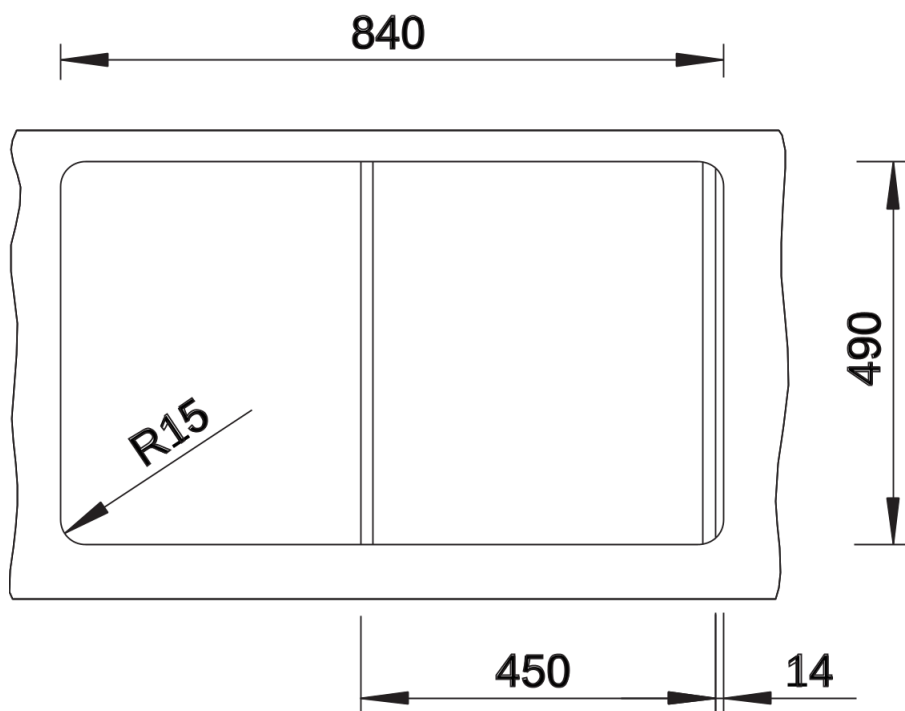

Datový list produktu ZENAR 45 S

Č. pol. 526034

Přednost

- Zvláště velký dřez, prostorná odkapávací plocha
- Plocha pro baterii nabízí dostatek místa
- Funkční rovina s plynulým přechodem k odkapávací ploše
- Možnost dokoupení volitelného funkčního příslušenství
- Vysoce kvalitní výbava s integrovaným ovládním výpusti, přepadem C-overflow a odtokovým systémem InFino – elegantně zabudované, obzvláště snadné na údržbu

Detaily

Dohled

Výřez

Čelní pohled

Pohled ze strany