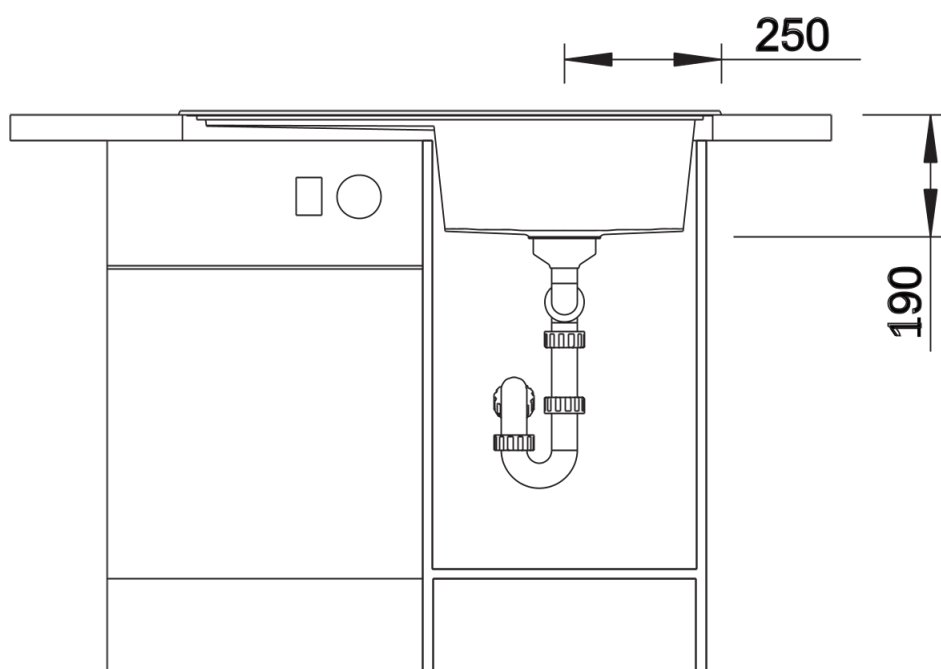

Datový list produktu ZENAR 45 S

Č. pol. 526034

Přednost

- Zvláště velký dřez, prostorná odkapávací plocha
- Plocha pro baterii nabízí dostatek místa
- Funkční rovina s plynulým přechodem k odkapávací ploše
- Možnost dokoupení volitelného funkčního příslušenství
- Vysoce kvalitní výbava s integrovaným ovládním výpusti, přepadem C-overflow a odtokovým systémem InFino – elegantně zabudované, obzvláště snadné na údržbu

Detaily

Dohled

Výřez

Čelní pohled

Pohled ze strany