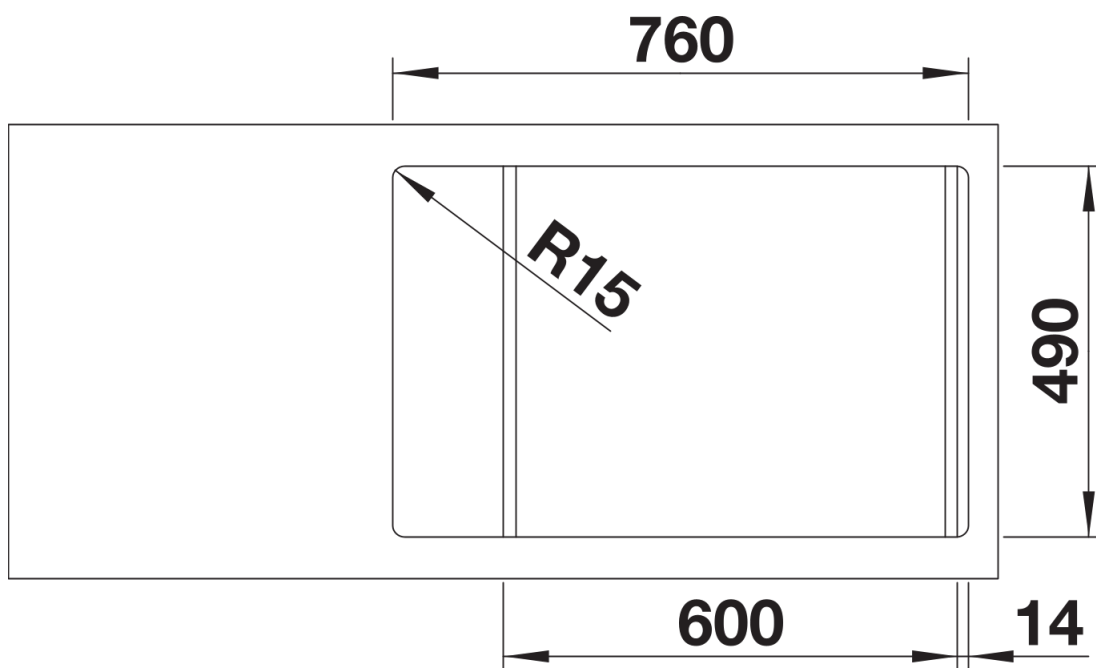

## Obsah dodávky

---

- odtoková armatura s prostorově úspornou trubkou
- sítkový ventil InFino 3 1/2" s integrovaným ovládním výpusti (otočné ovládní)

## Detaily

---

Dohled

Výřez

Čelní pohled

Pohled ze strany