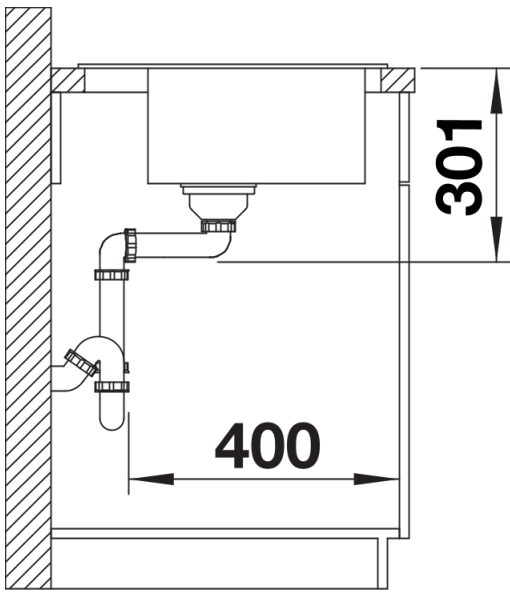

## Obsah dodávky

---

- odtoková armatura s prostorově úspornou trubkou
- sítkový ventil InFino 3 1/2" s integrovaným ovládním výpusti (otočné ovládní)

## Detaily

---

Dohled

Výřez

Čelní pohled

Pohled ze strany