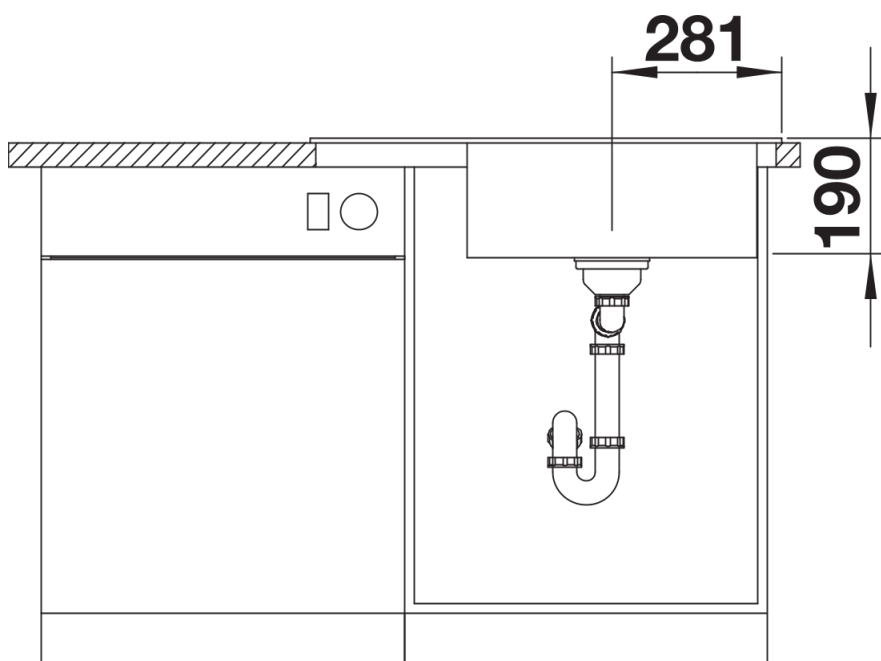

## Obsah dodávky

---

- odtoková armatura s prostorově úspornou trubkou
- sítkový ventil InFino 3 1/2" s integrovaným ovládním výpusti (otočné ovládní)

## Detaily

---

Dohled

Výřez

Čelní pohled

Pohled ze strany