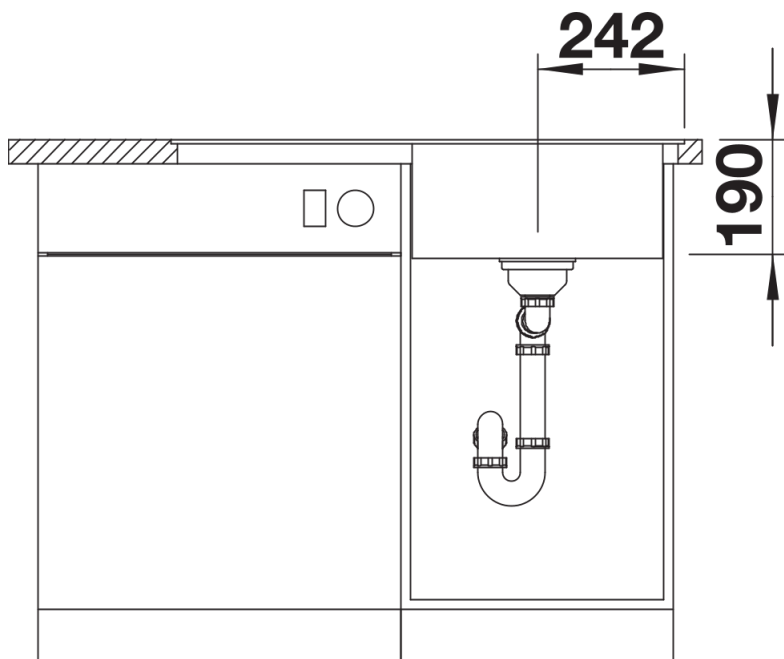

Datový list produktu ZENAR 45 S-F

Č. pol. 526043

Přednost

- Zvláště velký dřez, prostorná odkapávací plocha
- Plocha pro baterii nabízí dostatek místa
- Funkční rovina s plynulým přechodem k odkapávací ploše
- Možnost dokoupení volitelného funkčního příslušenství
- Vysoce kvalitní výbava s integrovaným ovládním výpusti, přepadem C-overflow a odtokovým systémem InFino – elegantně zabudované, obzvláště snadné na údržbu
- Provedení pro montáž do roviny

Detaily

Dohled

Výřez

Čelní pohled

Pohled ze strany