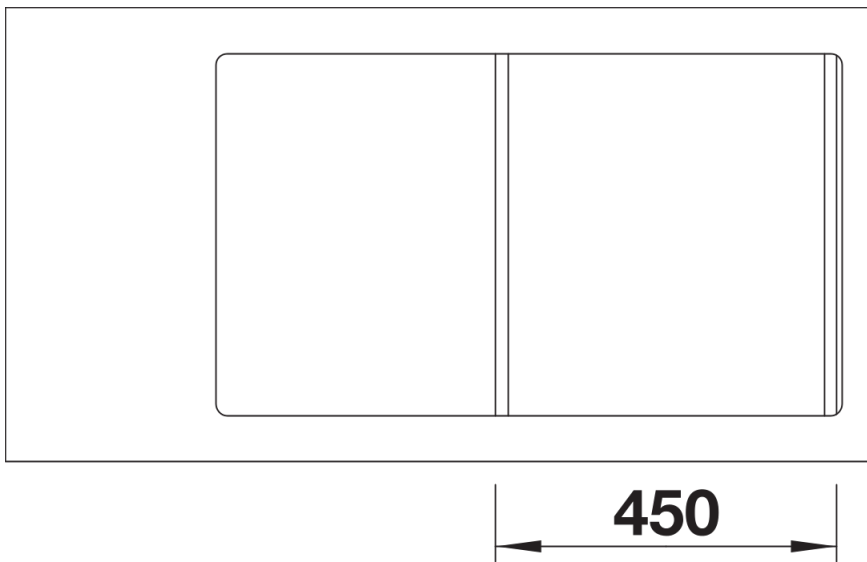

Datový list produktu ZENAR 45 S-F

Č. pol. 526043

Přednost

- Zvláště velký dřez, prostorná odkapávací plocha
- Plocha pro baterii nabízí dostatek místa
- Funkční rovina s plynulým přechodem k odkapávací ploše
- Možnost dokoupení volitelného funkčního příslušenství
- Vysoce kvalitní výbava s integrovaným ovládním výpusti, přepadem C-overflow a odtokovým systémem InFino – elegantně zabudované, obzvláště snadné na údržbu
- Provedení pro montáž do roviny

Barvy

Dostupné barvy

černá
antracit
šedá skála
alumetallic
bílá
jasmín
kávová

SILGRANIT černá

Obsah dodávky

- odtoková armatura s prostorově úspornou trubkou
- síťový ventil InFino 3 1/2" s integrovaným ovládním výpusti (otočné ovládní)

Detaily

Dohled

Výřez

Čelní pohled

Pohled ze strany