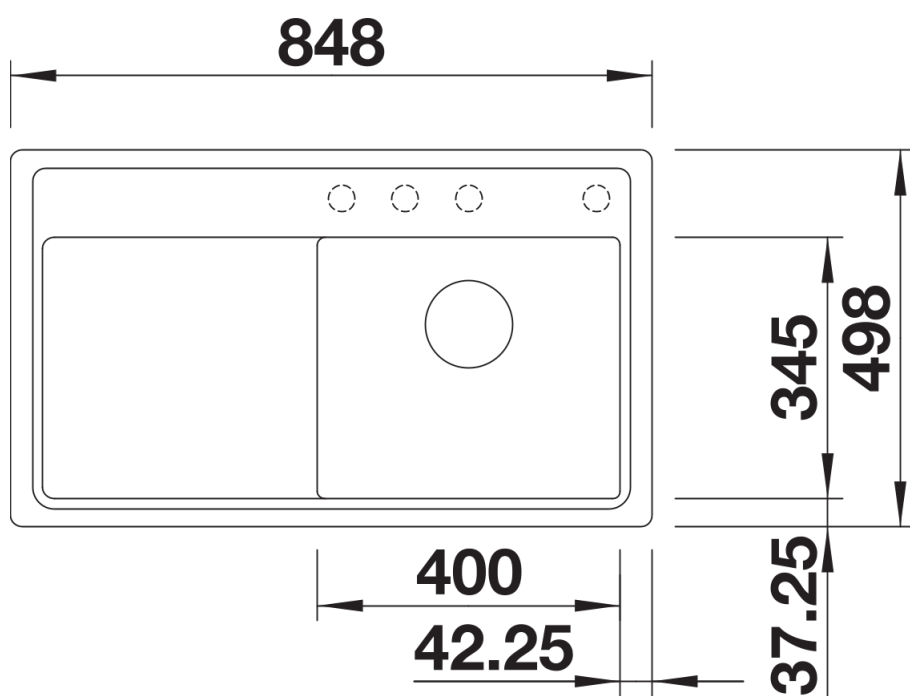

Datový list produktu ZENAR 45 S-F

Č. pol. 526043

Přednost

- Zvláště velký dřez, prostorná odkapávací plocha
- Plocha pro baterii nabízí dostatek místa
- Funkční rovina s plynulým přechodem k odkapávací ploše
- Možnost dokoupení volitelného funkčního příslušenství
- Vysoce kvalitní výbava s integrovaným ovládním výpusti, přepadem C-overflow a odtokovým systémem InFino – elegantně zabudované, obzvláště snadné na údržbu
- Provedení pro montáž do roviny

Detaily

Dohled

Výřez

Čelní pohled

Pohled ze strany