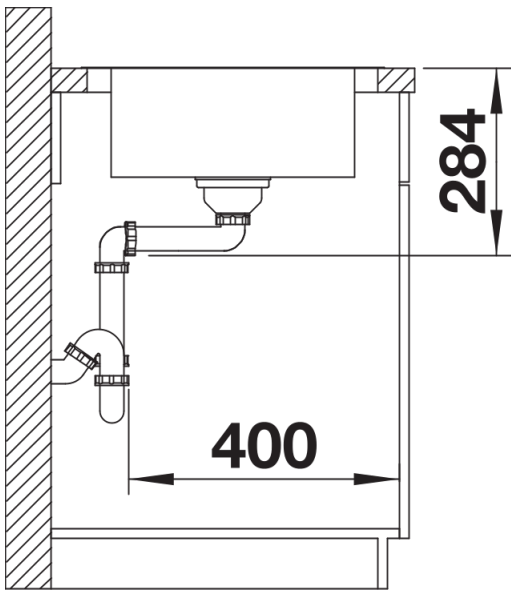

Datový list produktu DINAS 45 S

Č. pol. 523378

Přednost

- Harmonický, nadčasový design
- Prostorný dřez
- Funkční odkapová plocha
- Oboustranné provedení
- 3 ½" sítkový ventil
- S excentrickým ovládním výpusti

Obsah dodávky

- odtoková sada s prostorově úspornou trubkou
- 3 1/2" sítkový ventil s excentrickým ovládáním výpusti (otočné ovládání chrom)
- těsnění

Detaily

Dohled

Výřez

Čelní pohled

Pohled ze strany