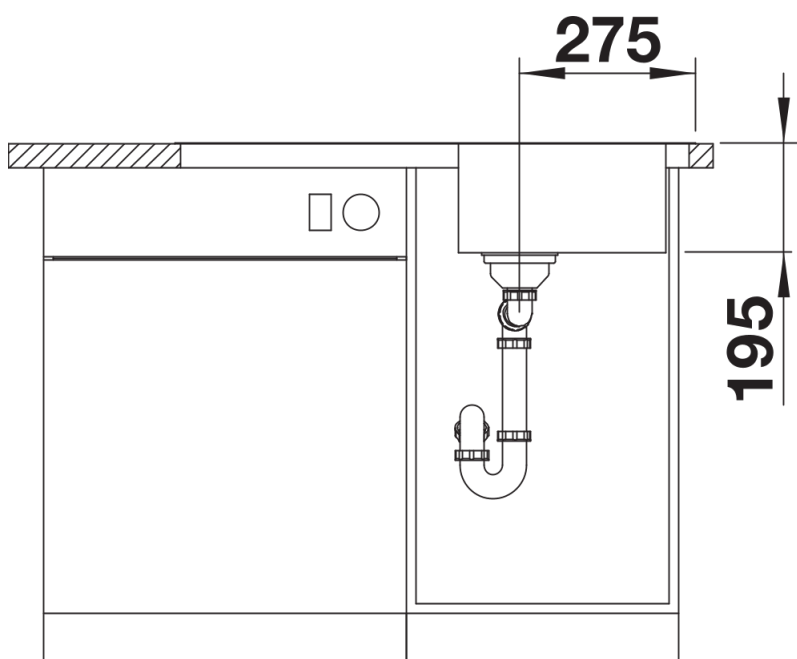

Datový list produktu DINAS 45 S

Č. pol. 523378

Přednost

- Harmonický, nadčasový design
- Prostorný dřez
- Funkční odkapová plocha
- Oboustranné provedení
- 3 ½" sítkový ventil
- S excentrickým ovládním výpusti

Obsah dodávky

- odtoková sada s prostorově úspornou trubkou
- 3 1/2" sítkový ventil s excentrickým ovládáním výpusti (otočné ovládání chrom)
- těsnění

Detaily

Dohled

Výřez

Čelní pohled

Pohled ze strany