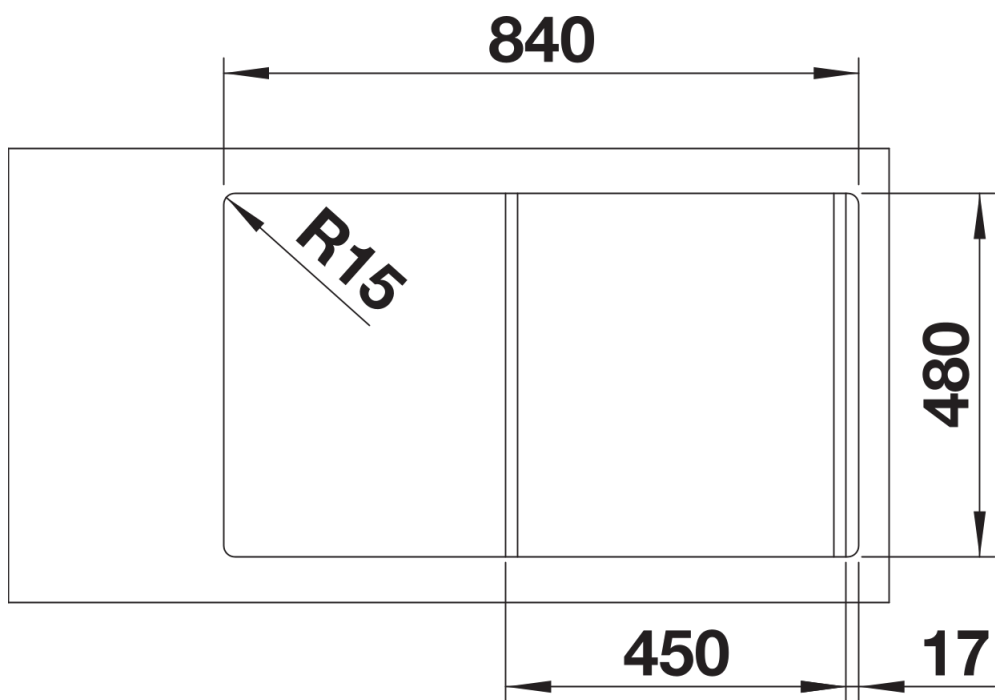

Datový list produktu DINAS 45 S

Č. pol. 523378

Přednost

- Harmonický, nadčasový design
- Prostorný dřez
- Funkční odkapová plocha
- Oboustranné provedení
- 3 ½" sítkový ventil
- S excentrickým ovládním výpusti

Obsah dodávky

- odtoková sada s prostorově úspornou trubkou
- 3 1/2" sítkový ventil s excentrickým ovládáním výpusti (otočné ovládání chrom)
- těsnění

Detaily

Dohled

Výřez

Čelní pohled

Pohled ze strany