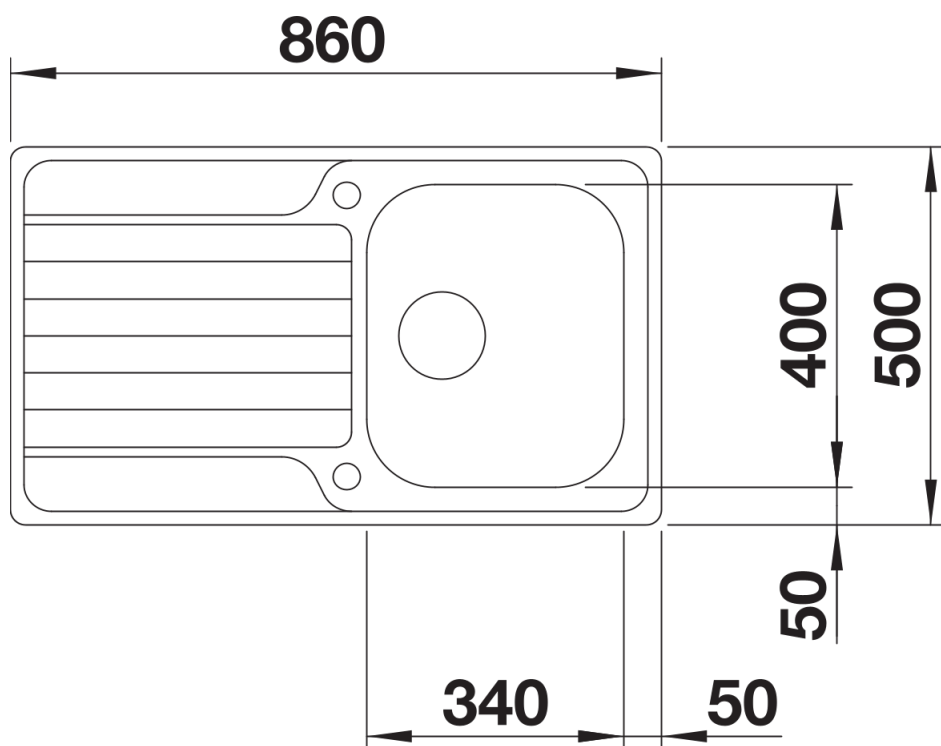

Datový list produktu DINAS 45 S

Č. pol. 523378

Přednost

- Harmonický, nadčasový design
- Prostorný dřez
- Funkční odkapová plocha
- Oboustranné provedení
- 3 ½" sítkový ventil
- S excentrickým ovládním výpusti

Obsah dodávky

- odtoková sada s prostorově úspornou trubkou
- 3 1/2" sítkový ventil s excentrickým ovládáním výpusti (otočné ovládání chrom)
- těsnění

Detaily

Dohled

Výřez

Čelní pohled

Pohled ze strany