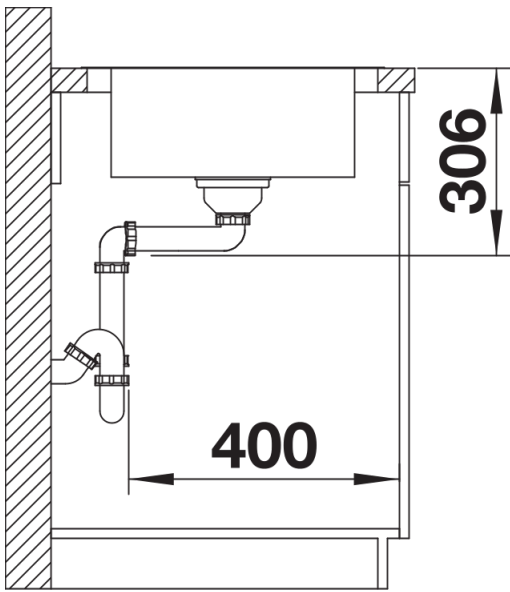

Datový list produktu DINAS 45 S

Č. pol. 523374

Přednost

- Harmonický, nadčasový design
- Prostorný dřez
- Funkční odkapová plocha
- Oboustranné provedení
- 3 ½" sítkový ventil

Obsah dodávky

- odtoková sada s prostorově úspornou trubicou
- 3 ½" sítkový ventil
- těsnění

Detaily

Dohled

Výřez

Čelní pohled

Pohled ze strany