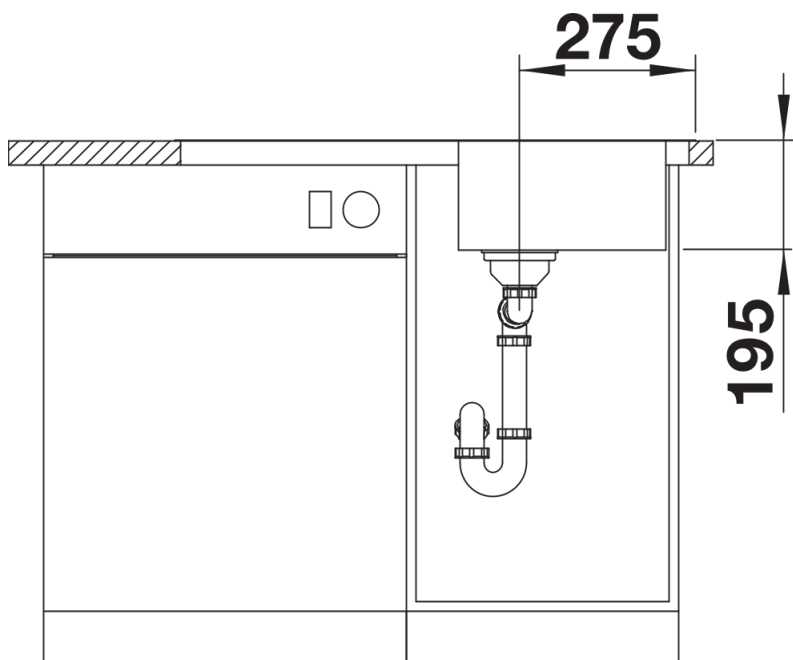

Datový list produktu DINAS 45 S

Č. pol. 523374

Přednost

- Harmonický, nadčasový design
- Prostorný dřez
- Funkční odkapová plocha
- Oboustranné provedení
- 3 ½" sítkový ventil

Obsah dodávky

- odtoková sada s prostorově úspornou trubicou
- 3 ½" sítkový ventil
- těsnění

Detaily

Dohled

Výřez

Čelní pohled

Pohled ze strany