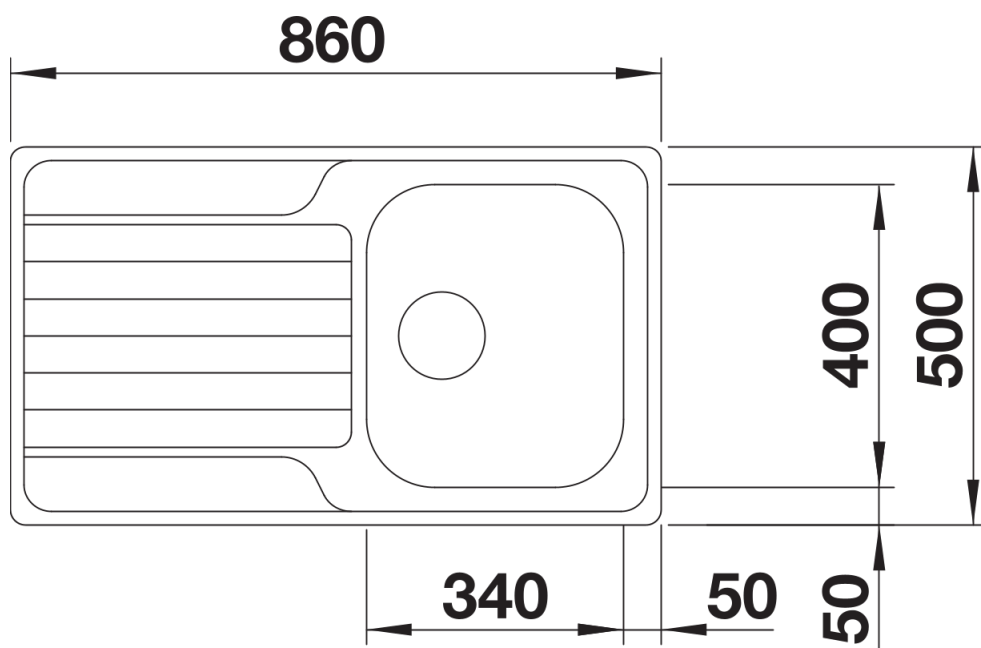

Datový list produktu DINAS 45 S

Č. pol. 523374

Přednost

- Harmonický, nadčasový design
- Prostorný dřez
- Funkční odkapová plocha
- Oboustranné provedení
- 3 ½" sítkový ventil

Obsah dodávky

- odtoková sada s prostorově úspornou trubicou
- 3 ½" sítkový ventil
- těsnění

Detaily

Dohled

Výřez

Čelní pohled

Pohled ze strany