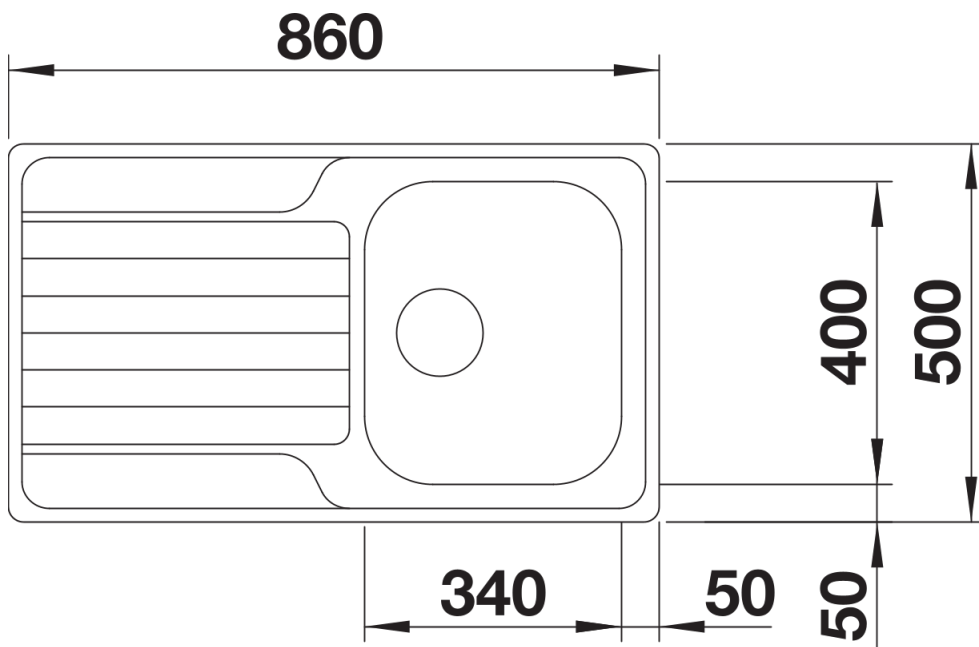

Datový list produktu DINAS 45 S

Č. pol. 523374

Přednost

- Harmonický, nadčasový design
- Prostorný dřez
- Funkční odkapová plocha
- Oboustranné provedení
- 3 ½" sítkový ventil

Obsah dodávky

- odtoková sada s prostorově úspornou trubicou
- 3 ½" sítkový ventil
- těsnění

Detaily

Dohled

Výřez

Čelní pohled

Pohled ze strany