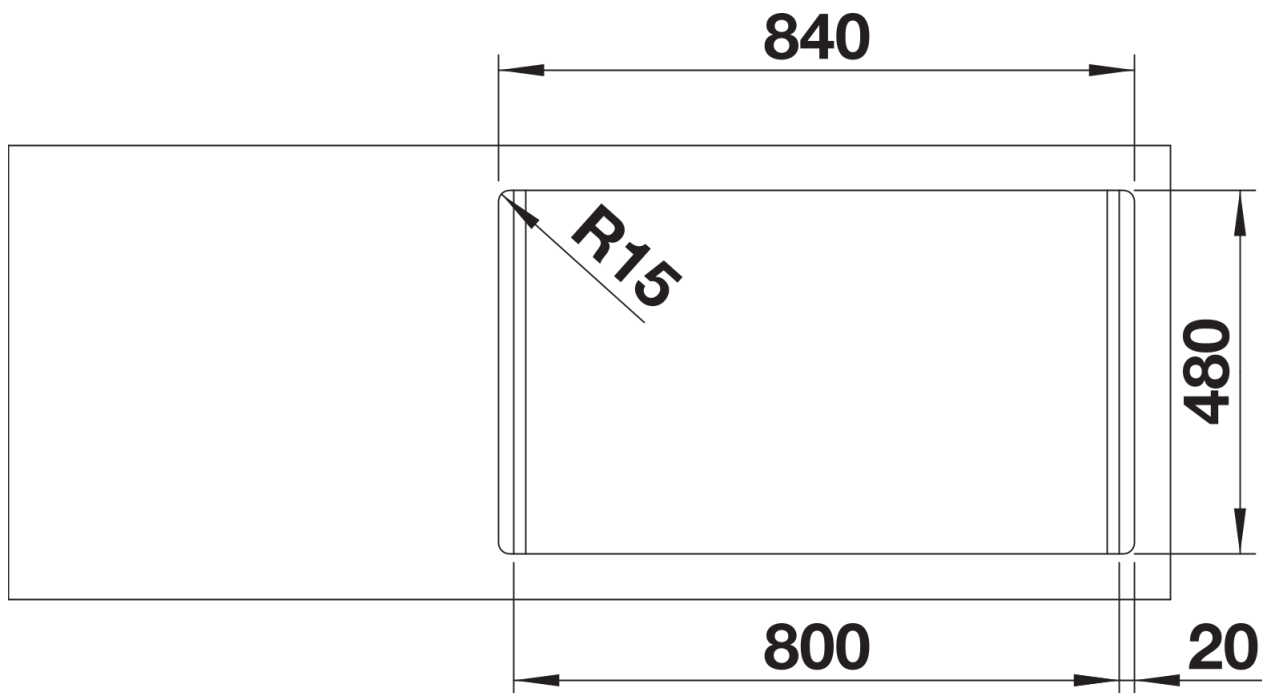

Datový list produktu DINAS 8

Č. pol. 524116

Přednost

- Harmonický, nadčasový design
- Se dvěma prostornými dřezy
- Oboustranné provedení
- 3 ½" sítkový ventil
- S excentrickým ovládním výpusti

Obsah dodávky

- odtoková sada s prostorově úspornou trubicí
- 2 x 3 1/2" síťový ventil s excentrickým ovládním výpusti (otočné ovládní chrom) pro 1 dřez
- těsnění

Detaily

Dohled

Výřez

Čelní pohled

Pohled ze strany