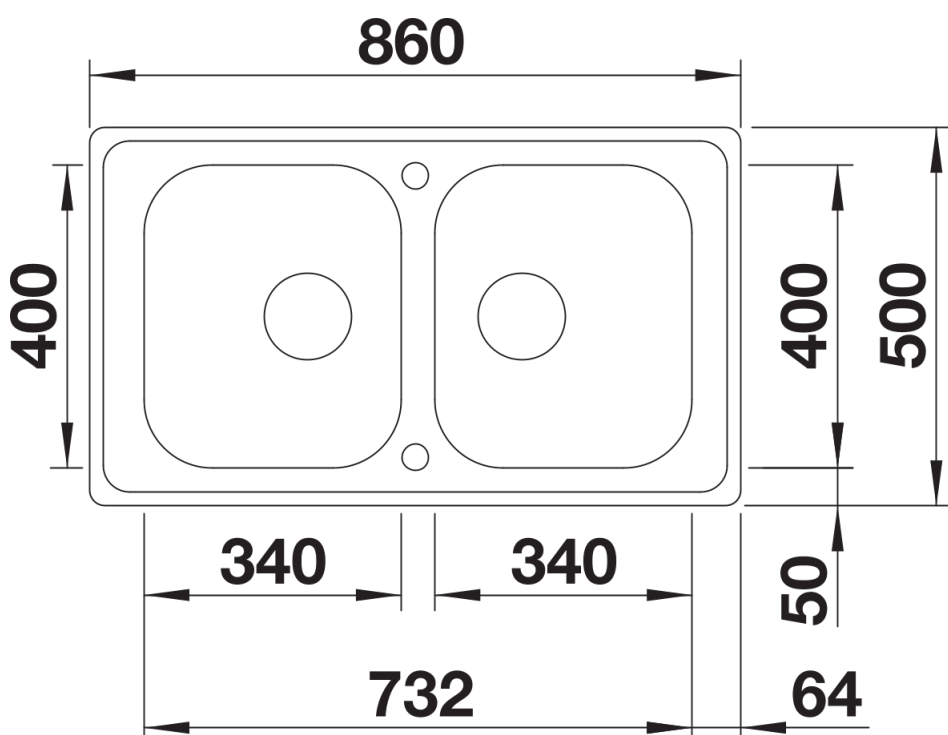

Datový list produktu DINAS 8

Č. pol. 524116

Přednost

- Harmonický, nadčasový design
- Se dvěma prostornými dřezy
- Oboustranné provedení
- 3 ½" sítkový ventil
- S excentrickým ovládním výpusti

Obsah dodávky

- odtoková sada s prostorově úspornou trubicí
- 2 x 3 1/2" síťový ventil s excentrickým ovládním výpusti (otočné ovládní chrom) pro 1 dřez
- těsnění

Detaily

Dohled

Výřez

Čelní pohled

Pohled ze strany