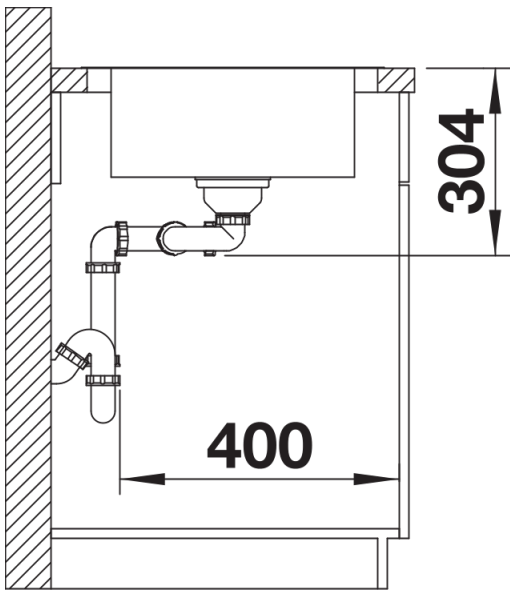

Datový list produktu DINAS 8

Č. pol. 524116

Přednost

- Harmonický, nadčasový design
- Se dvěma prostornými dřezy
- Oboustranné provedení
- 3 ½" sítkový ventil
- S excentrickým ovládním výpusti

Obsah dodávky

- odtoková sada s prostorově úspornou trubicí
- 2 x 3 1/2" síťový ventil s excentrickým ovládním výpusti (otočné ovládní chrom) pro 1 dřez
- těsnění

Detaily

Dohled

Výřez

Čelní pohled

Pohled ze strany