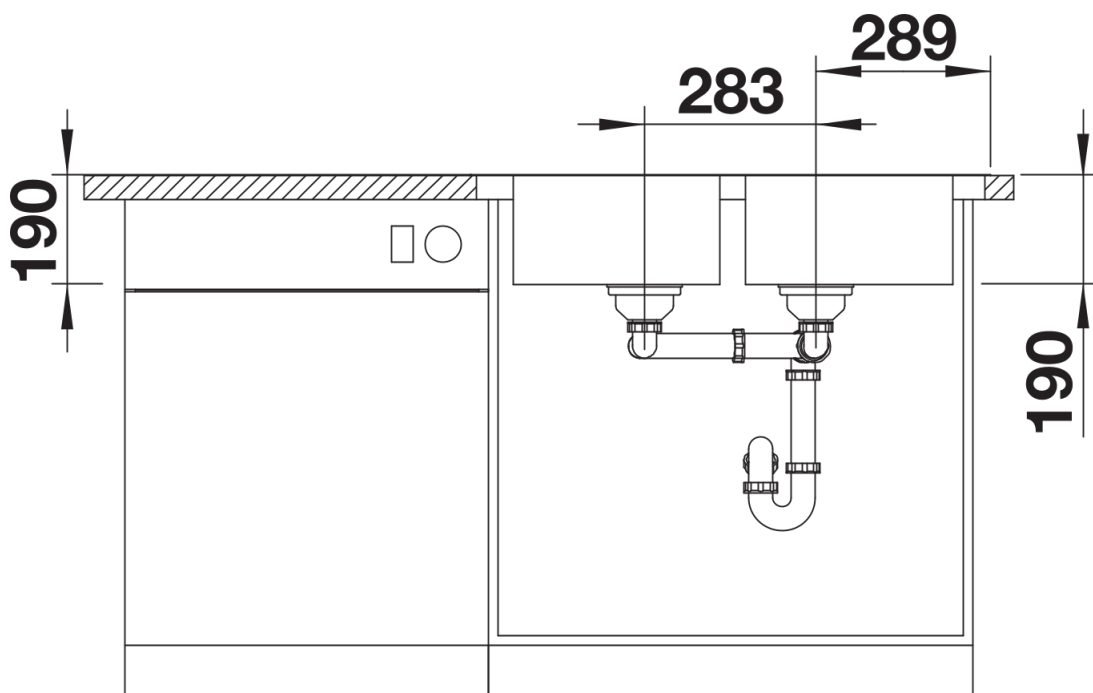

Datový list produktu DINAS 8

Č. pol. 524116

Přednost

- Harmonický, nadčasový design
- Se dvěma prostornými dřezy
- Oboustranné provedení
- 3 ½" sítkový ventil
- S excentrickým ovládním výpusti

Obsah dodávky

- odtoková sada s prostorově úspornou trubicí
- 2 x 3 1/2" síťový ventil s excentrickým ovládním výpusti (otočné ovládní chrom) pro 1 dřez
- těsnění

Detaily

Dohled

Výřez

Čelní pohled

Pohled ze strany