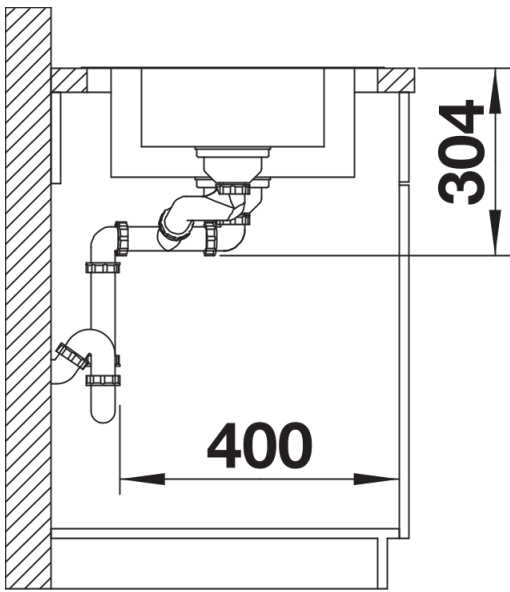

Datový list produktu DINAS 6 S

Č. pol. 523379

Přednost

- Harmonický, nadčasový design
- Prostorný dřez plus přídavná vanička
- Funkční odkapová plocha
- Oboustranné provedení
- 3 ½" sítkový ventil
- S excentrickým ovládním výpusti

Obsah dodávky

- odtoková sada s prostorově úspornou trubkou
- 2 x 3 ½" síťový ventil s excentrickým ovládním výpusti (otočné ovládní chrom) pro hlavní dřez
- těsnění

Detaily

Dohled

Výřez

Čelní pohled

Pohled ze strany