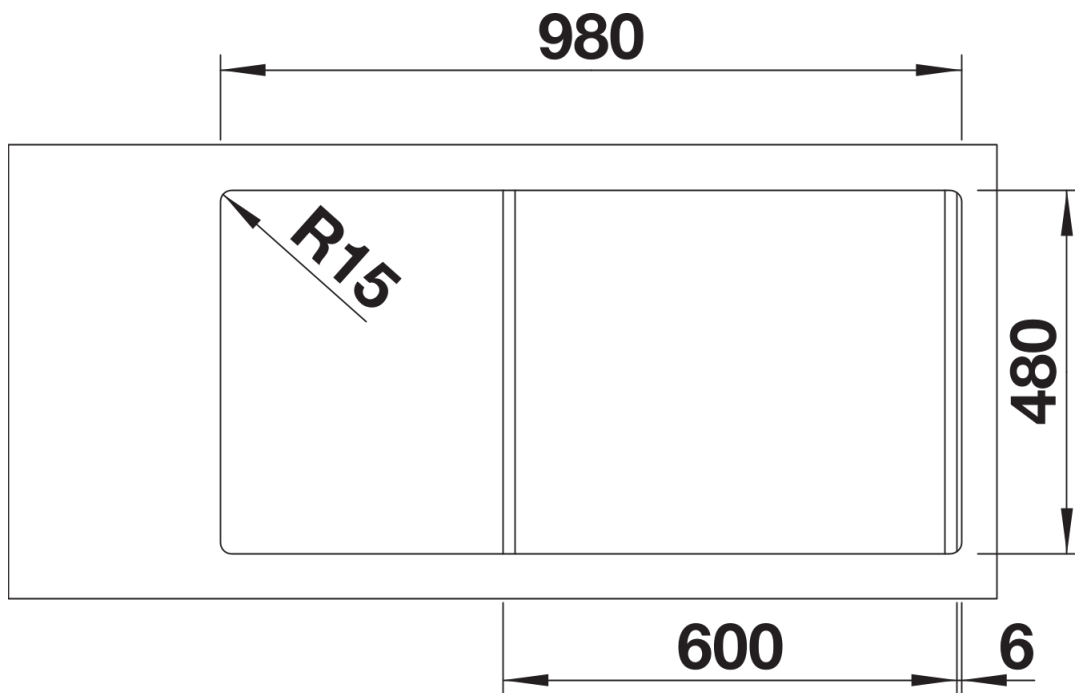

Datový list produktu DINAS 6 S

Č. pol. 523379

Přednost

- Harmonický, nadčasový design
- Prostorný dřez plus přídavná vanička
- Funkční odkapová plocha
- Oboustranné provedení
- 3 ½" sítkový ventil
- S excentrickým ovládním výpusti

Obsah dodávky

- odtoková sada s prostorově úspornou trubkou
- 2 x 3 ½" síťový ventil s excentrickým ovládním výpusti (otočné ovládní chrom) pro hlavní dřez
- těsnění

Detaily

Dohled

Výřez

Čelní pohled

Pohled ze strany