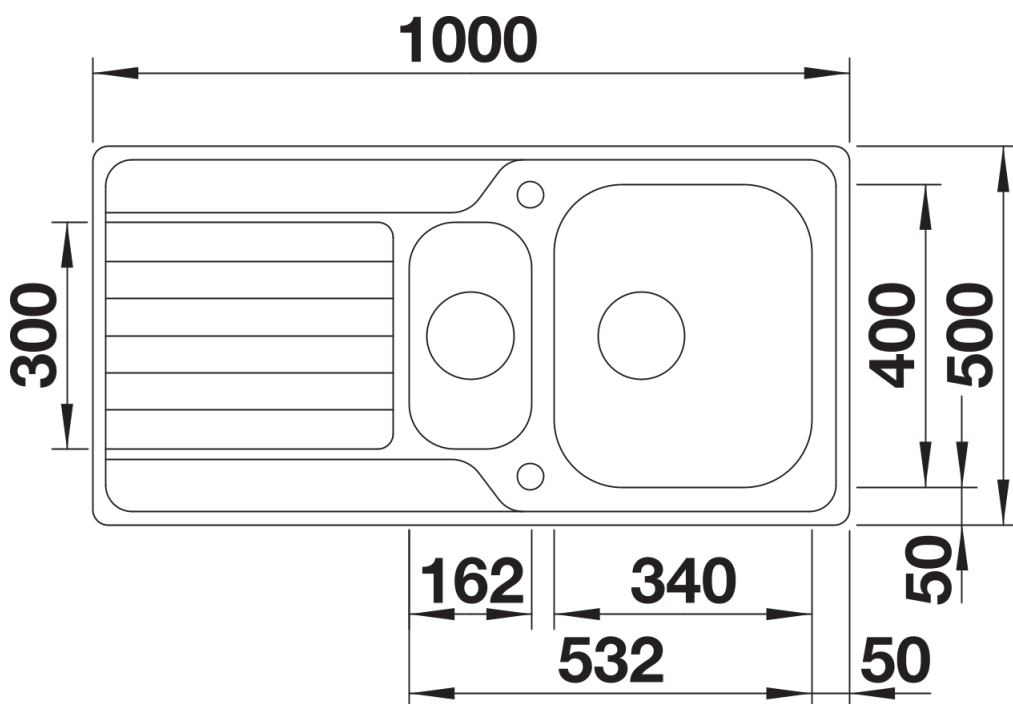

Datový list produktu DINAS 6 S

Č. pol. 523379

Přednost

- Harmonický, nadčasový design
- Prostorný dřez plus přídavná vanička
- Funkční odkapová plocha
- Oboustranné provedení
- 3 ½" sítkový ventil
- S excentrickým ovládním výpusti

Obsah dodávky

- odtoková sada s prostorově úspornou trubkou
- 2 x 3 ½" síťový ventil s excentrickým ovládním výpusti (otočné ovládní chrom) pro hlavní dřez
- těsnění

Detaily

Dohled

Výřez

Čelní pohled

Pohled ze strany