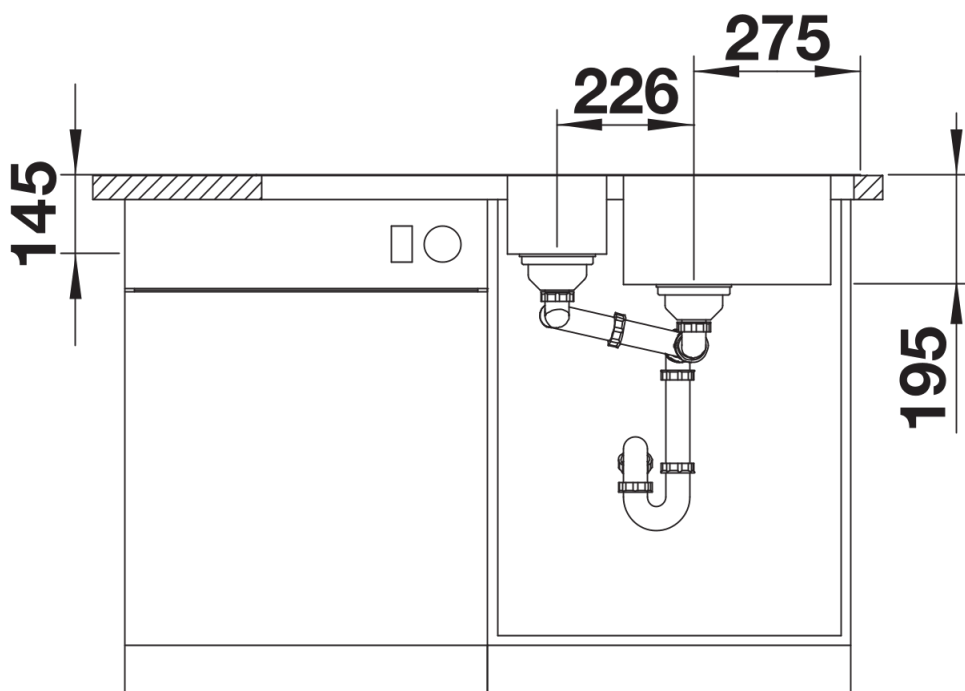

Datový list produktu DINAS 6 S

Č. pol. 523379

Přednost

- Harmonický, nadčasový design
- Prostorný dřez plus přídavná vanička
- Funkční odkapová plocha
- Oboustranné provedení
- 3 ½" sítkový ventil
- S excentrickým ovládním výpusti

Obsah dodávky

- odtoková sada s prostorově úspornou trubkou
- 2 x 3 ½" síťový ventil s excentrickým ovládním výpusti (otočné ovládní chrom) pro hlavní dřez
- těsnění

Detaily

Dohled

Výřez

Čelní pohled

Pohled ze strany