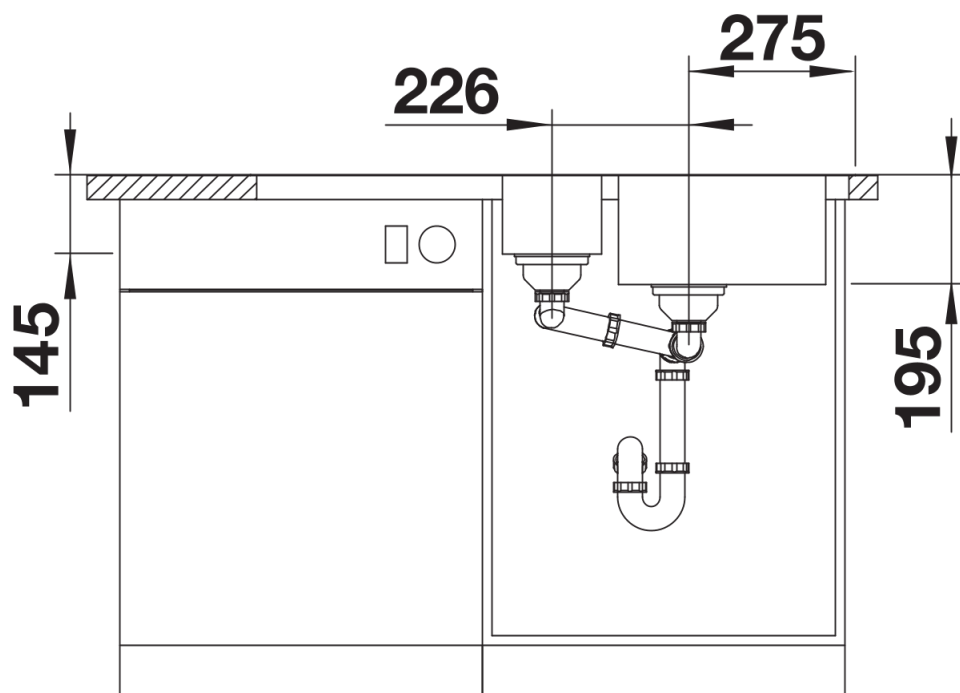

Datový list produktu DINAS 6 S

Č. pol. 523375

Přednost

- Harmonický, nadčasový design
- Prostorný dřez plus přídavná vanička
- Funkční odkapová plocha
- Oboustranné provedení
- 3 ½" sítkový ventil

odtoková sada s prostorově úspornou trubicou, 2 x 3 1/2" sítkový ventil, těsnění

Detaily

Dohled

Výřez

Čelní pohled

Pohled ze strany