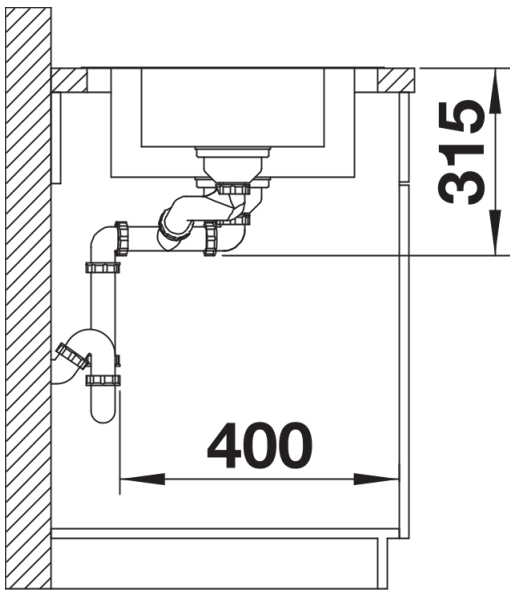

Datový list produktu DINAS 6 S

Č. pol. 523375

Přednost

- Harmonický, nadčasový design
- Prostorný dřez plus přídavná vanička
- Funkční odkapová plocha
- Oboustranné provedení
- 3 ½" sítkový ventil

odtoková sada s prostorově úspornou trubicou, 2 x 3 1/2" sítkový ventil, těsnění

Detaily

Dohled

Výřez

Čelní pohled

Pohled ze strany