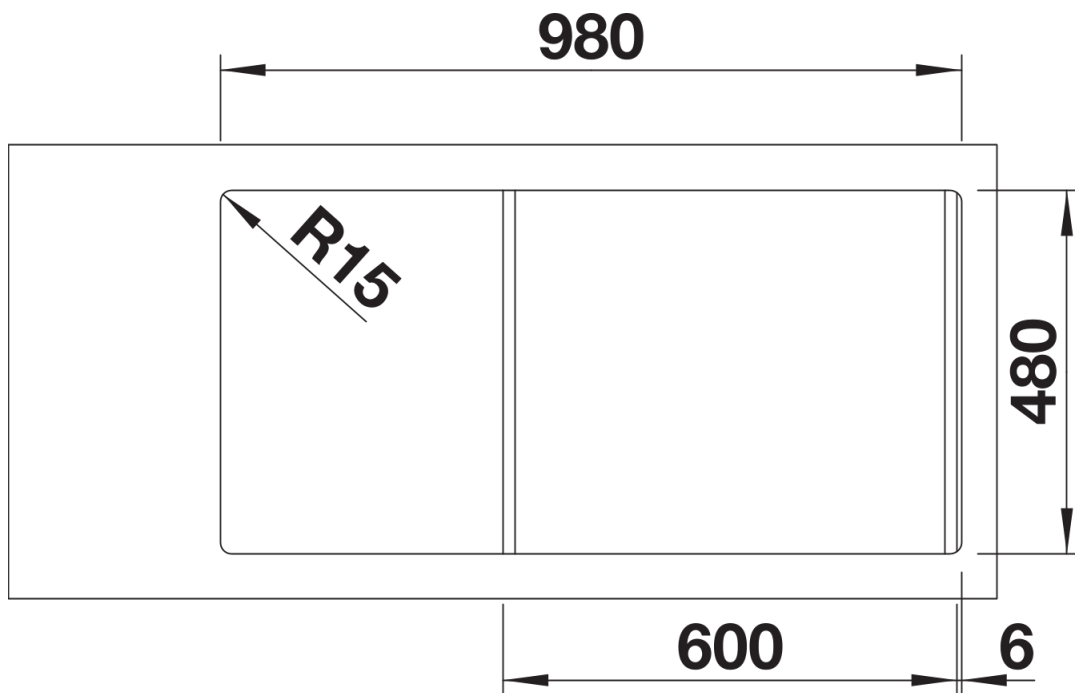

Datový list produktu DINAS 6 S

Č. pol. 523375

Přednost

- Harmonický, nadčasový design
- Prostorný dřez plus přídavná vanička
- Funkční odkapová plocha
- Oboustranné provedení
- 3 ½" sítkový ventil

odtoková sada s prostorově úspornou trubicou, 2 x 3 1/2" sítkový ventil, těsnění

Detaily

Dohled

Výřez

Čelní pohled

Pohled ze strany