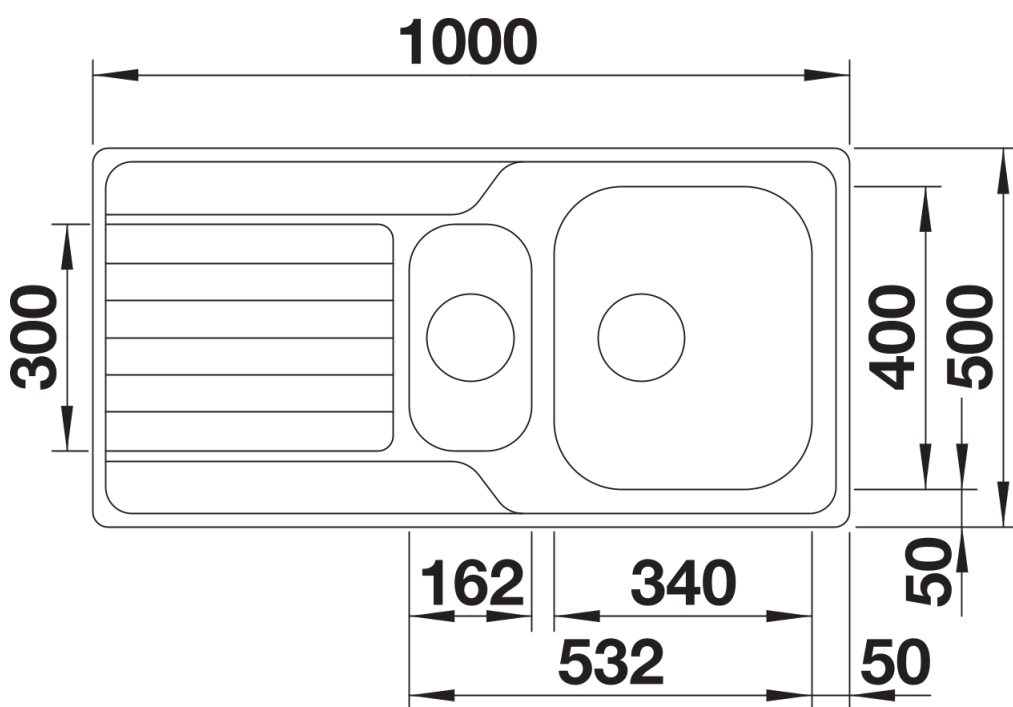

Datový list produktu DINAS 6 S

Č. pol. 523375

Přednost

- Harmonický, nadčasový design
- Prostorný dřez plus přídavná vanička
- Funkční odkapová plocha
- Oboustranné provedení
- 3 ½" sítkový ventil

odtoková sada s prostorově úspornou trubicou, 2 x 3 1/2" sítkový ventil, těsnění

Detaily

Dohled

Výřez

Čelní pohled

Pohled ze strany