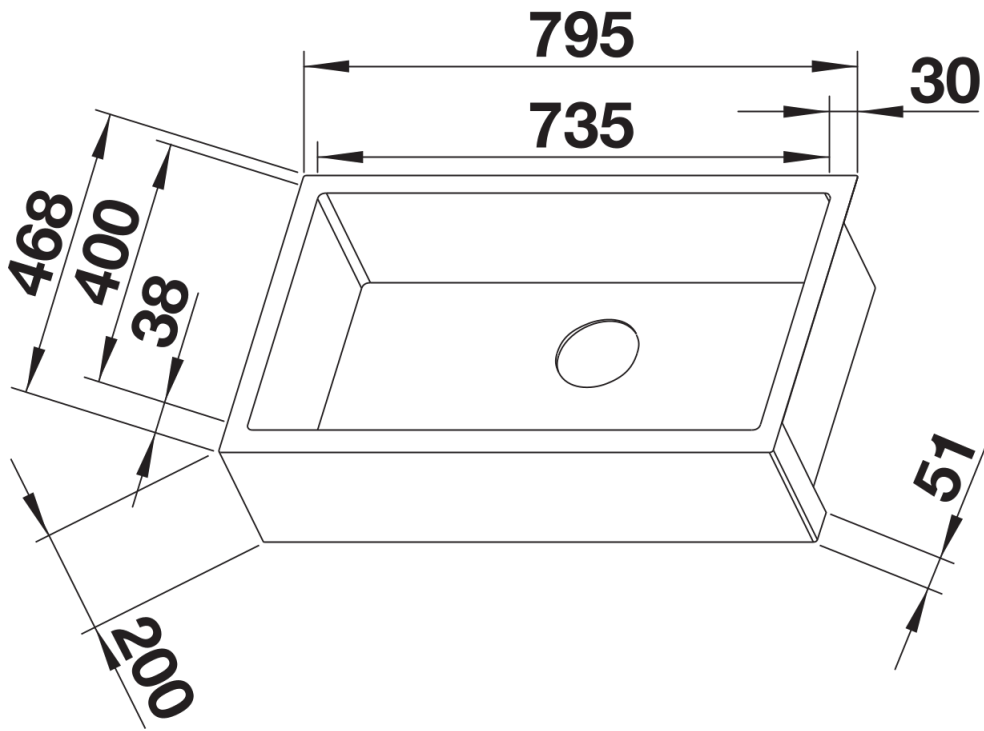

## Datový list produktu CRONOS XL 8-IF

Č. pol. 523381

Přednost

---

- Exkluzivní nerezový dřez v redukovaném designu
- Výrazný tvar s charakteristickým čelním panelem z nerezové oceli v hedvábném matu
- Integrovaný, velký jednodřez BLANCO CLARON XL
- Odtokový systém InFino – elegantně integrován, obzvlášť snadný na údržbu
- Pro zabudování spodní, horní i do roviny

## Tipy pro plánování

---

- Výška čelního překryvu: 200 mm
- **Upozorňujeme na návod k zabudování a informace pro zhotovení výřezu. Dřez CRONOS má přední překryv (hloubka 51mm), v zadní části a na bocích není uzavřen. Ve videu shlédnete možnosti zabudování. [www.blanco.com](http://www.blanco.com)**

## Obsah dodávky

---

- odtoková sada s prostorově úspornou trubkou
- 3 ½" sítkový ventil InFino
- sada upevňovacích prvků

## Detaily

---

Dohled

Výřez

Čelní pohled

Pohled ze strany