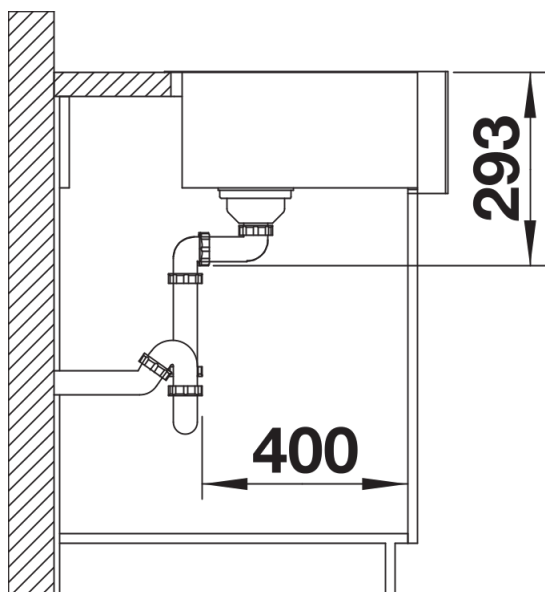

## Tipy pro plánování

---

- Výška čelního překryvu: 200 mm
- **Upozorňujeme na návod k zabudování a informace pro zhotovení výřezu. Dřez CRONOS má přední překryv (hloubka 51mm), v zadní části a na bocích není uzavřen. Ve videu shlédnete možnosti zabudování. [www.blanco.com](http://www.blanco.com)**

## Obsah dodávky

---

- odtoková sada s prostorově úspornou trubkou
- 3 ½" sítkový ventil InFino
- sada upevňovacích prvků

## Detaily

---

Dohled

Výřez

Čelní pohled

Pohled ze strany