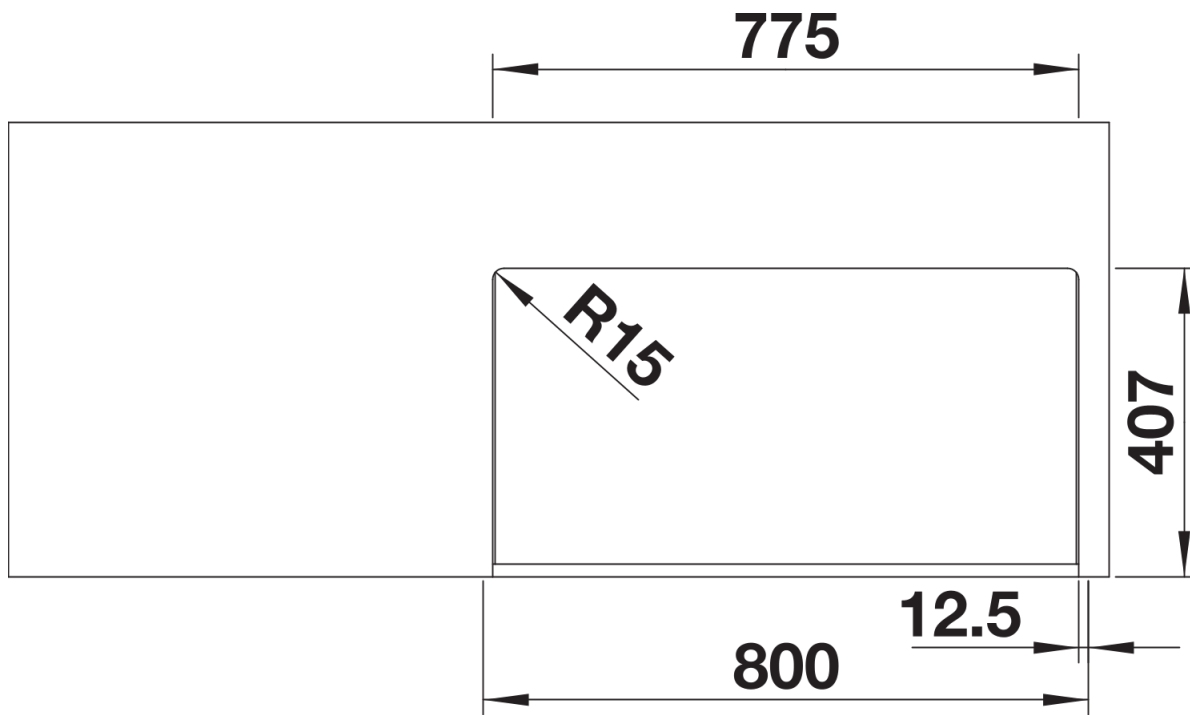

## Tipy pro plánování

---

- Výška čelního překryvu: 200 mm
- **Upozorňujeme na návod k zabudování a informace pro zhotovení výřezu. Dřez CRONOS má přední překryv (hloubka 51mm), v zadní části a na bocích není uzavřen. Ve videu shlédnete možnosti zabudování. [www.blanco.com](http://www.blanco.com)**

## Obsah dodávky

---

- odtoková sada s prostorově úspornou trubkou
- 3 ½" sítkový ventil InFino
- sada upevňovacích prvků

## Detaily

---

Dohled

Výřez

Čelní pohled

Pohled ze strany