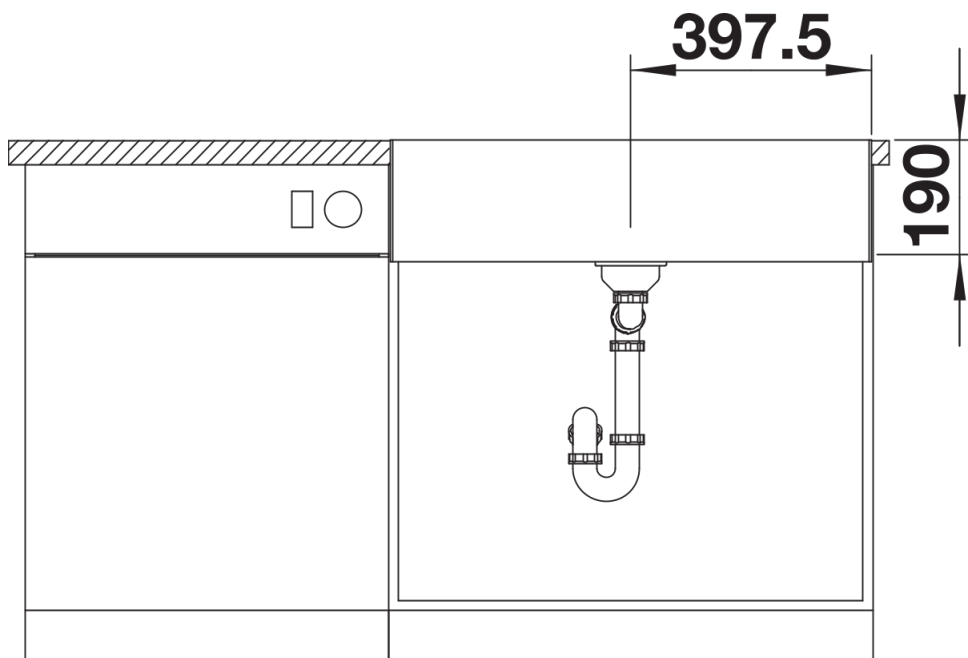

## Tipy pro plánování

---

- Výška čelního překryvu: 200 mm
- **Upozorňujeme na návod k zabudování a informace pro zhotovení výřezu. Dřez CRONOS má přední překryv (hloubka 51mm), v zadní části a na bocích není uzavřen. Ve videu shlédnete možnosti zabudování. [www.blanco.com](http://www.blanco.com)**

## Obsah dodávky

---

- odtoková sada s prostorově úspornou trubkou
- 3 ½" sítkový ventil InFino
- sada upevňovacích prvků

## Detaily

---

Dohled

Výřez

Čelní pohled

Pohled ze strany