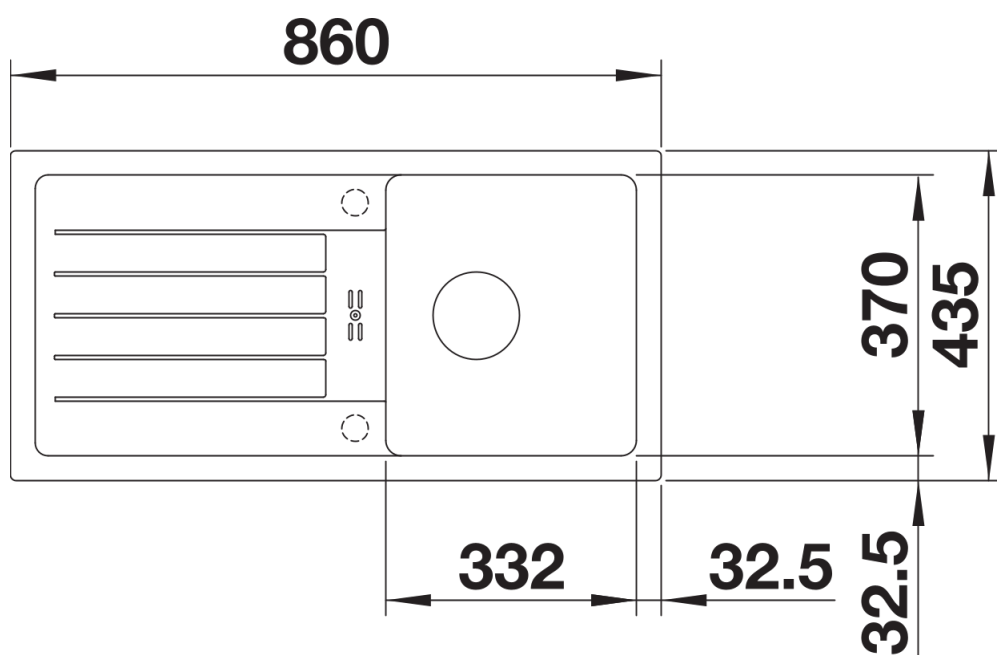

Obsah dodávky

- odtoková armatura s prostorově úspornou trubkou
- síťový ventil 3 1/2"

Detaily

Dohled