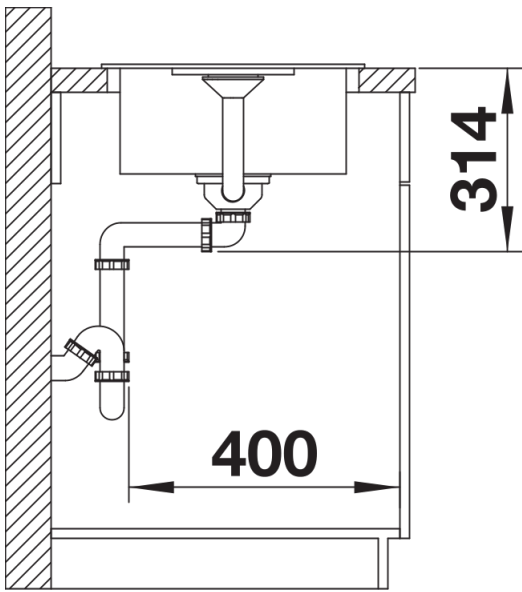

## Obsah dodávky

---

- odtoková armatura s prostorově úspornou trubkou
- síťový ventil 3 1/2"

## Dohled

Výřez

Čelní pohled

Pohled ze strany