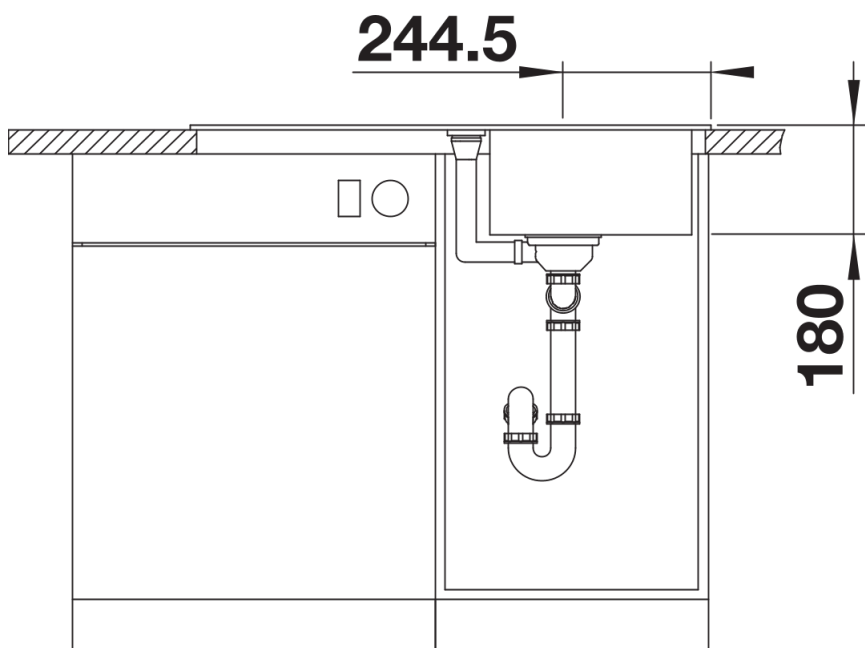

### Přednost

---

- Nadčasové funkční provedení s čistými liniemi
- Velký dřez a velká odkapávací plocha s harmonicky integrovaným přepadem
- Úzké rádiusy pro ten největší možný objem
- Maximální využití prostoru při rozměrech 86 x 43,5 cm
- Oboustranné provedení

## Obsah dodávky

---

- odtoková armatura s prostorově úspornou trubkou
- síťový ventil 3 1/2"

## Dohled

Výřez

Čelní pohled

Pohled ze strany