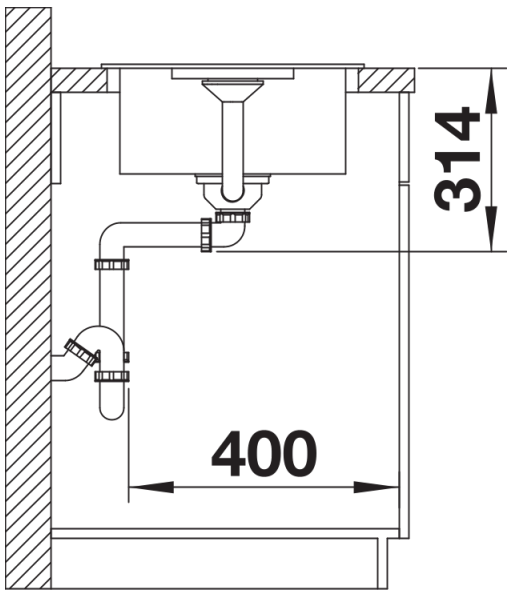

Datový list produktu FAVUM XL 6 S

Č. pol. 526082

Přednost

- Nadčasové funkční provedení s čistými liniemi
- Velký dřez a velká odkapávací plocha s harmonicky integrovaným přepadem
- Úzké rádiusy pro ten největší možný objem
- Maximální využití prostoru při rozměrech 86 x 43,5 cm
- Oboustranné provedení

Výřez

Čelní pohled

Pohled ze strany