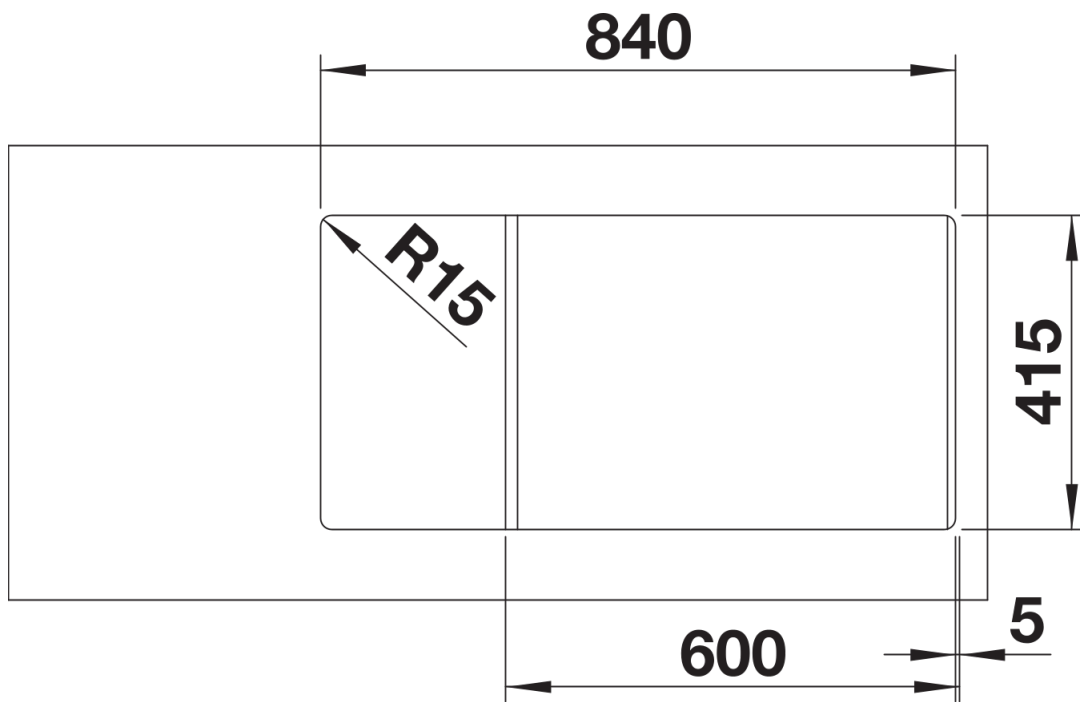

Datový list produktu FAVUM XL 6 S

Č. pol. 526082

Přednost

- Nadčasové funkční provedení s čistými liniemi
- Velký dřez a velká odkapávací plocha s harmonicky integrovaným přepadem
- Úzké rádiusy pro ten největší možný objem
- Maximální využití prostoru při rozměrech 86 x 43,5 cm
- Oboustranné provedení

Výřez

Čelní pohled

Pohled ze strany