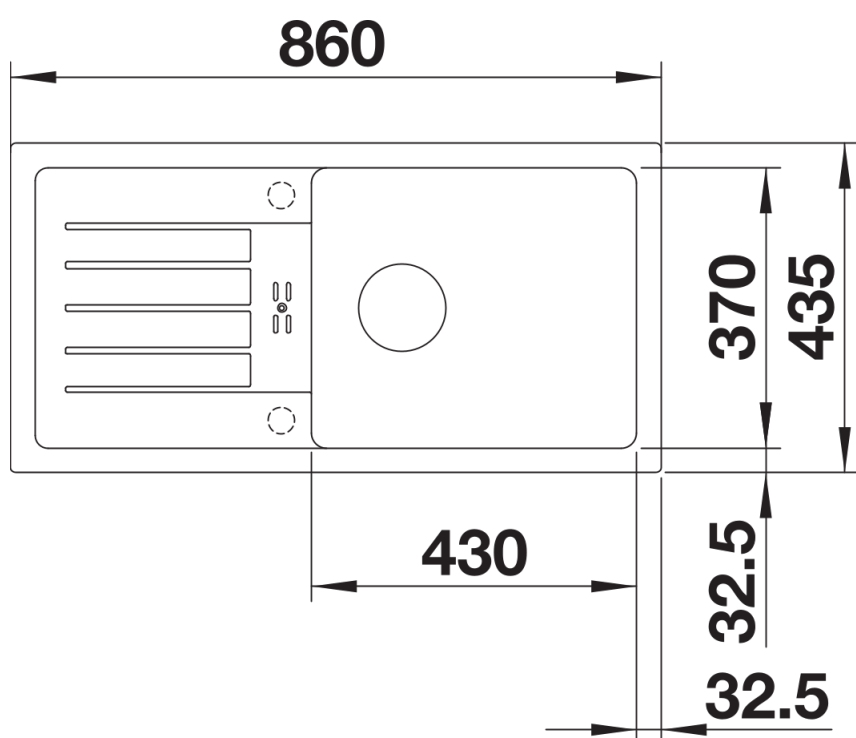

Obsah dodávky

---

odtoková sada s prostorově úspornou trubicou, sítkový ventil 3 ½"

Detaily

Dohled