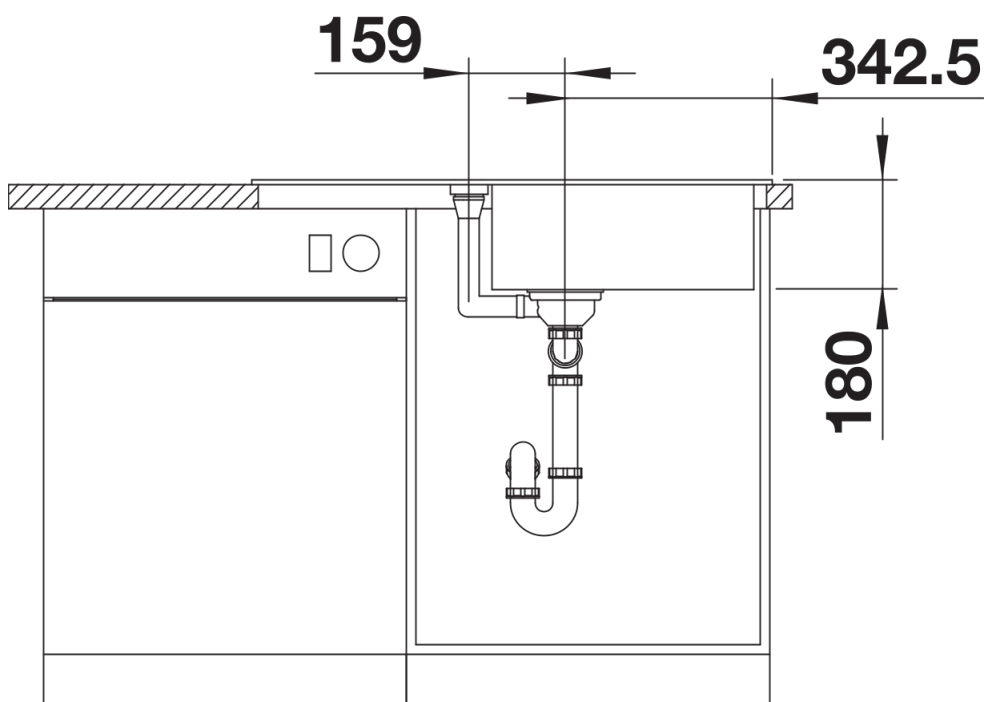

Datový list produktu FAVUM XL 6 S

Č. pol. 526082

Přednost

- Nadčasové funkční provedení s čistými liniemi
- Velký dřez a velká odkapávací plocha s harmonicky integrovaným přepadem
- Úzké rádiusy pro ten největší možný objem
- Maximální využití prostoru při rozměrech 86 x 43,5 cm
- Oboustranné provedení

Výřez

Čelní pohled

Pohled ze strany