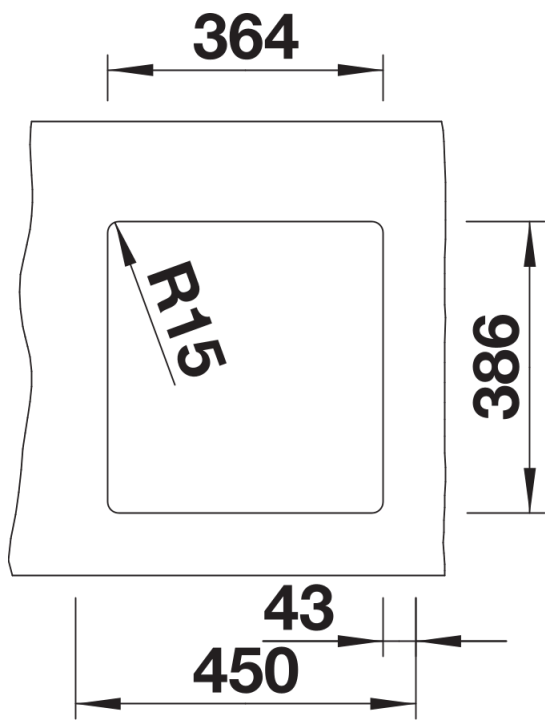

## Datový list produktu SUBLINE 375-U

Č. pol. 523732

## Tipy pro plánování

---

- Rádus výřezu: 15 mm
- Upozornění: minimální tloušťka pracovní desky 25 mm. Postupujte podle pokynů k montáži.

## Detaily

---

Dohled

Výřez

Čelní pohled

Pohled ze strany