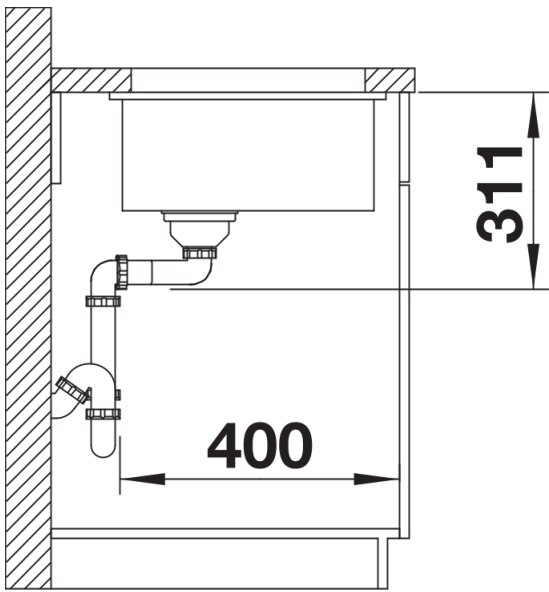

## Obsah dodávky

---

- odtoková armatura s prostorově úspornou trubkou
- sítkový ventil InFino 3 ½"
- přípeňovací sada

## Detaily

---

Dohled

Výřez

Čelní pohled

Pohled ze strany