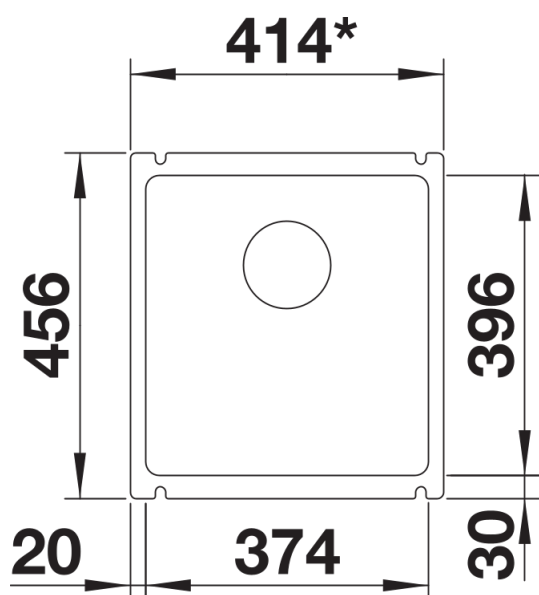

## Tipy pro plánování

---

- Rádus výřezu: 15 mm
- Upozornění: minimální tloušťka pracovní desky 25 mm. Postupujte podle pokynů k montáži.

## Detaily

---

Dohled

Výřez

Čelní pohled

Pohled ze strany