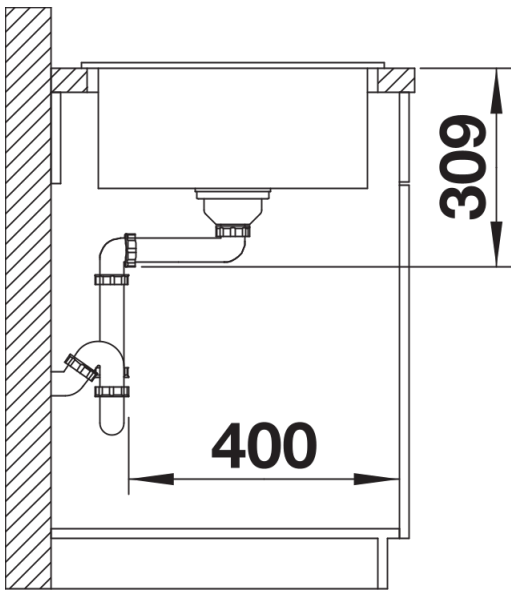

## Lieferumfang

---

- Ablaufgarnitur mit Raumsparrohr
- 3 ½" InFino-Korbventil

## Details

---

Aufsicht

Ausschnitt

Frontansicht

Seitenansicht