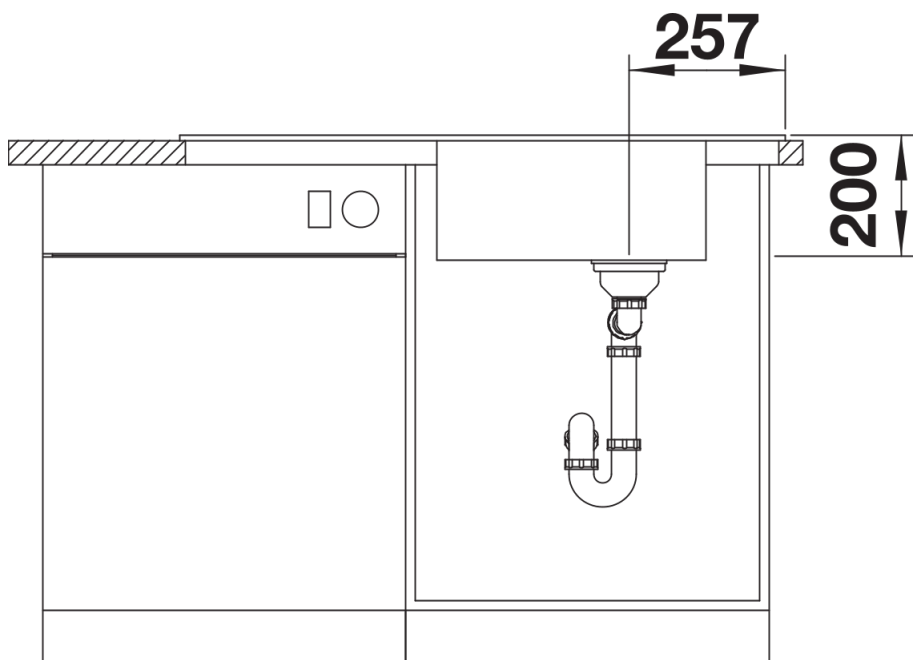

## Lieferumfang

---

- Ablaufgarnitur mit Raumsparrohr
- 3 ½" InFino-Korbventil

## Details

---

Aufsicht

Ausschnitt

Frontansicht

Seitenansicht