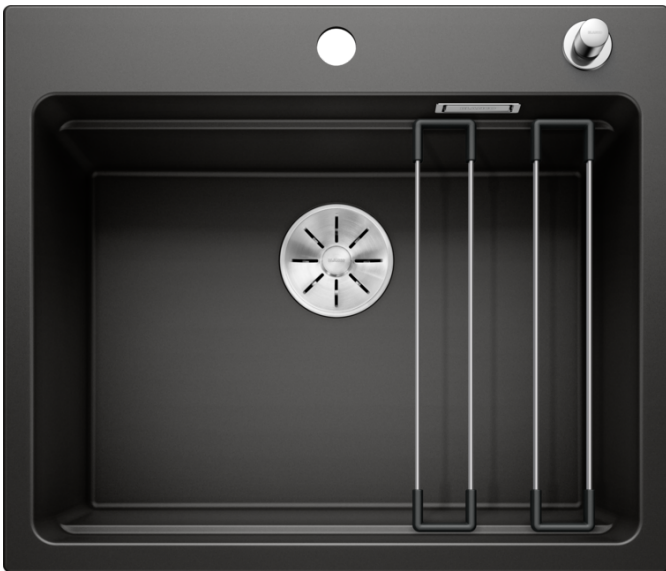

Produktdatenblatt ETAGON 6

Art. Nr. 525889

Vorteil

- Großzügiges Etagenbecken mit der Funktionalität eines Spülcenters
- Integrierte Stufe schafft eine zusätzliche Funktionsebene
- Innovatives Systemkonzept mit vielseitig verwendbaren ETAGON-Schienen
- Hochwertige Ausstattung mit Überlauf C-overflow und Ablaufsystem InFino – elegant integriert und besonders pflegeleicht
- Zum Einbau von oben, mit elegantem, flachem Rand und durchgängiger großzügiger Batteriebank

Farben

Verfügbare Farben

schwarz
anthrazit
felsgrau
alumetallic
weiß
jasmin
tartufo
cafe

SILGRANIT schwarz

Lieferumfang

- 2 x ETAGON-Schiene aus Edelstahl
- Ablaufgarnitur mit Raumsparrohr
- 3 ½" InFino-Korbventil mit Ablauffernbedienung (Zugknopf)