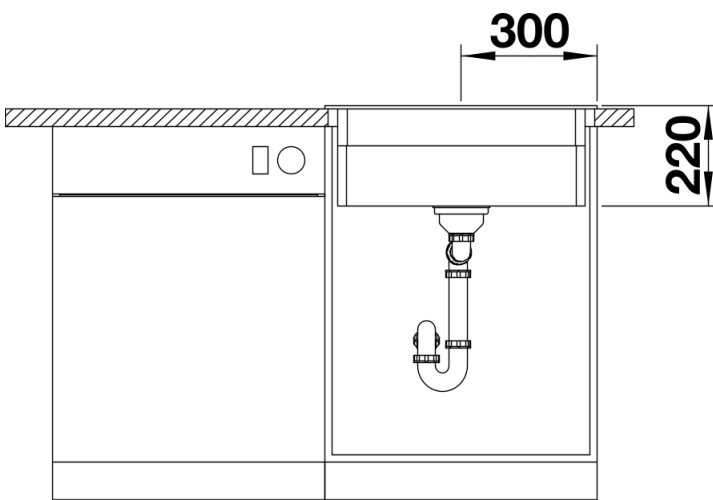

Farben

Verfügbare Farben

schwarz
anthrazit
felsgrau
alumetallic
weiß
jasmin
tartufo
cafe

SILGRANIT schwarz

Lieferumfang

- 2 x ETAGON-Schiene aus Edelstahl
- Ablaufgarnitur mit Raumsparrohr
- 3 ½" InFino-Korbventil mit Ablauffernbedienung (Zugknopf)

234164 - 2 x ETAGON-Schienen

Details

Aufsicht

Ausschnitt

Frontansicht

Seitenansicht