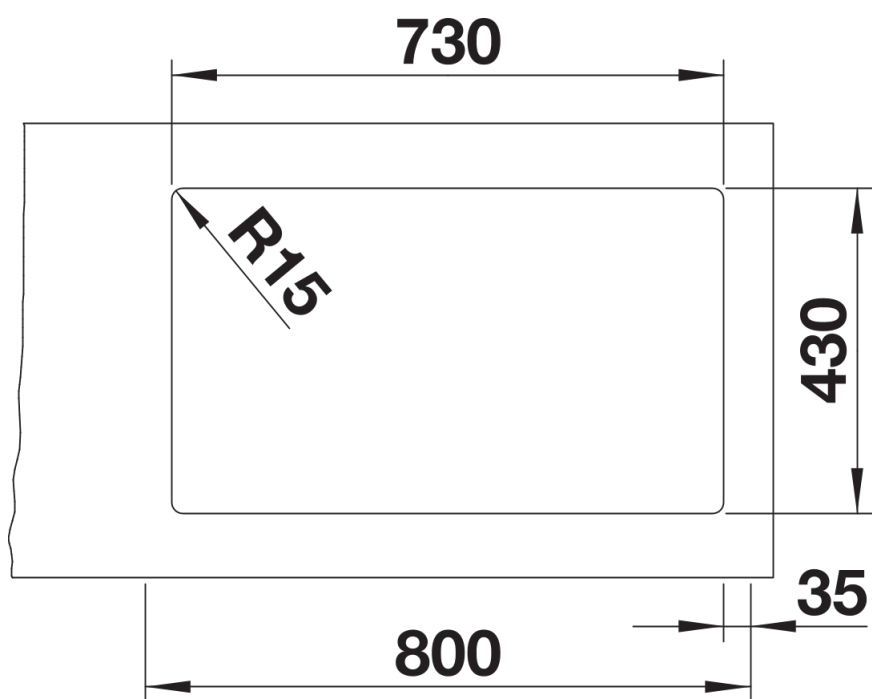

## Lieferumfang

---

- 2 x ETAGON-Schiene aus Edelstahl
- Ablaufgarnitur mit Raumsparrohr
- 3 ½" InFino-Korbventil
- Befestigungsset

234164 - 2 x ETAGON-Schienen

## Details

---

Aufsicht

Ausschnitt

Frontansicht

Seitenansicht