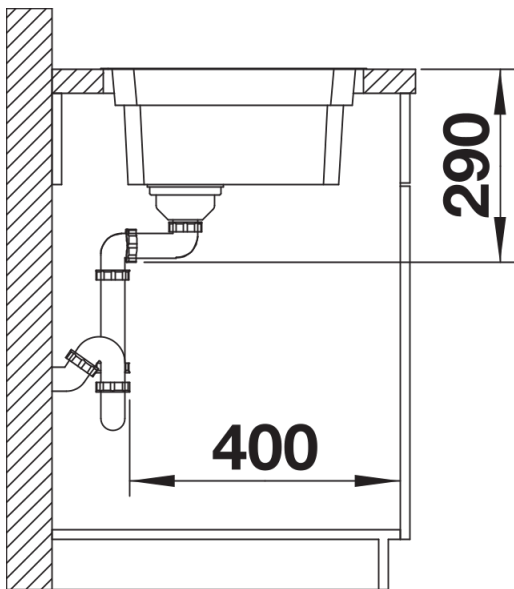

## Lieferumfang

---

- 2 x ETAGON-Schiene aus Edelstahl
- Ablaufgarnitur mit Raumsparrohr
- 3 ½" InFino-Korbventil
- Befestigungsset

234164 - 2 x ETAGON-Schienen

## Details

---

Aufsicht

Ausschnitt

Frontansicht

Seitenansicht