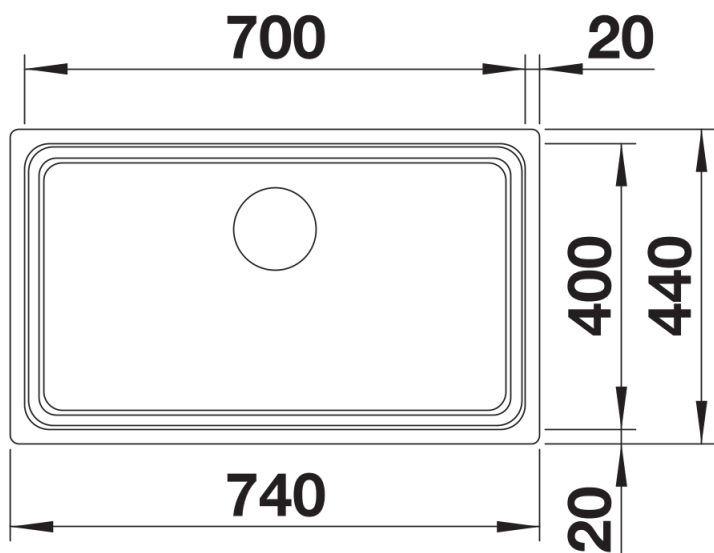

## Lieferumfang

---

- 2 x ETAGON-Schiene aus Edelstahl
- Ablaufgarnitur mit Raumsparrohr
- 3 ½" InFino-Korbventil
- Befestigungsset

234164 - 2 x ETAGON-Schienen

## Details

---

Aufsicht

Ausschnitt

Frontansicht

Seitenansicht