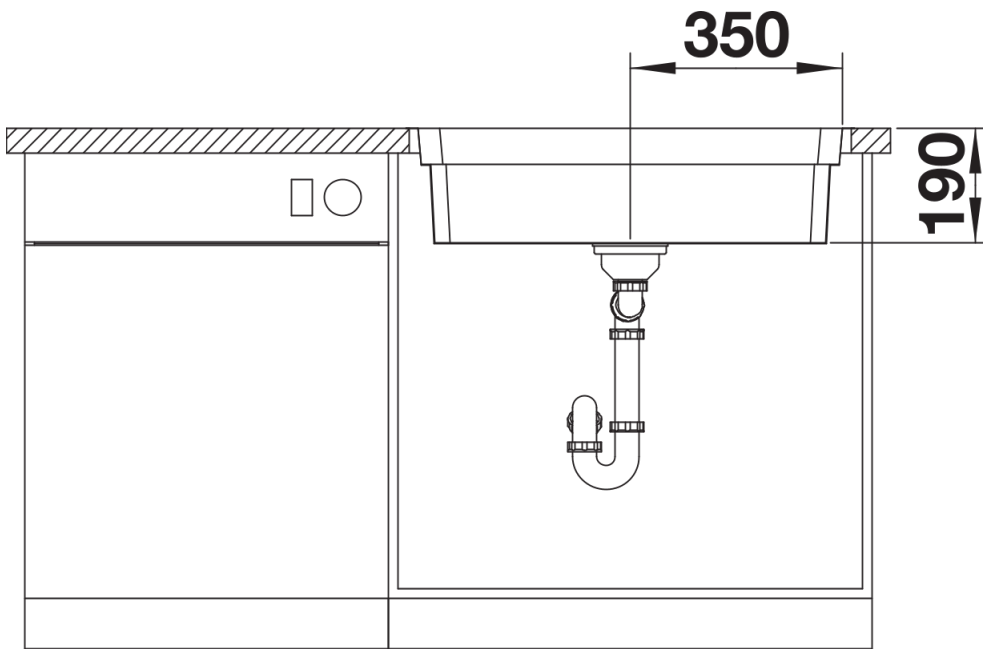

## Lieferumfang

---

- 2 x ETAGON-Schiene aus Edelstahl
- Ablaufgarnitur mit Raumsparrohr
- 3 ½" InFino-Korbventil
- Befestigungsset

234164 - 2 x ETAGON-Schienen

## Details

---

Aufsicht

Ausschnitt

Frontansicht

Seitenansicht